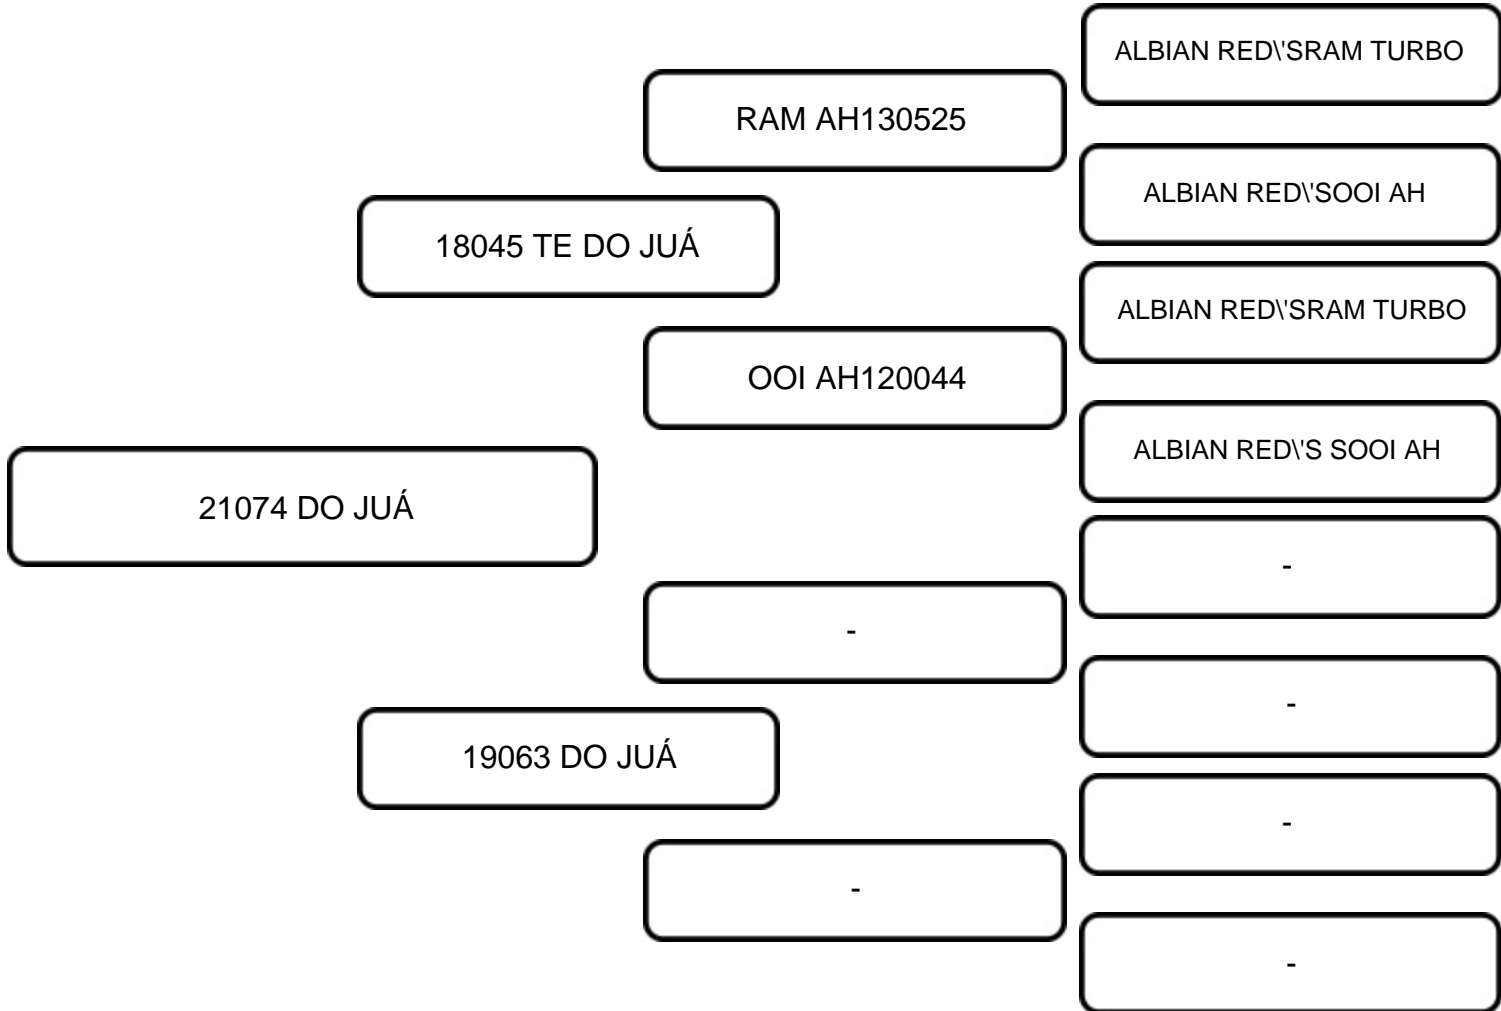

VENDEDOR: CAPRIL PORTO RESERVA

LOTE:
01

ANIMAL: 21074 DO JUÁ

RAÇA: KALAHARI

SEXO: FÊMEA

NASC.: 12/10/2021

REGISTRO: 0520221074

PC

COMENTÁRIOS:
21074 do Juá (PC), filha do 18045 TE do Juá e sua mãe 19063 do Juá, traz ao pé dois cabritos (PO) nascidos em 23/10/2023 (120 dias), filhos do 22014 do Juá (PC). O comprador desse lote, além de levar a cabra, terá livre escolha para um dos filhotes.

COMENTÁRIOS:
22019 do Juá (PC), filha do 21014 do Juá, e sua mãe 13109 do Juá, trazendo linhagem Sul Africana. Traz ao pé um casal de cabritos (PO), nascidos em 08/01/2024 (100 dias), filhos do 22014 do Juá (PC).

COMENTÁRIOS:
21019 do Juá (PC), traz ao pé dois cabritos (PO), nascidos em 20/02/2024 (60 dias), filhos do Porto Reserva Gladiador (PC). O comprador desse lote, além de levar a cabra, terá livre escolha para um dos filhotes.