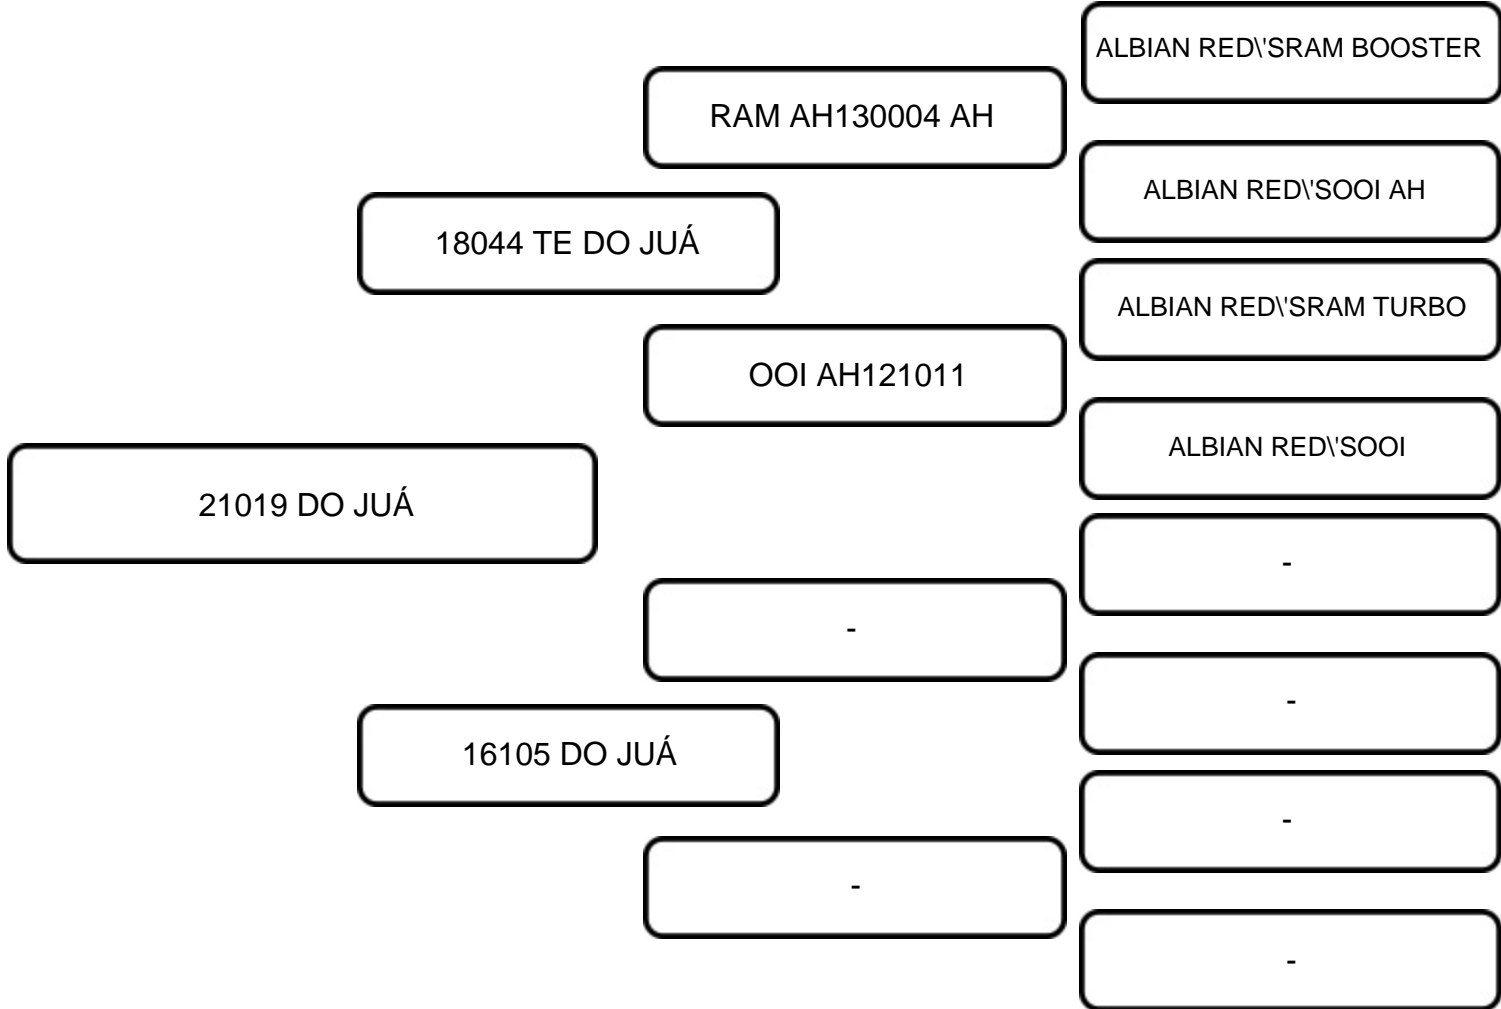

COMENTÁRIOS:
21074 do Juá (PC), filha do 18045 TE do Juá e sua mãe 19063 do Juá, traz ao pé dois cabritos (PO) nascidos em 23/10/2023 (120 dias), filhos do 22014 do Juá (PC). O comprador desse lote, além de levar a cabra, terá livre escolha para um dos filhotes.

COMENTÁRIOS:
22019 do Juá (PC), filha do 21014 do Juá, e sua mãe 13109 do Juá, trazendo linhagem Sul Africana. Traz ao pé um casal de cabritos (PO), nascidos em 08/01/2024 (100 dias), filhos do 22014 do Juá (PC).

VENDEDOR: CAPRIL PORTO RESERVA

LOTE:
04

ANIMAL: 21019 DO JUÁ

RAÇA:
KALAHARI

SEXO:
FÊMEA

NASC.:
18/04/2021

REGISTRO:
0520221019A

PC

COMENTÁRIOS:
21019 do Juá (PC), traz ao pé dois cabritos (PO), nascidos em 20/02/2024 (60 dias), filhos do Porto Reserva Gladiador (PC). O comprador desse lote, além de levar a cabra, terá livre escolha para um dos filhotes.