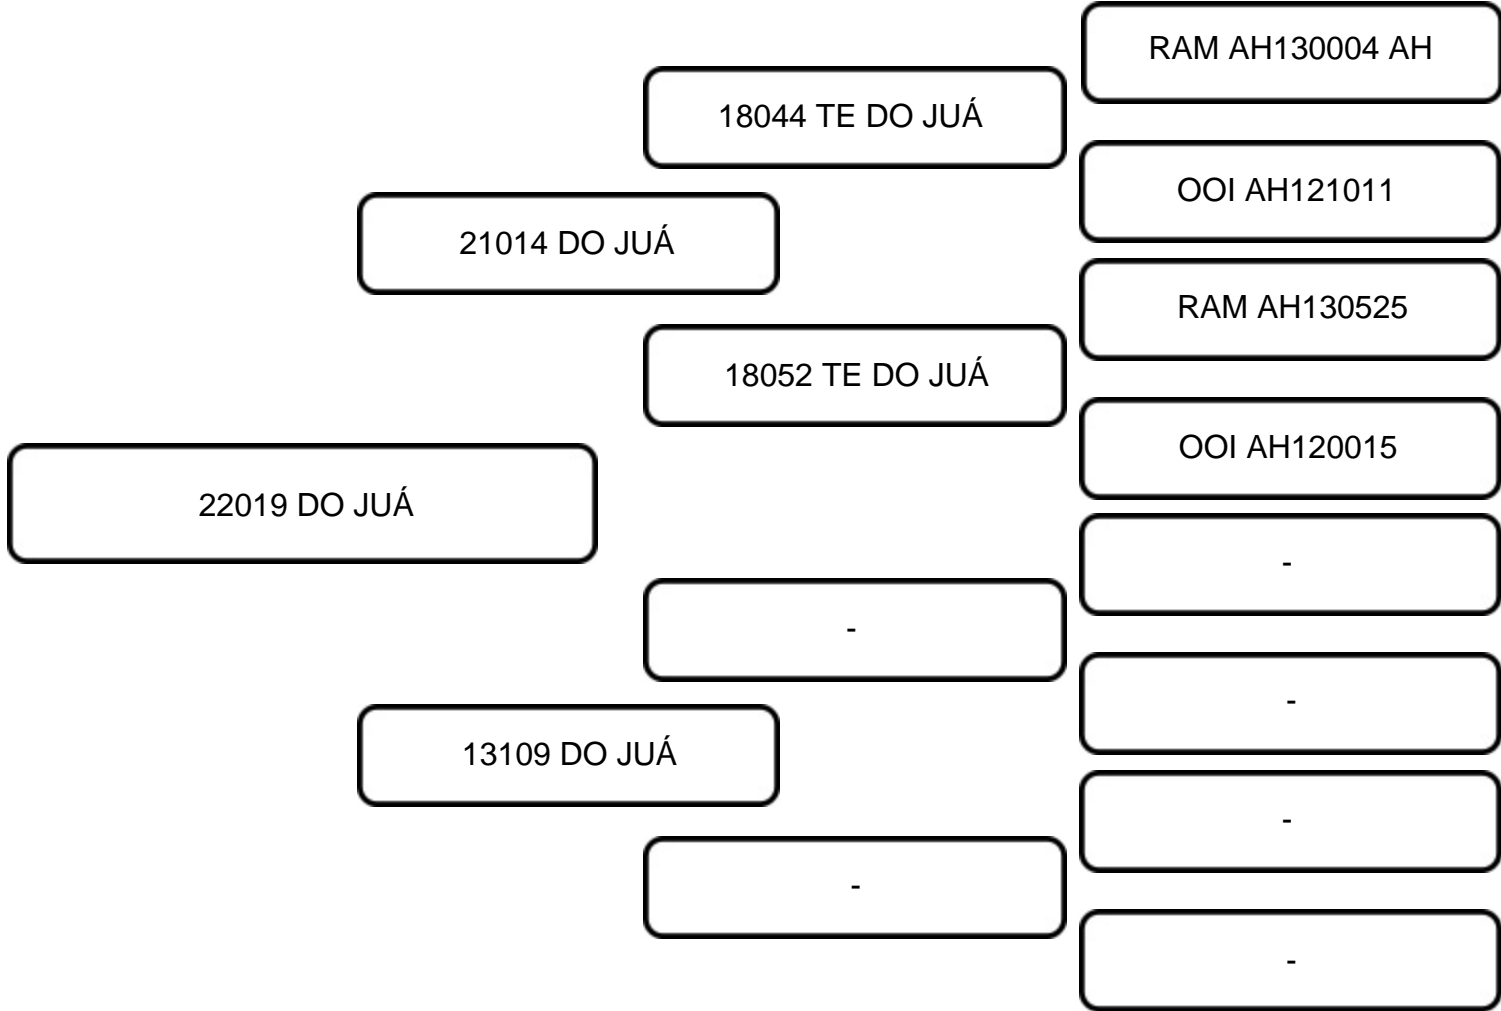

COMENTÁRIOS:
21074 do Juá (PC), filha do 18045 TE do Juá e sua mãe 19063 do Juá, traz ao pé dois cabritos (PO) nascidos em 23/10/2023 (120 dias), filhos do 22014 do Juá (PC). O comprador desse lote, além de levar a cabra, terá livre escolha para um dos filhotes.

VENDEDOR: CAPRIL PORTO RESERVA

LOTE:
03

ANIMAL: 22019 DO JUÁ

RAÇA:
KALAHARI

SEXO:
FÊMEA

NASC.:
31/07/2022

REGISTRO:
0520222019

PC

COMENTÁRIOS:
22019 do Juá (PC), filha do 21014 do Juá, e sua mãe 13109 do Juá, trazendo linhagem Sul Africana. Traz ao pé um casal de cabritos (PO), nascidos em 08/01/2024 (100 dias), filhos do 22014 do Juá (PC).

COMENTÁRIOS:
21019 do Juá (PC), traz ao pé dois cabritos (PO), nascidos em 20/02/2024 (60 dias), filhos do Porto Reserva Gladiador (PC). O comprador desse lote, além de levar a cabra, terá livre escolha para um dos filhotes.