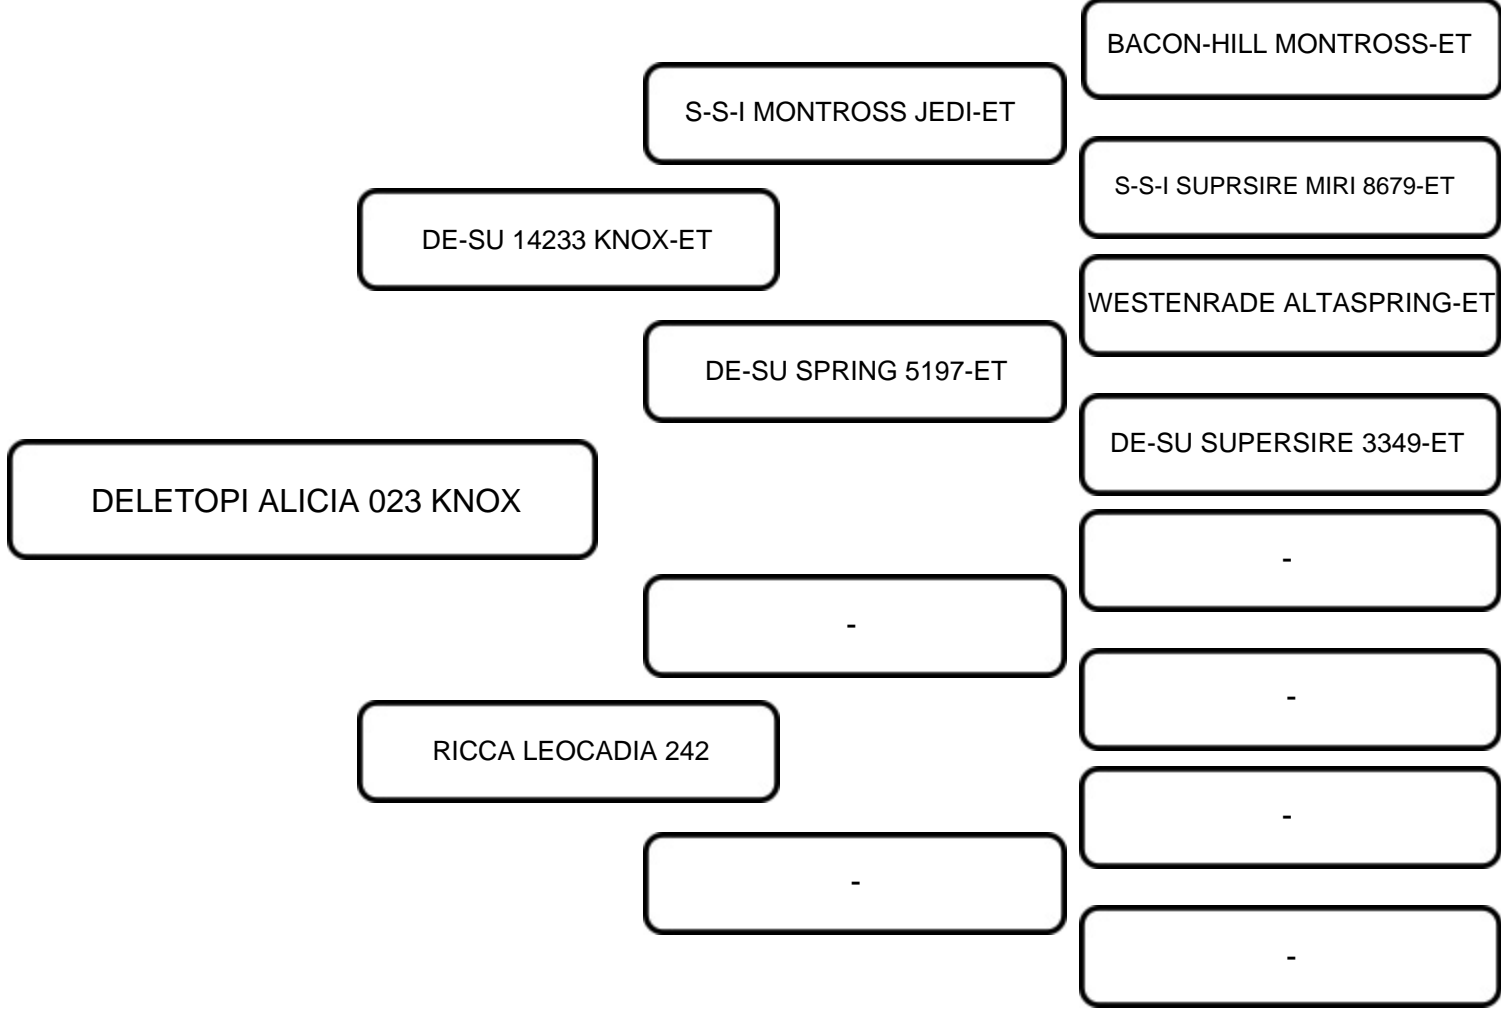

VENDEDOR: FAZENDA DA MATA

LOTE:
19

ANIMAL: DELETOPI ALICIA 023 KNOX

RAÇA:
HOLANDÊS

SEXO:
FÊMEA

NASC.:
11/10/2020

REGISTRO:
BR1935533

GC-01

COMENTÁRIOS:
Último parto: 20/03/2024
Última pesagem: 29,0 kg (EM ALEITAMENTO)
Última lactação: 9.934 kg