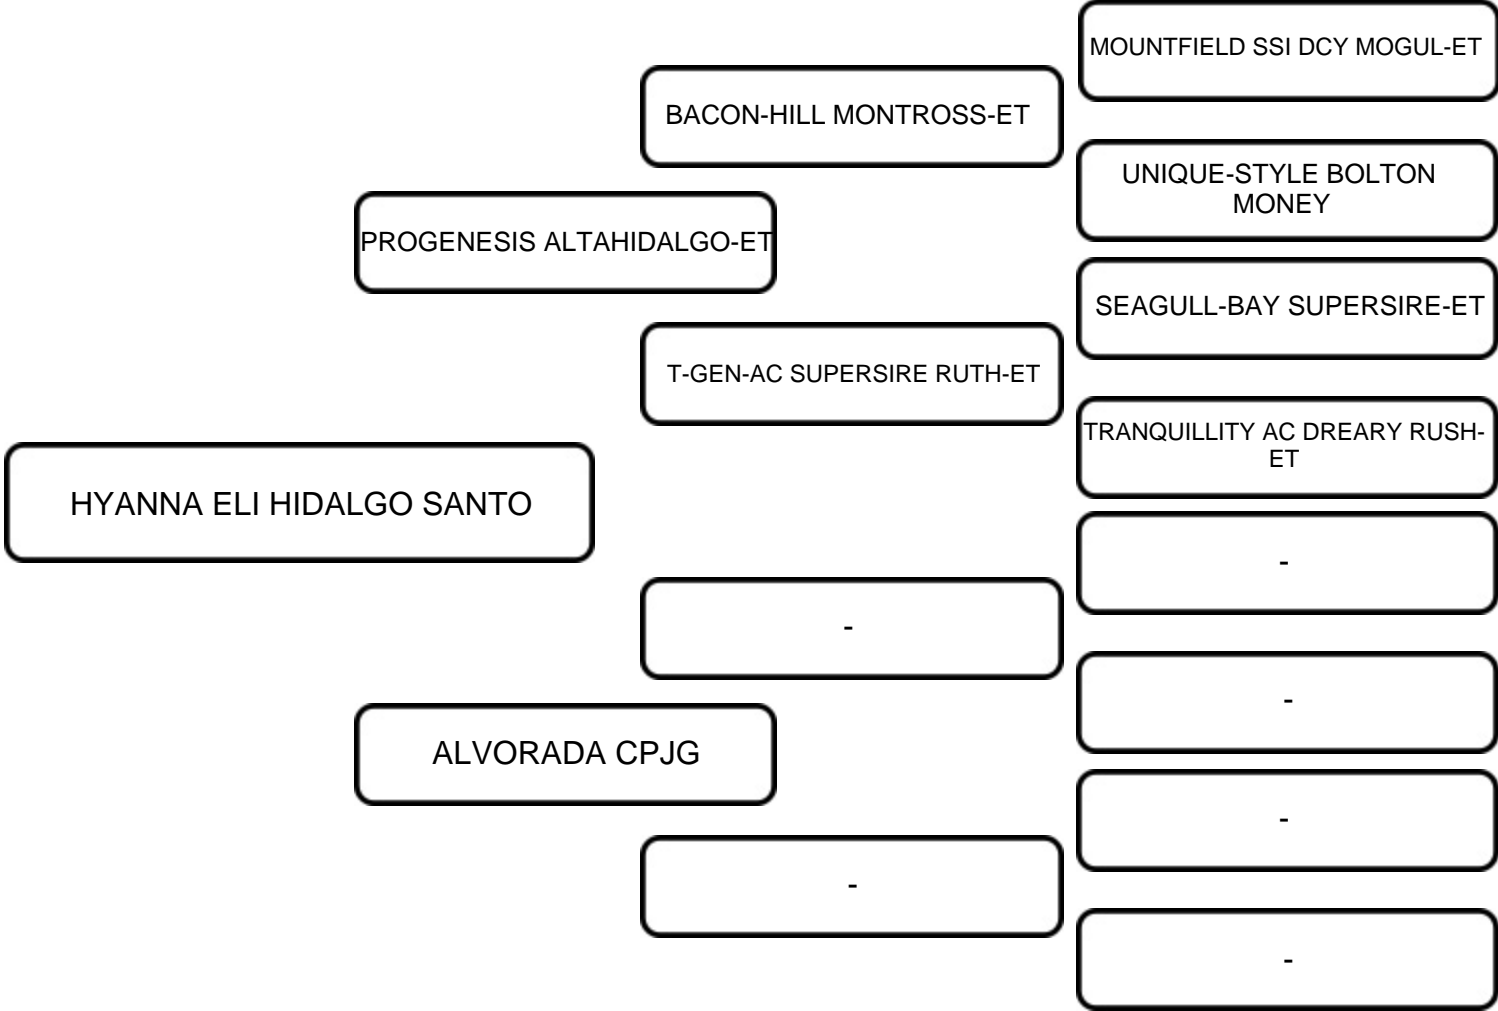

VENDEDOR: WILLU

LOTE:
01

ANIMAL: HYANNA ELI HIDALGO SANTO AMARO

RAÇA: GIROLANDO

SEXO: FÊMEA

NASC.: 01/05/2021

REGISTRO: 8699-BT LF

3/4