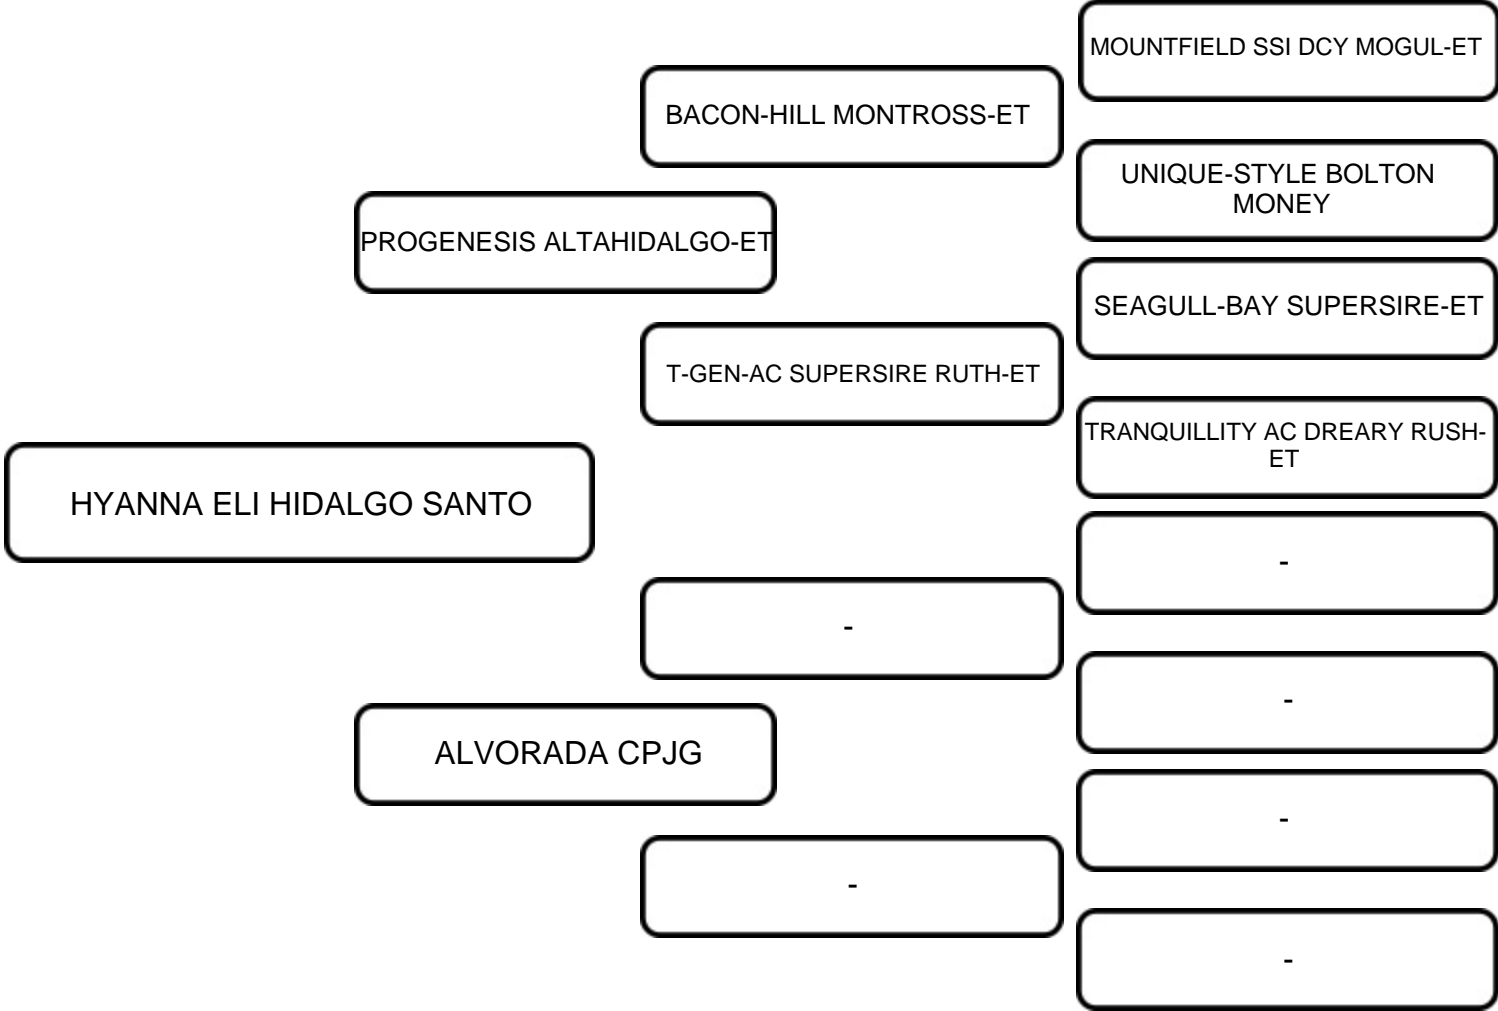

VENDEDOR: WILLU

LOTE:
01

ANIMAL: HYANNA ELI HIDALGO SANTO AMARO

RAÇA: GIROLANDO

SEXO: FÊMEA

NASC.: 01/05/2021

REGISTRO: 8699-BT LF

3/4