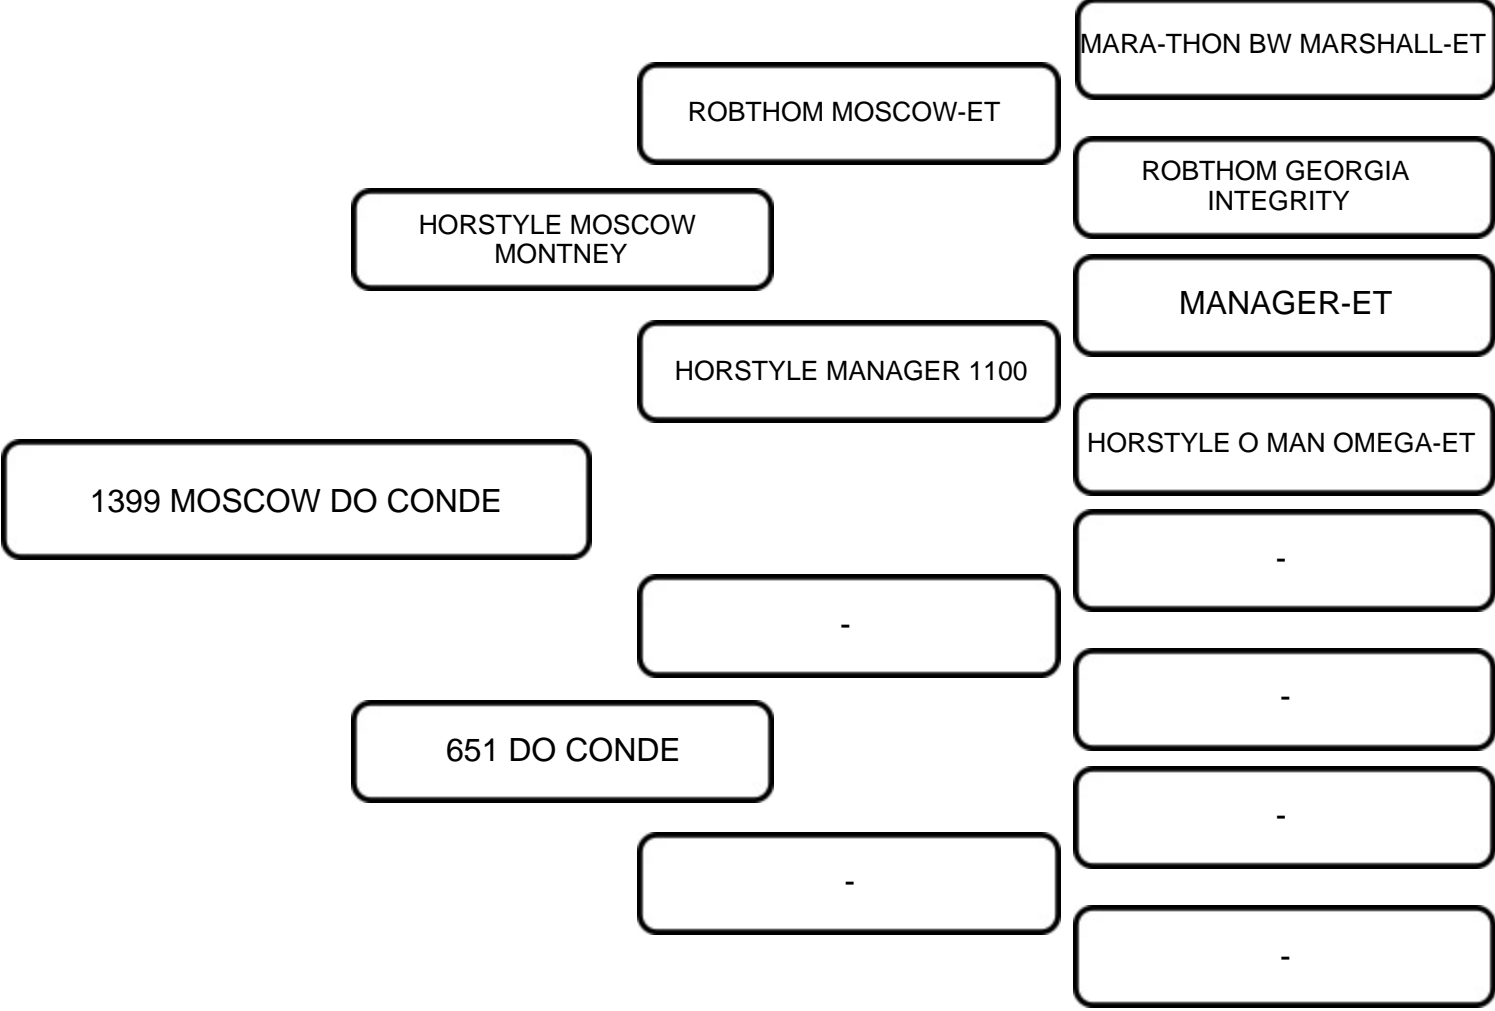

NASC.: 31/03/2021

REGISTRO: 7457-BT LF

5/8

COMENTÁRIOS:
Último parto: 04/03/2024
Segue com macho ao pé
Produção atual: 24 kg + 4 kg que o bezerro mama

VENDEDOR: WILLU

LOTE:
16

ANIMAL: WILLU 269

RAÇA:
GIROLANDO