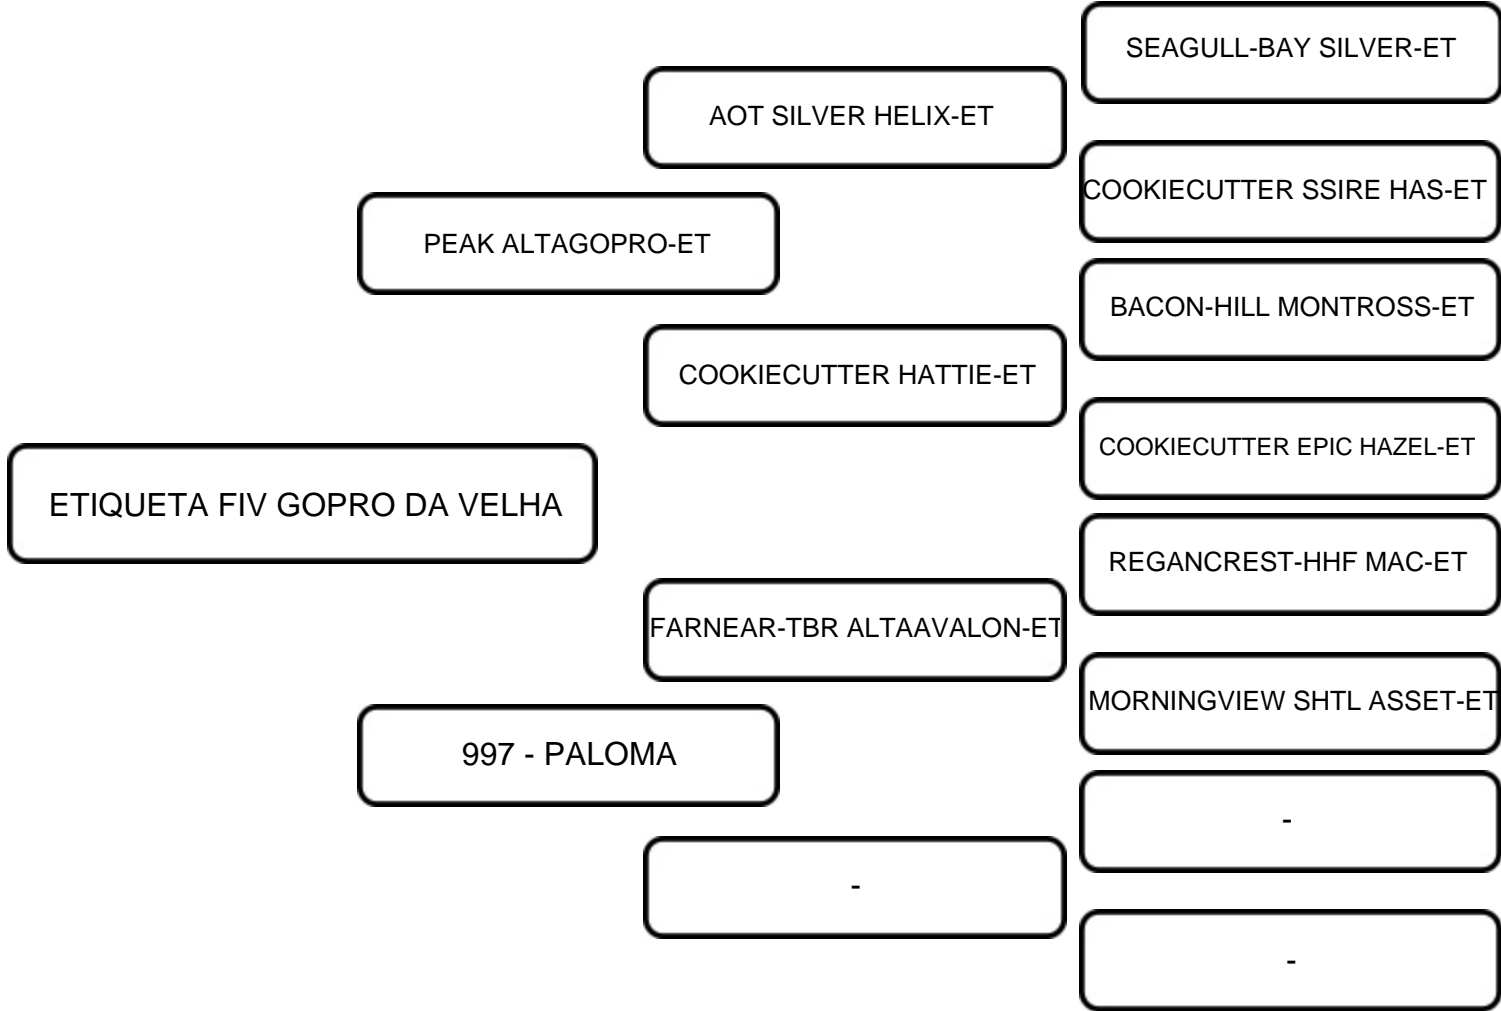

VENDEDOR: FV AGROPECUÁRIA LTDA

LOTE:
33B

ANIMAL: ETIQUETA FIV GOPRO DA VELHA

RAÇA:
GIROLANDO

SEXO:
FÊMEA

NASC.:
30/06/2022

REGISTRO:
0431-CI

7/8