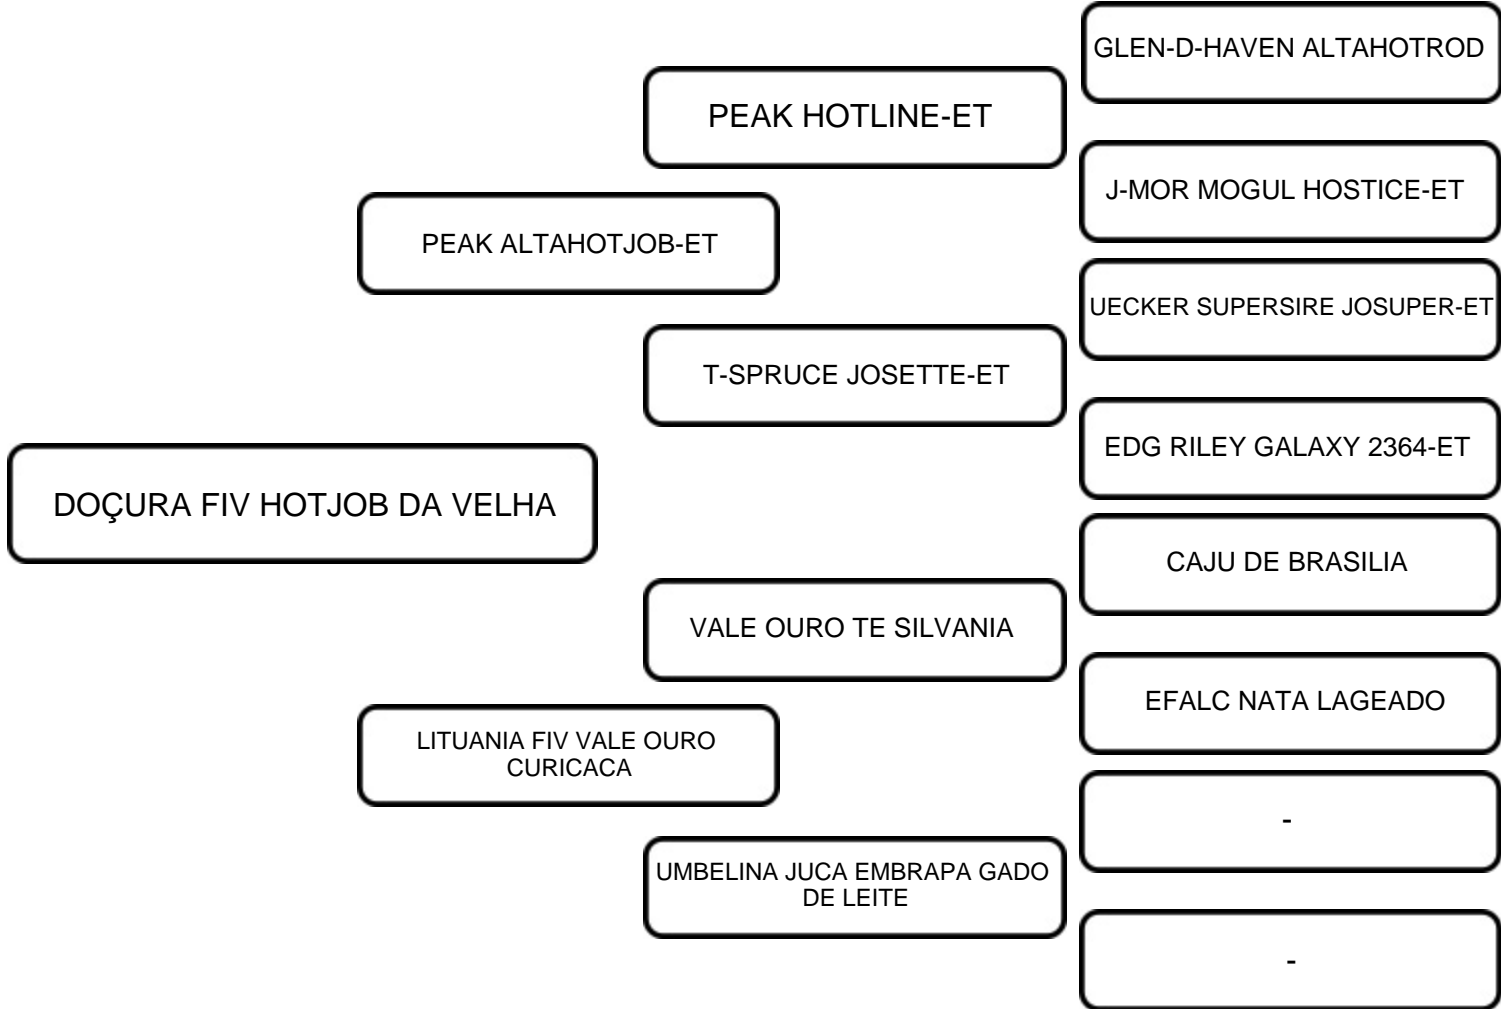

VENDEDOR: FV AGROPECUÁRIA LTDA

LOTE:
03

ANIMAL: DOÇURA FIV HOTJOB DA VELHA

RAÇA:
GIROLANDO

SEXO:
FÊMEA

NASC.:
08/04/2021

REGISTRO:
4088-CA

5/8