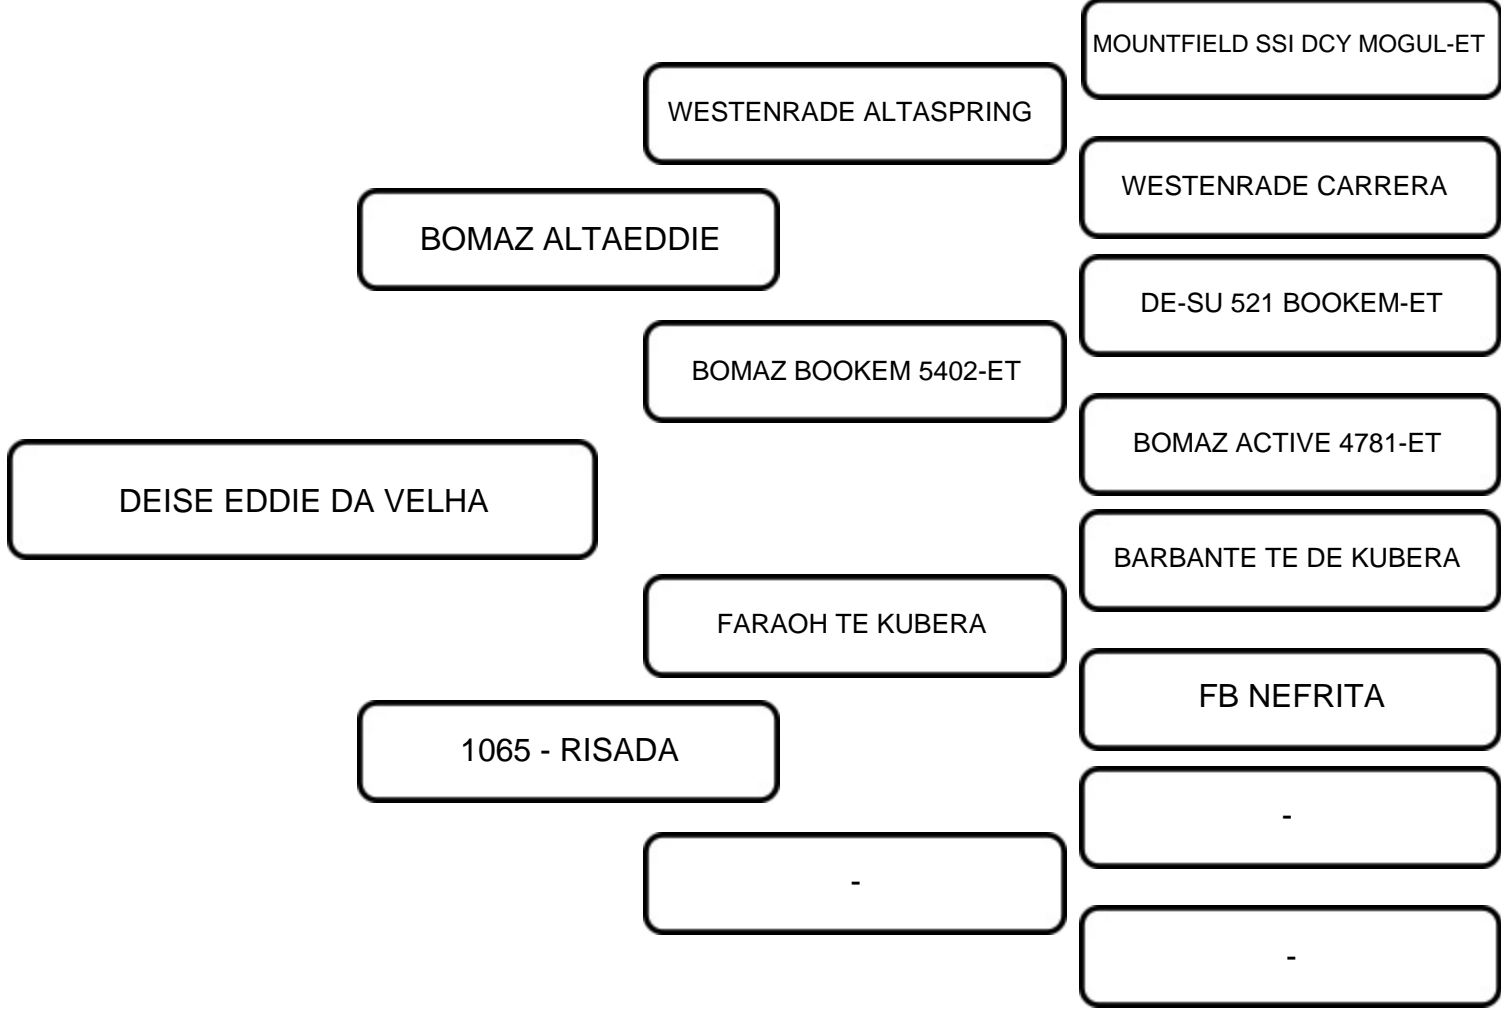

VENDEDOR: FV AGROPECUÁRIA LTDA

LOTE:
16

ANIMAL: DEISE EDDIE DA VELHA

RAÇA:
GIROLANDO

SEXO:
FÊMEA

NASC.:
24/08/2021

REGISTRO:
4115-CA

3/4

COMENTÁRIOS:
SEGUE RECÉM PARIDA DE FÊMEA (14/04) DE EMBRIÃO 5/8 (JADE X MONTROSS)