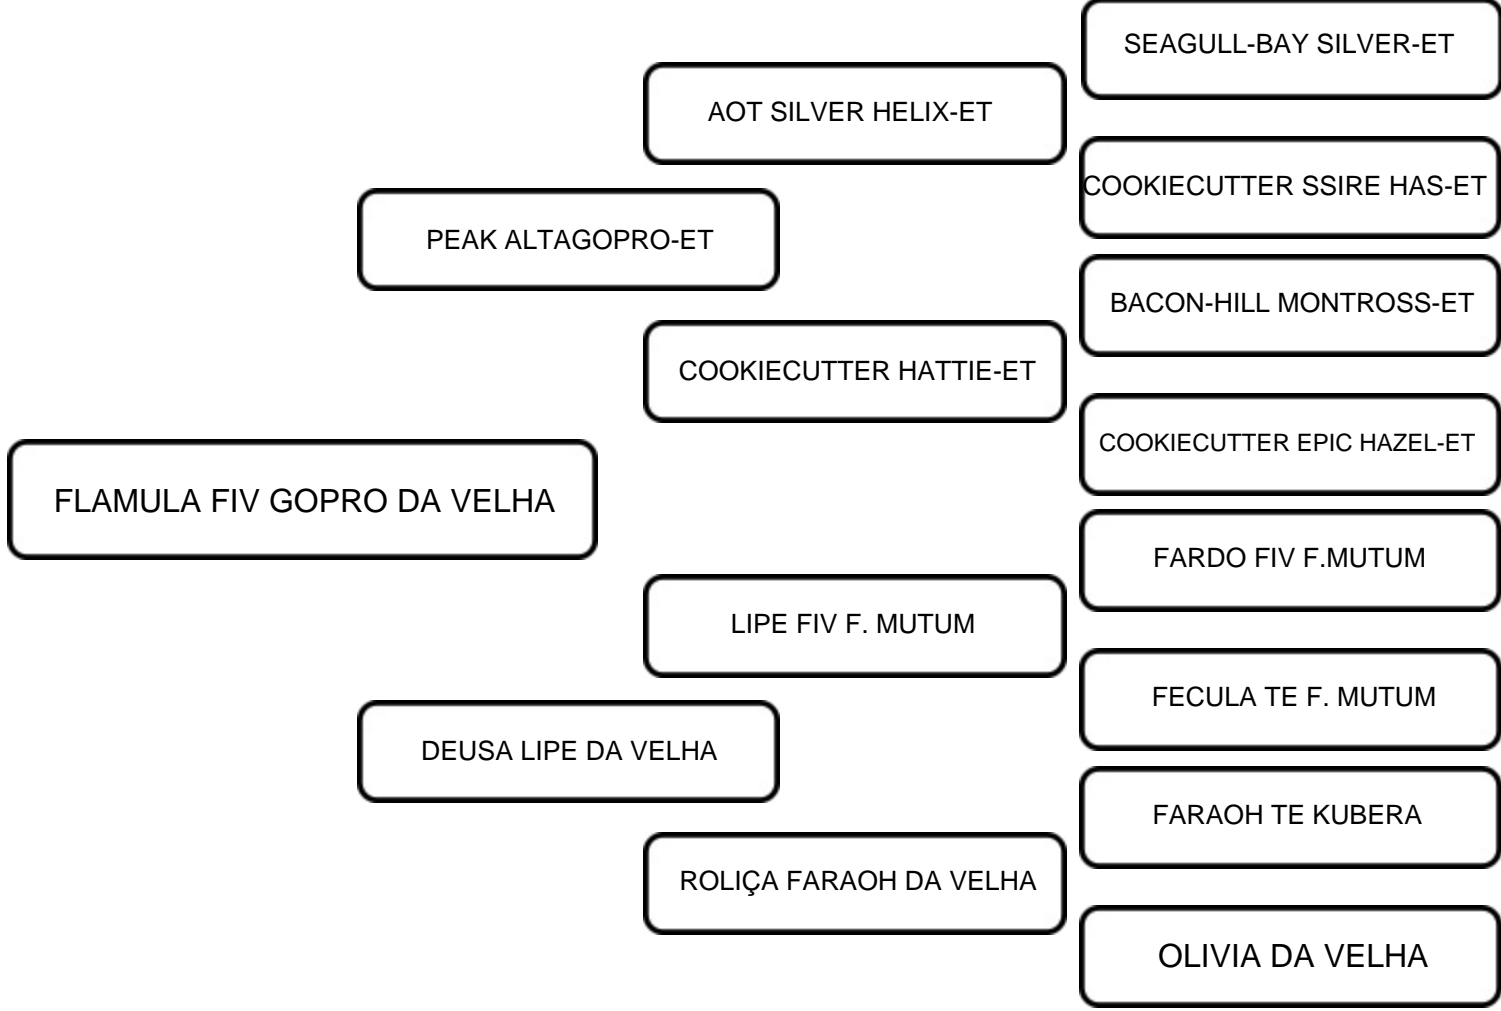

ANIMAL: FLAMULA FIV GOPRO DA VELHA

RAÇA:
GIROLANDO

SEXO:
FÊMEA

NASC.:
11/05/2023

REGISTRO:
0424-CI

5/8

COMENTÁRIOS:

VENDEDOR: FV AGROPECUÁRIA LTDA