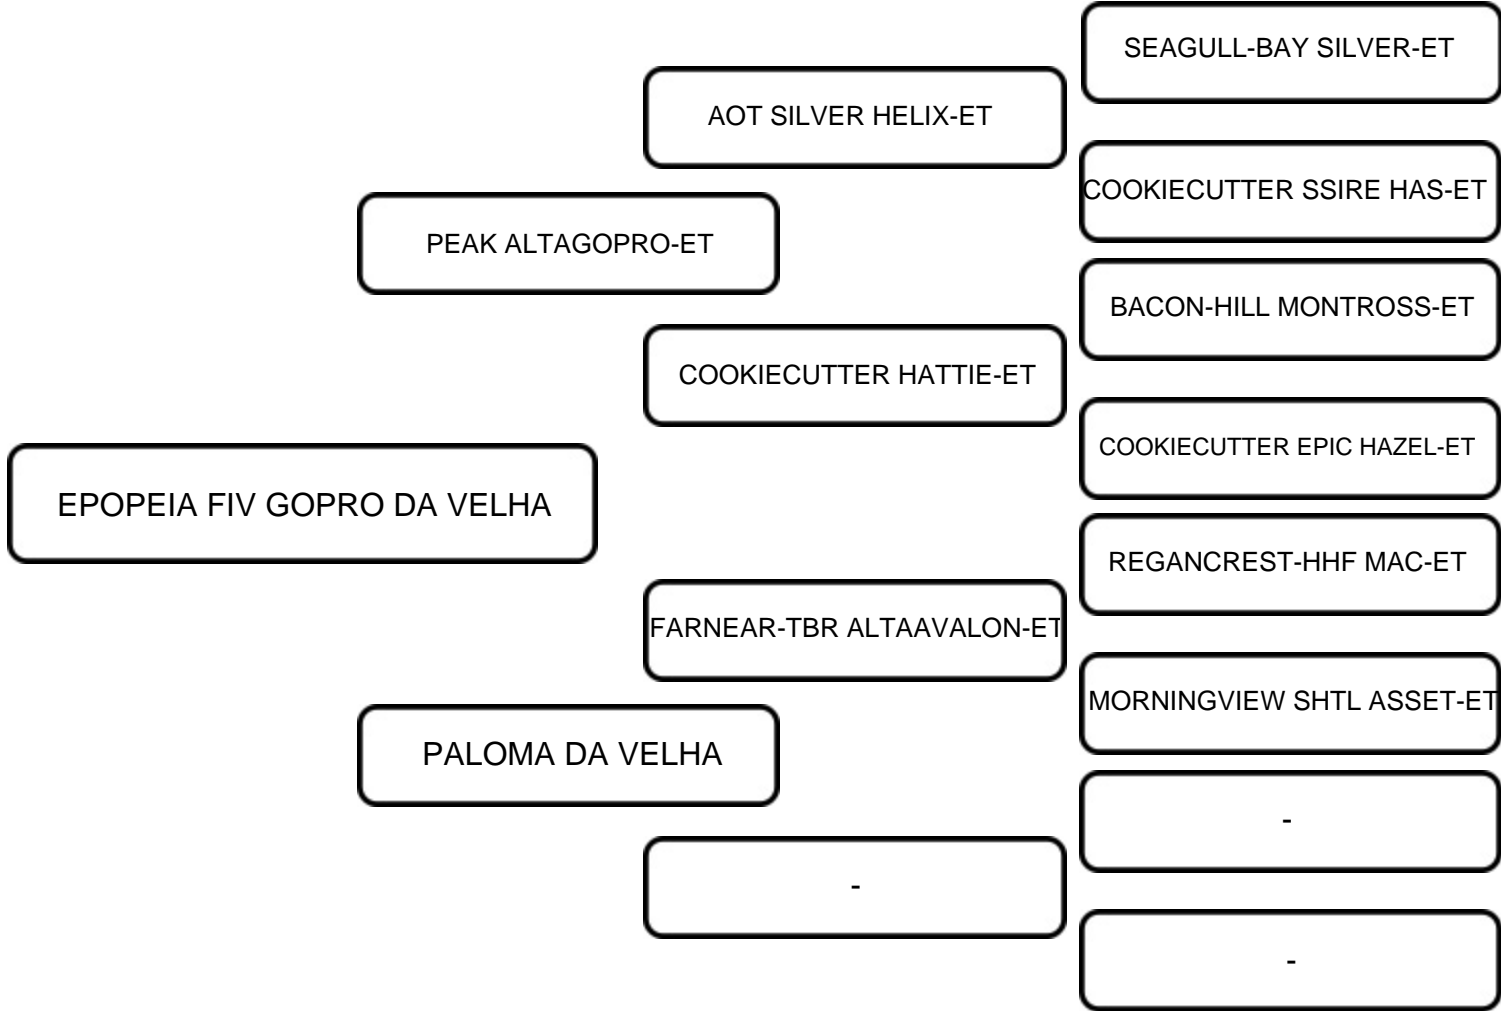

VENDEDOR: FV AGROPECUÁRIA LTDA

LOTE:
29A

ANIMAL: EPOPEIA FIV GOPRO DA VELHA

RAÇA:
GIROLANDO

SEXO:
FÊMEA

NASC.:
18/06/2022

REGISTRO:
0405-CI

7/8

COMENTÁRIOS:
SEGUE PRENHA DE EMBRIÃO 1/2 SEXADO DE FÊMEA (GRINALDA X CHARL) COM PREVISÃO DE PARTO PARA 21/07/2024.