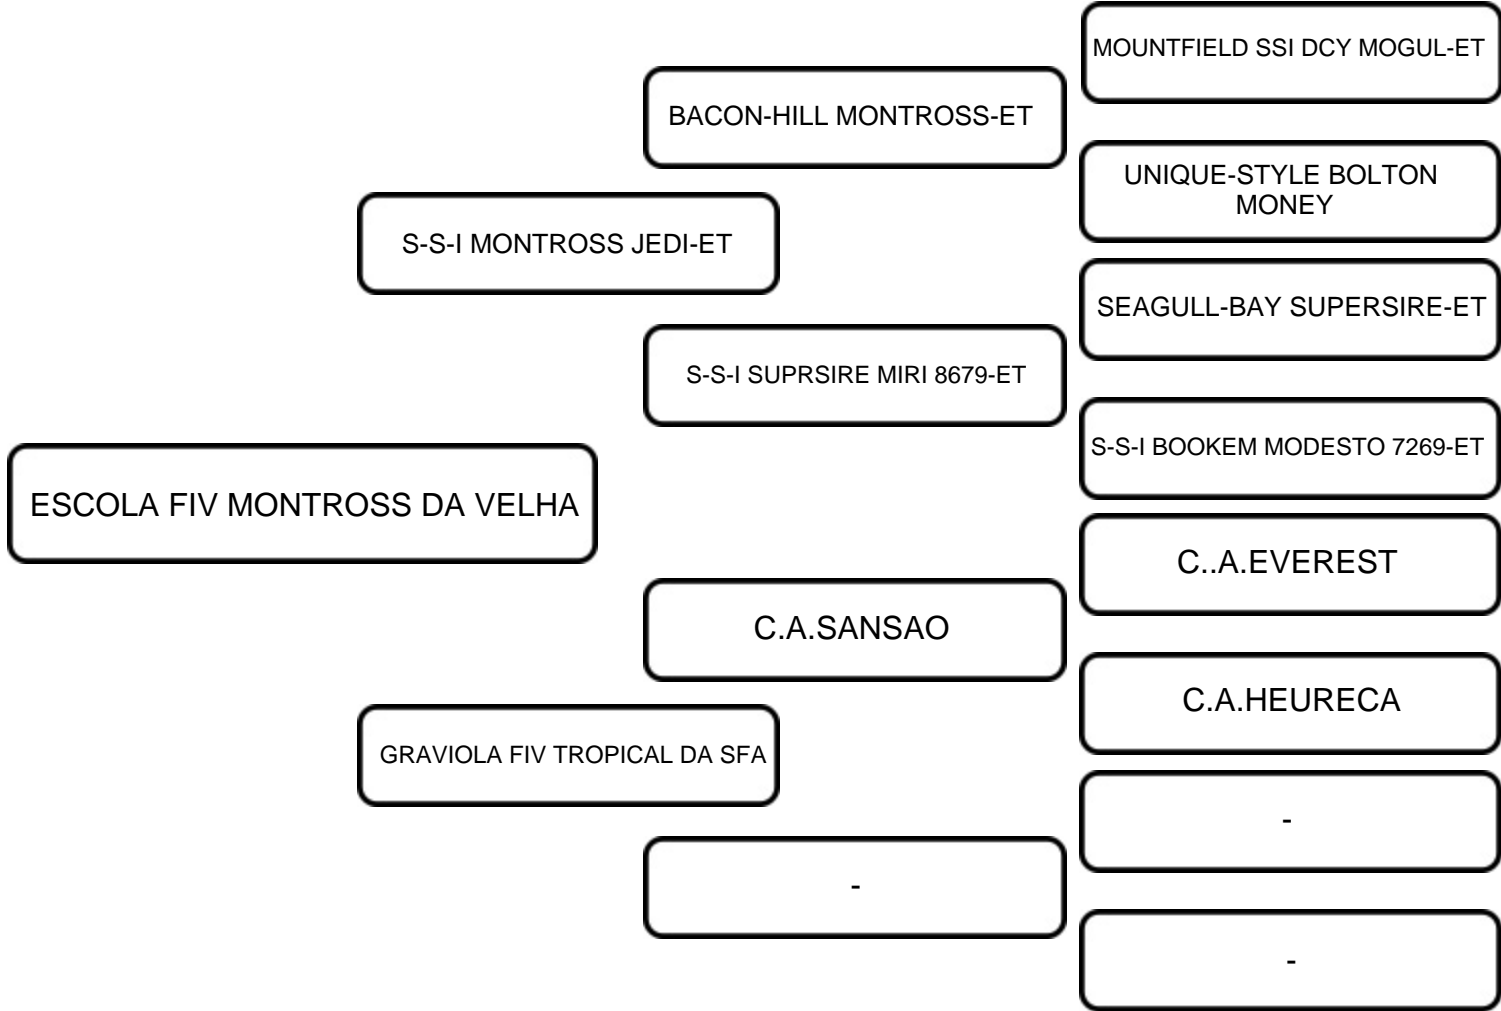

ANIMAL: ESCOLA FIV MONTROSS DA VELHA

RAÇA:
GIROLANDO

SEXO:
FÊMEA

NASC.:
15/02/2022

REGISTRO:
FVAG0663

1/2

COMENTÁRIOS:
PARTO: 06/04/2024
PRODUÇÃO: EM ALEITAMENTO
FAZ USO DE OCITOCINA

VENDEDOR: FV AGROPECUÁRIA LTDA