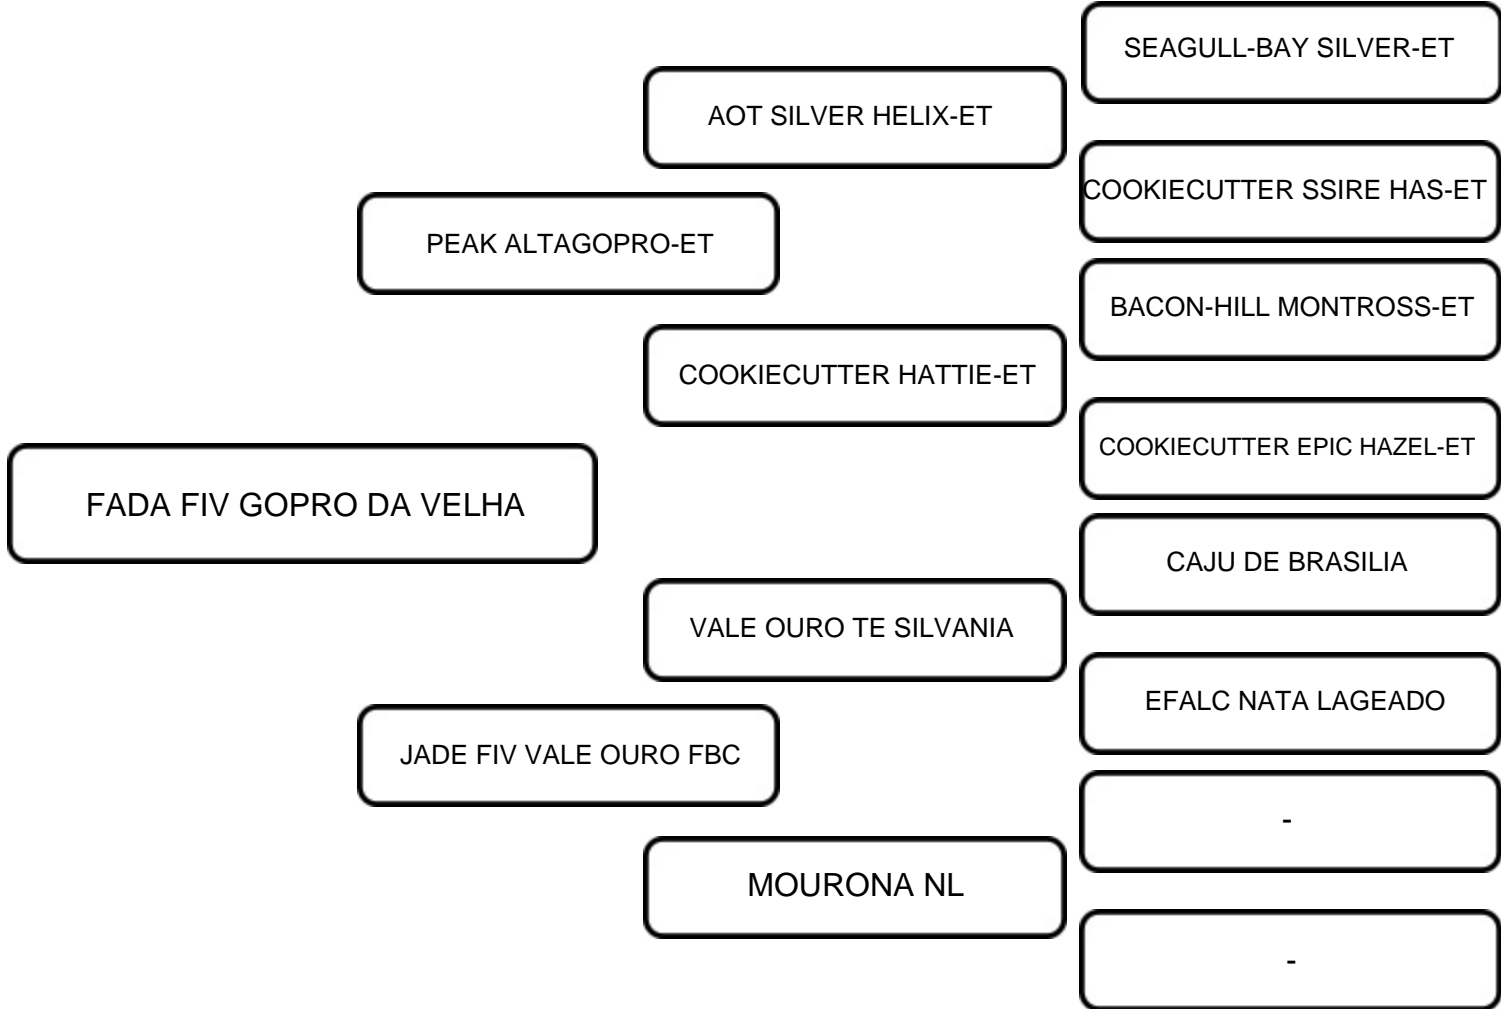

VENDEDOR: FV AGROPECUÁRIA LTDA

LOTE:
34A

ANIMAL: FADA FIV GOPRO DA VELHA

RAÇA:
GIROLANDO

SEXO:
FÊMEA

NASC.:
01/02/2023

REGISTRO:
0408-CI

5/8

COMENTÁRIOS: