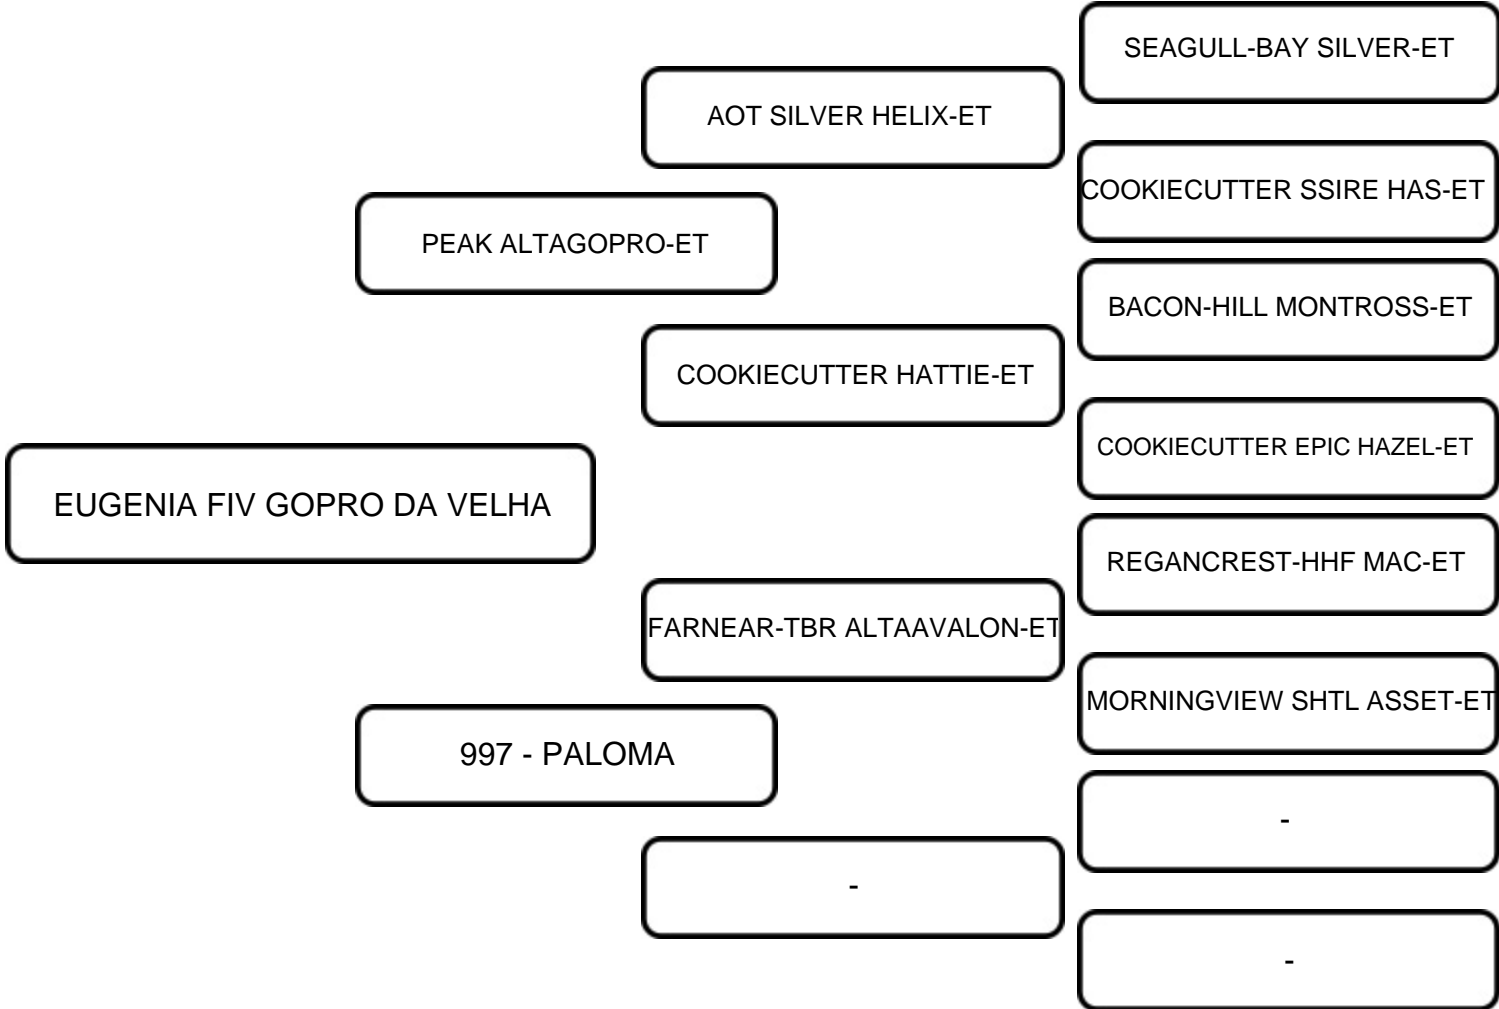

LOTE:
33A

ANIMAL: EUGENIA FIV GOPRO DA VELHA

RAÇA:
GIROLANDO

SEXO:
FÊMEA

NASC.:
01/08/2022

REGISTRO:
0413-CI

7/8

COMENTÁRIOS:
SEGUE INSEMINADA DO NATA FIV DAY (SÊMEN 5/8) DO DIA 05/04/2024.