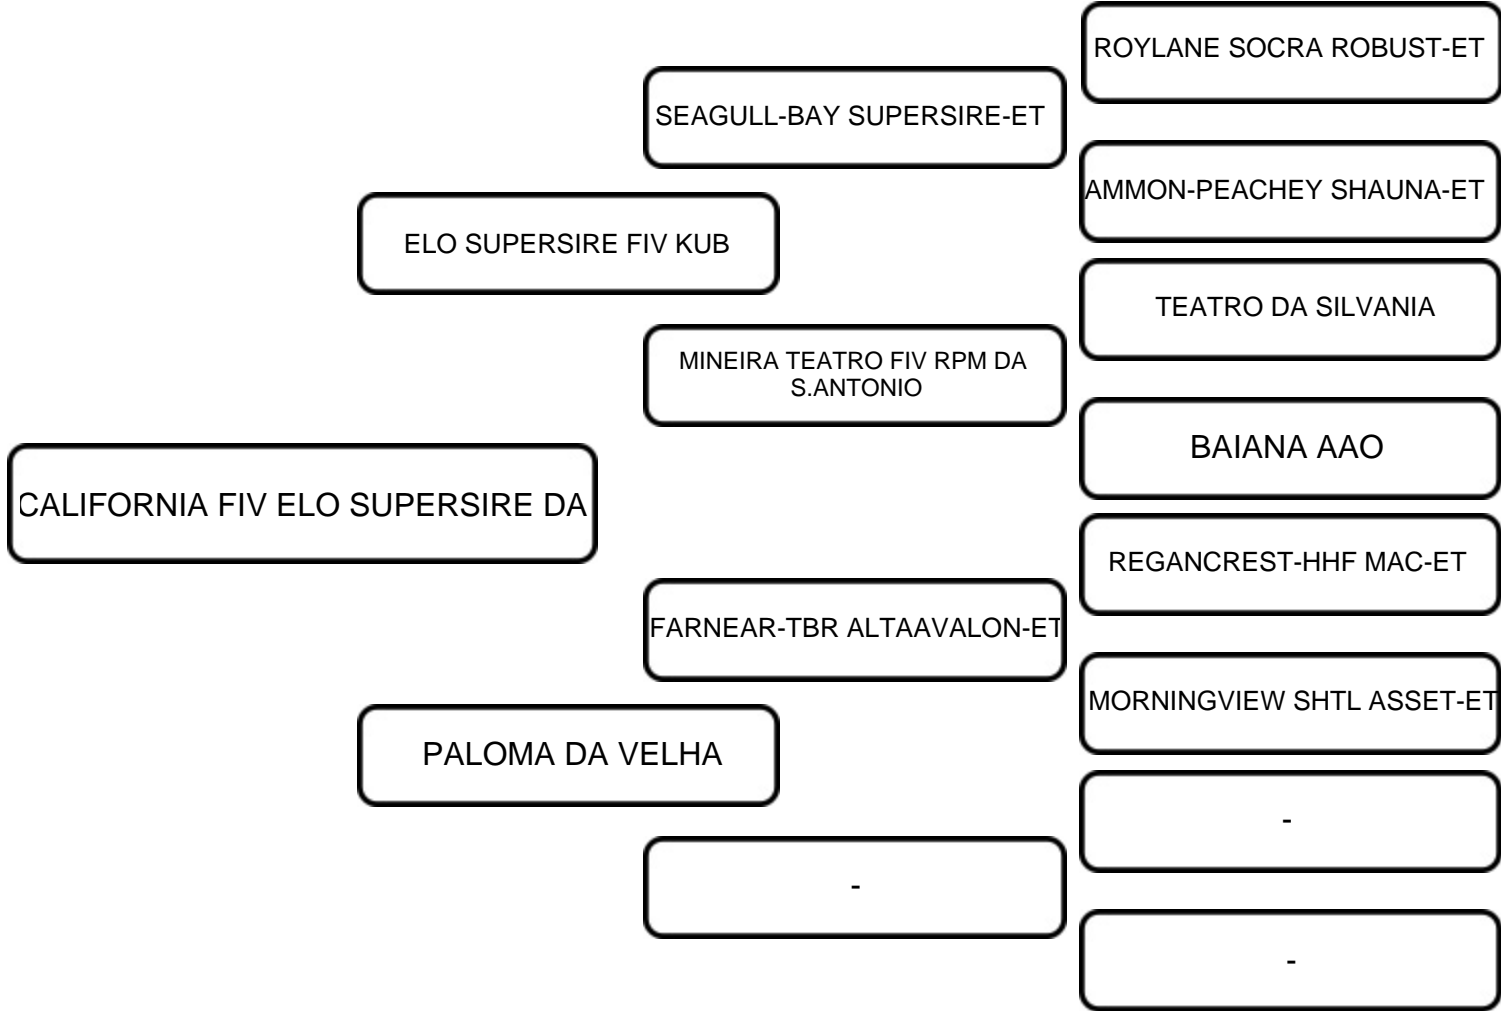

VENDEDOR: FV AGROPECUÁRIA LTDA

LOTE:
04

ANIMAL: CALIFORNIA FIV ELO SUPERSIRE DA VELHA

RAÇA:
GIROLANDO

SEXO:
FÊMEA

NASC.:
14/03/2020

REGISTRO:
4140-CA

5/8

COMENTÁRIOS:
PARTO: 31/01/2024
PRODUÇÃO: 35,87 KG/DIA
FAZ USO DE LACTOTROPIN