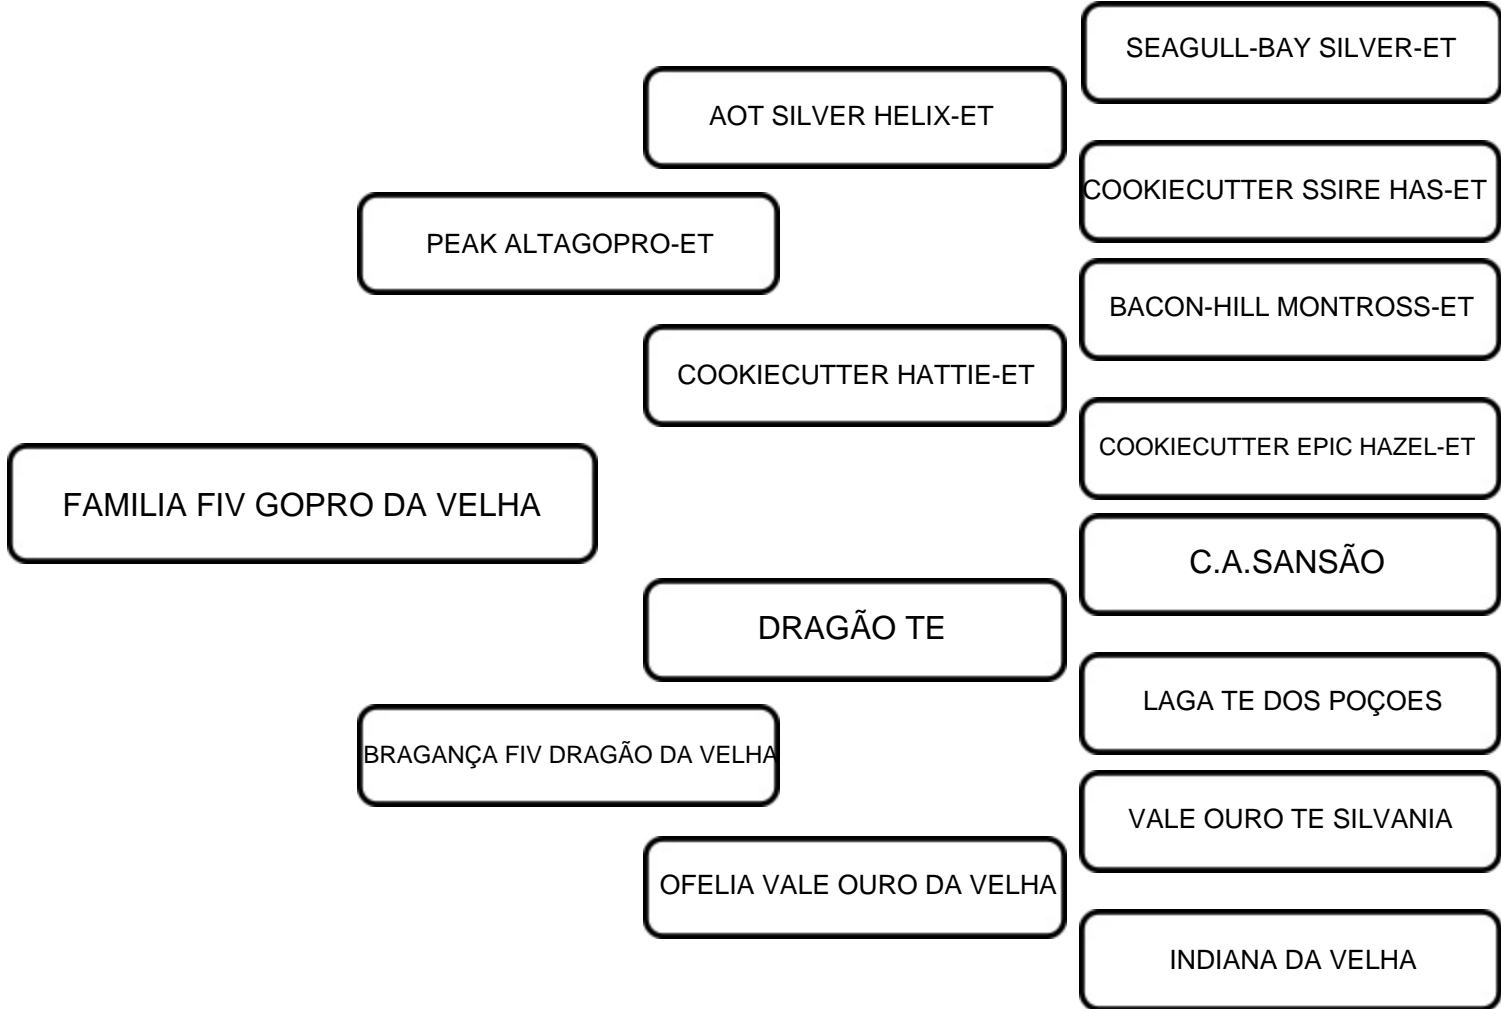

VENDEDOR: FV AGROPECUÁRIA LTDA

LOTE:
31A

ANIMAL: FAMILIA FIV GOPRO DA VELHA

RAÇA:
GIROLANDO

SEXO:
FÊMEA

NASC.:
10/04/2023

REGISTRO:
0410-CI

5/8

COMENTÁRIOS: