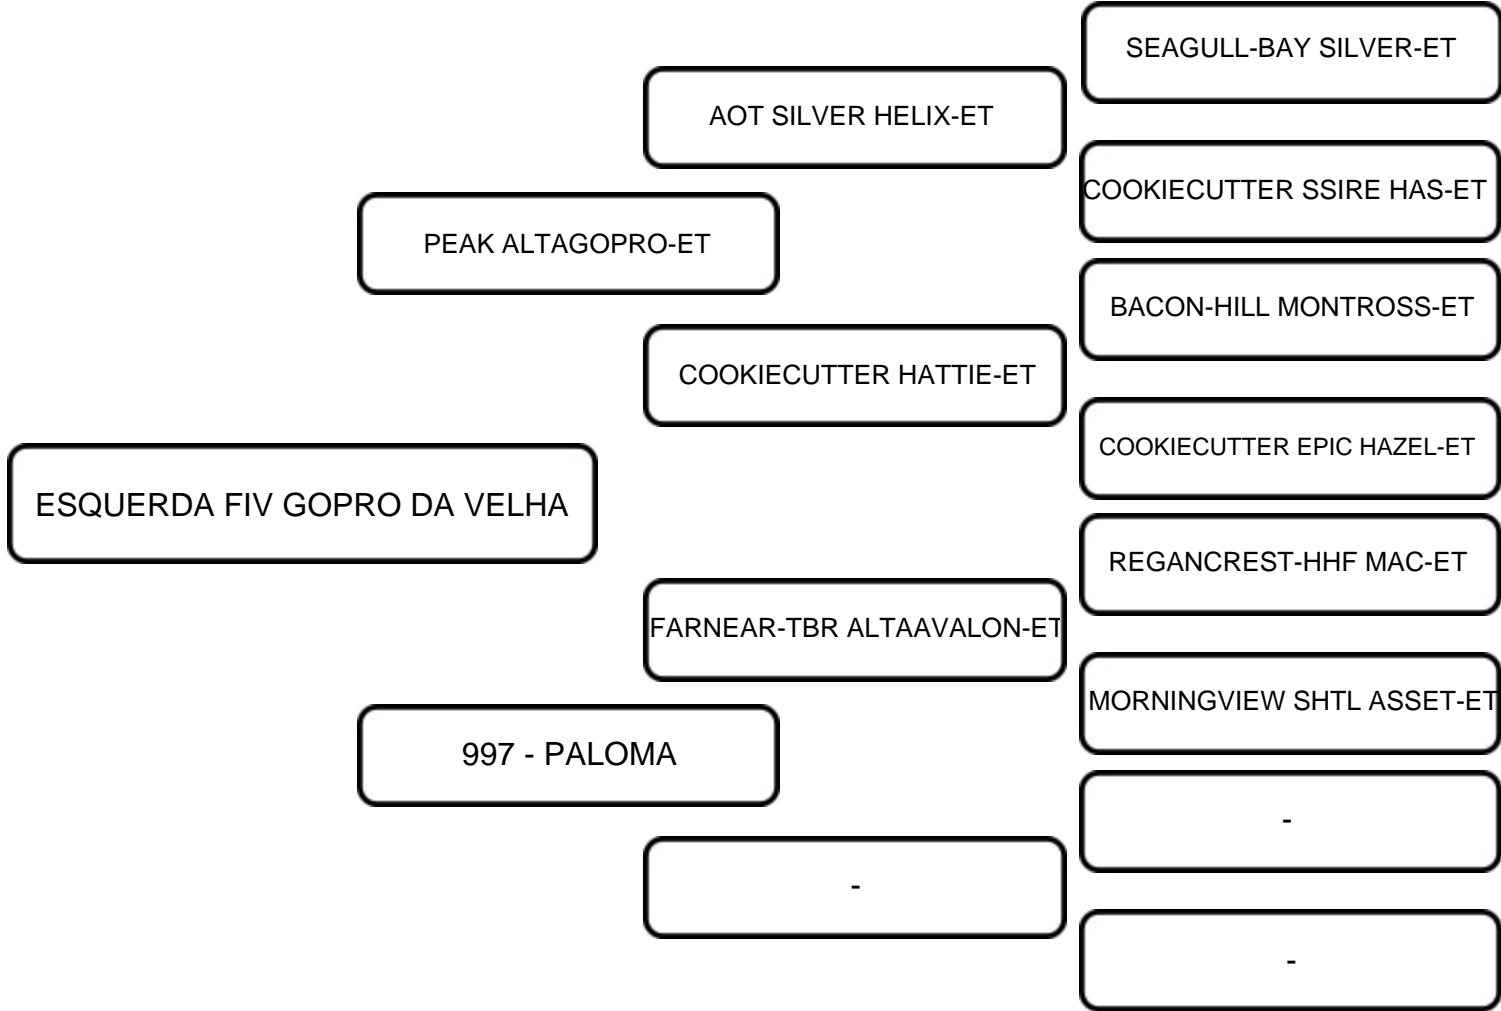

VENDEDOR: FV AGROPECUÁRIA LTDA

LOTE:
32A

ANIMAL: ESQUERDA FIV GOPRO DA VELHA

RAÇA:
GIROLANDO

SEXO:
FÊMEA

NASC.:
31/07/2022

REGISTRO:
0425-CI

7/8

COMENTÁRIOS:
SEGUE INSEMINADA DO NATA FIV DAY (SÊMEN 5/8) DO DIA 05/04/2024.