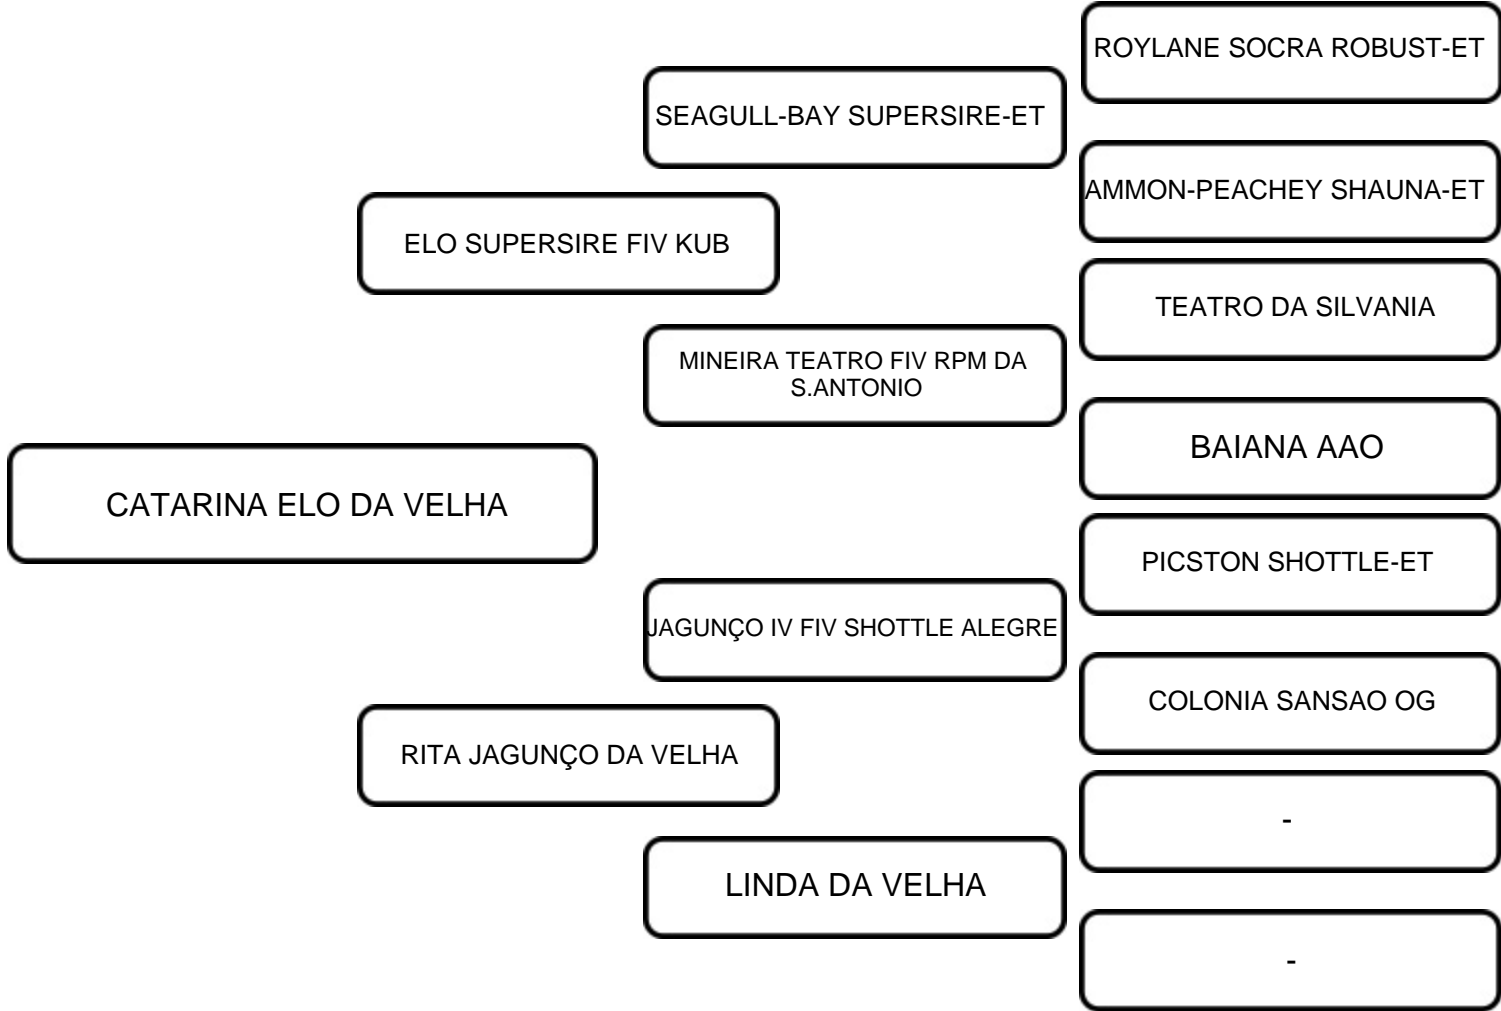

VENDEDOR: FV AGROPECUÁRIA LTDA

LOTE:
10

ANIMAL: CATARINA ELO DA VELHA

RAÇA:
GIROLANDO

SEXO:
FÊMEA

NASC.:
20/01/2020

REGISTRO:
4284-BR

PS