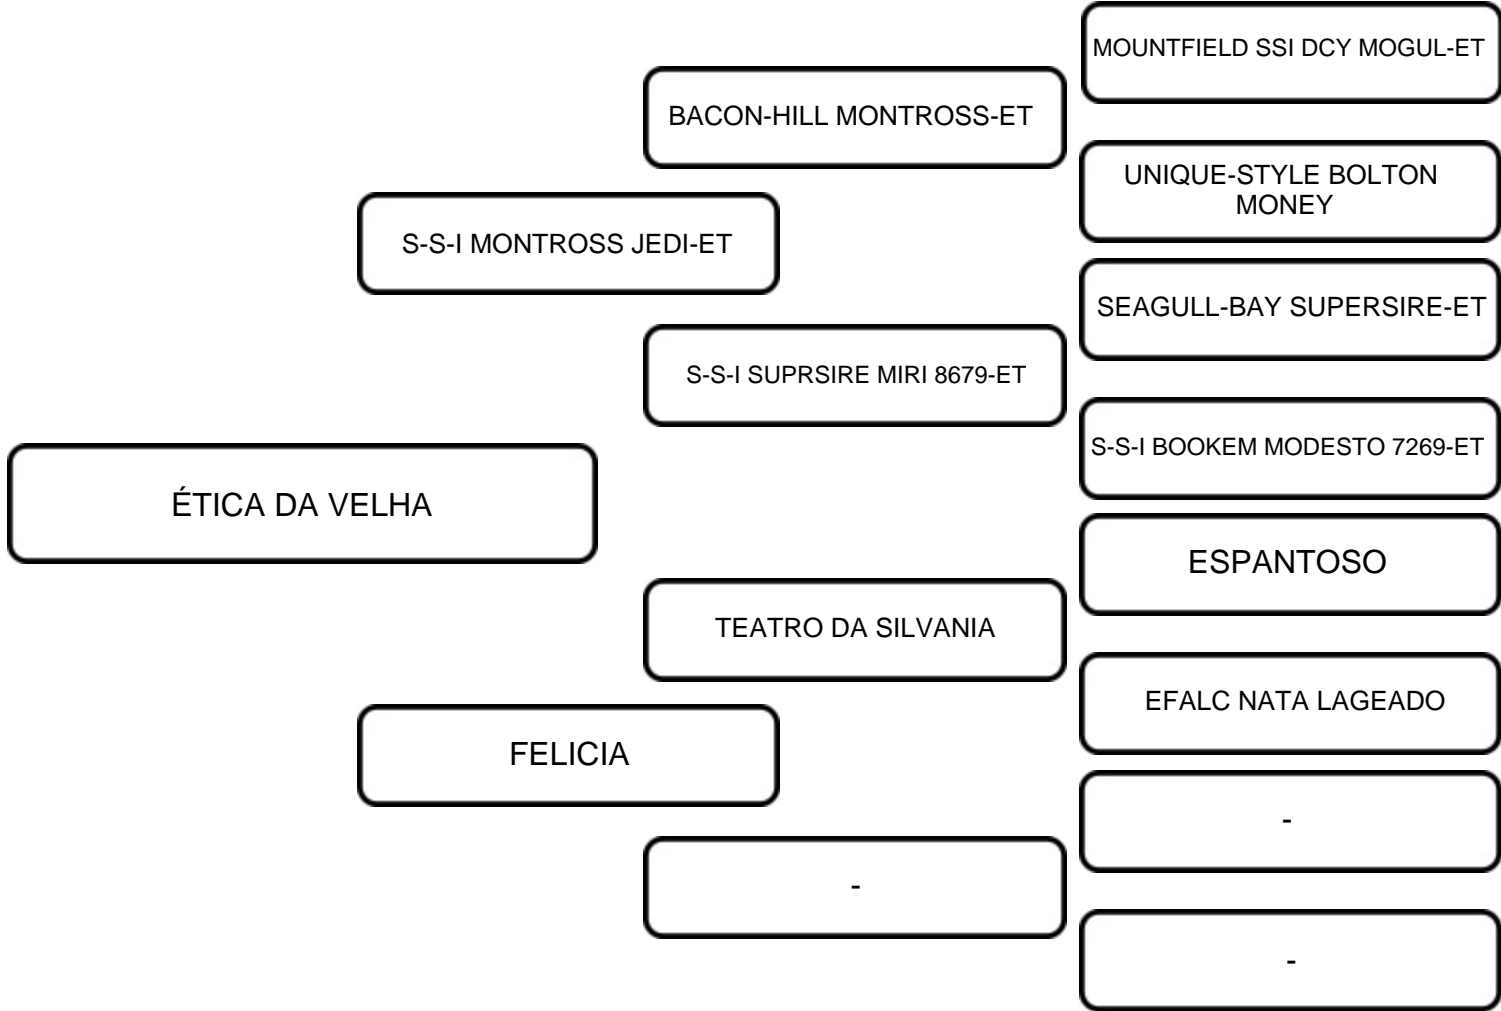

VENDEDOR: FV AGROPECUÁRIA LTDA

LOTE:
11

ANIMAL: ÉTICA DA VELHA

RAÇA:
GIROLANDO

SEXO:
FÊMEA

NASC.:
19/02/2022

REGISTRO:
0397-CI

1/2

COMENTÁRIOS:
PARTO: 04/04/2024
PRODUÇÃO: 25,00 KG/DIA (EM ALEITAMENTO)
FAZ USO DE OCITOCINA