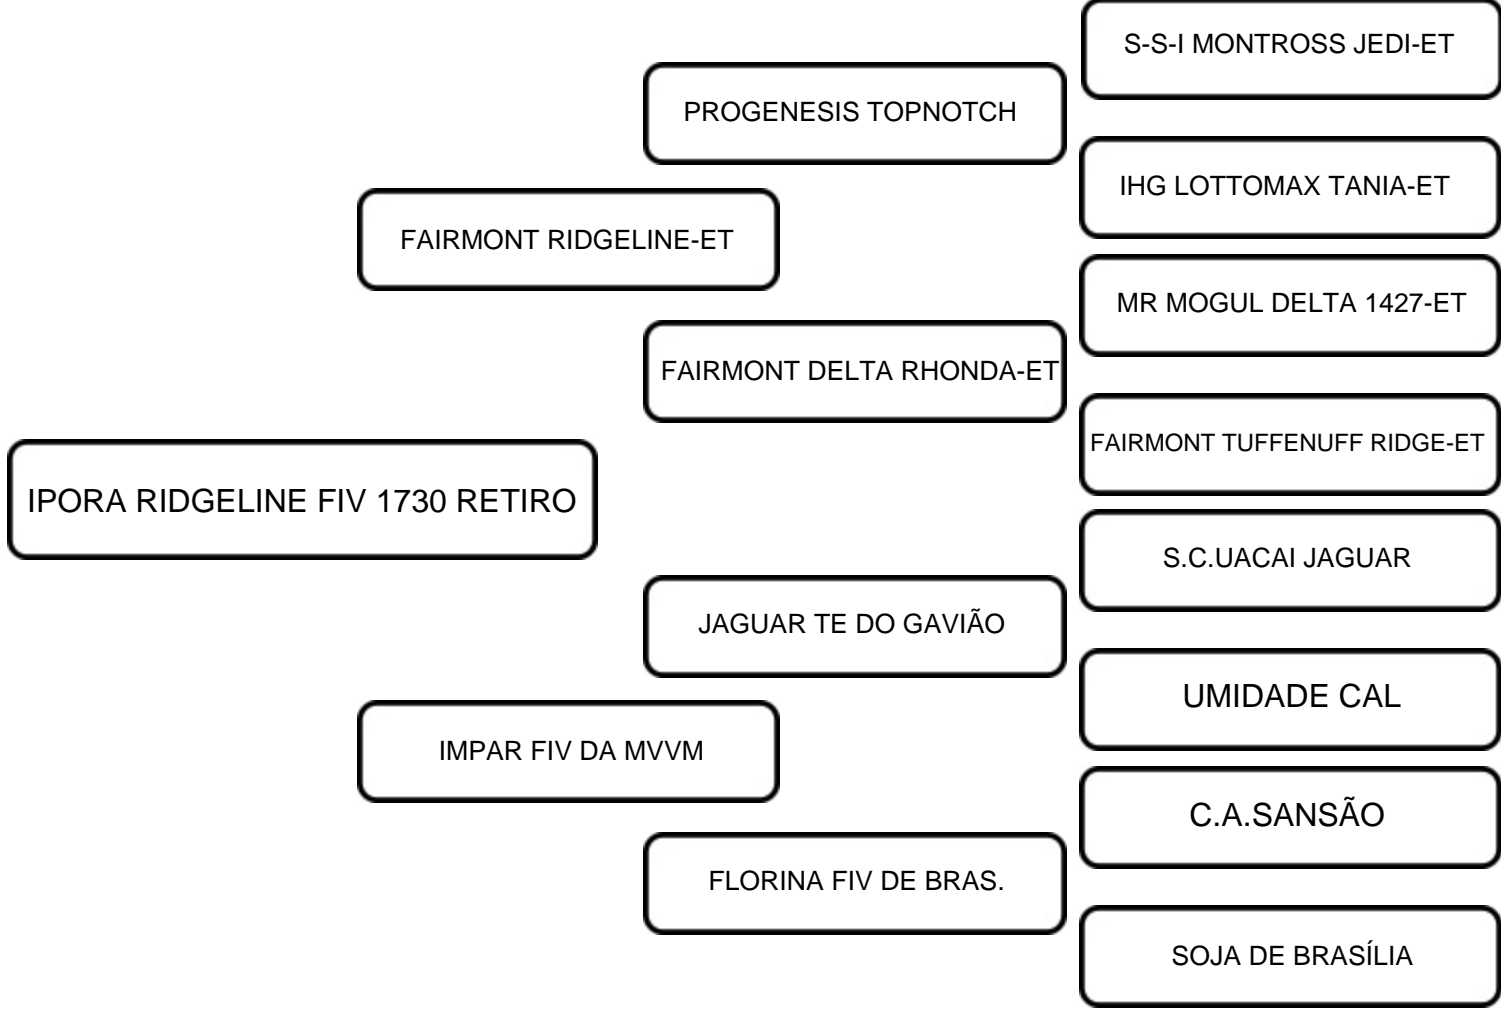

VENDEDOR: CCPR

LOTE:
28

ANIMAL: IPORA RIDGELINE FIV 1730 RETIRO DO FLOR

RAÇA:
GIROLANDO

SEXO:
FÊMEA

NASC.:
06/07/2022

REGISTRO:
9216-BY

1/2

COMENTÁRIOS:
Segue prenha de embrião 1/2 sangue sexado de fêmea (BUFALO X SUDG1) com previsão de parto para 09/12/2024