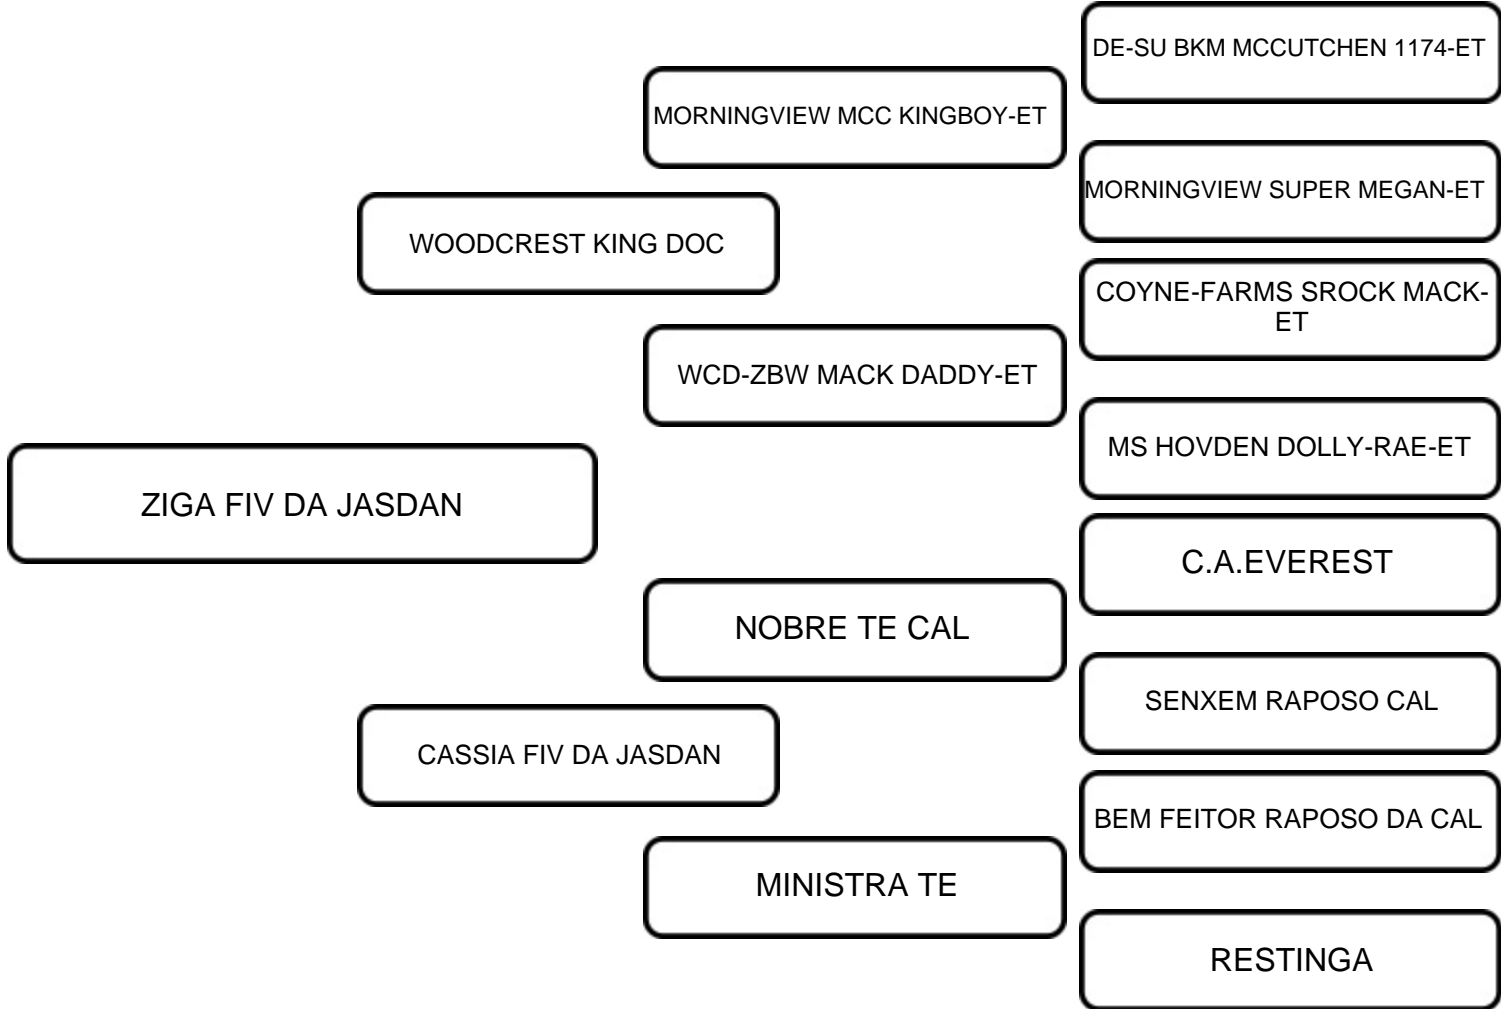

VENDEDOR: CCPR

LOTE:
23

ANIMAL: ZIGA FIV DA JASDAN

RAÇA:
GIROLANDO

SEXO:
FÊMEA

NASC.:
31/08/2022

REGISTRO:
0279-CB

1/2