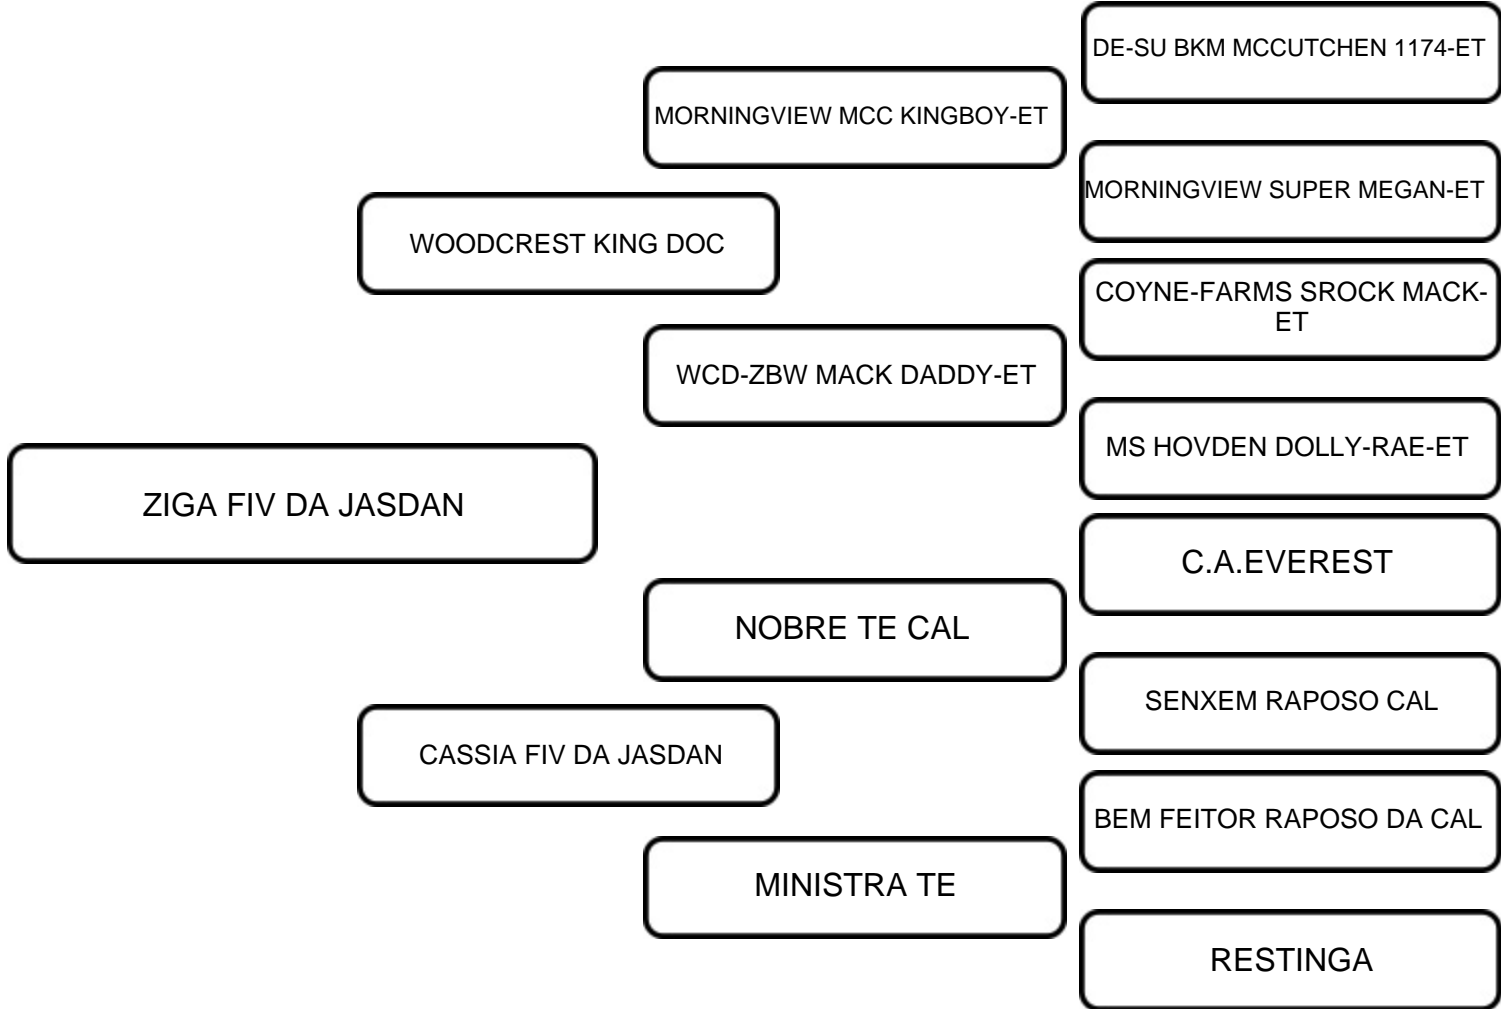

VENDEDOR: CCPR

LOTE:  
**23**

ANIMAL: ZIGA FIV DA JASDAN

RAÇA:  
GIROLANDO

SEXO:  
FÊMEA

NASC.:  
31/08/2022

REGISTRO:  
0279-CB

1/2