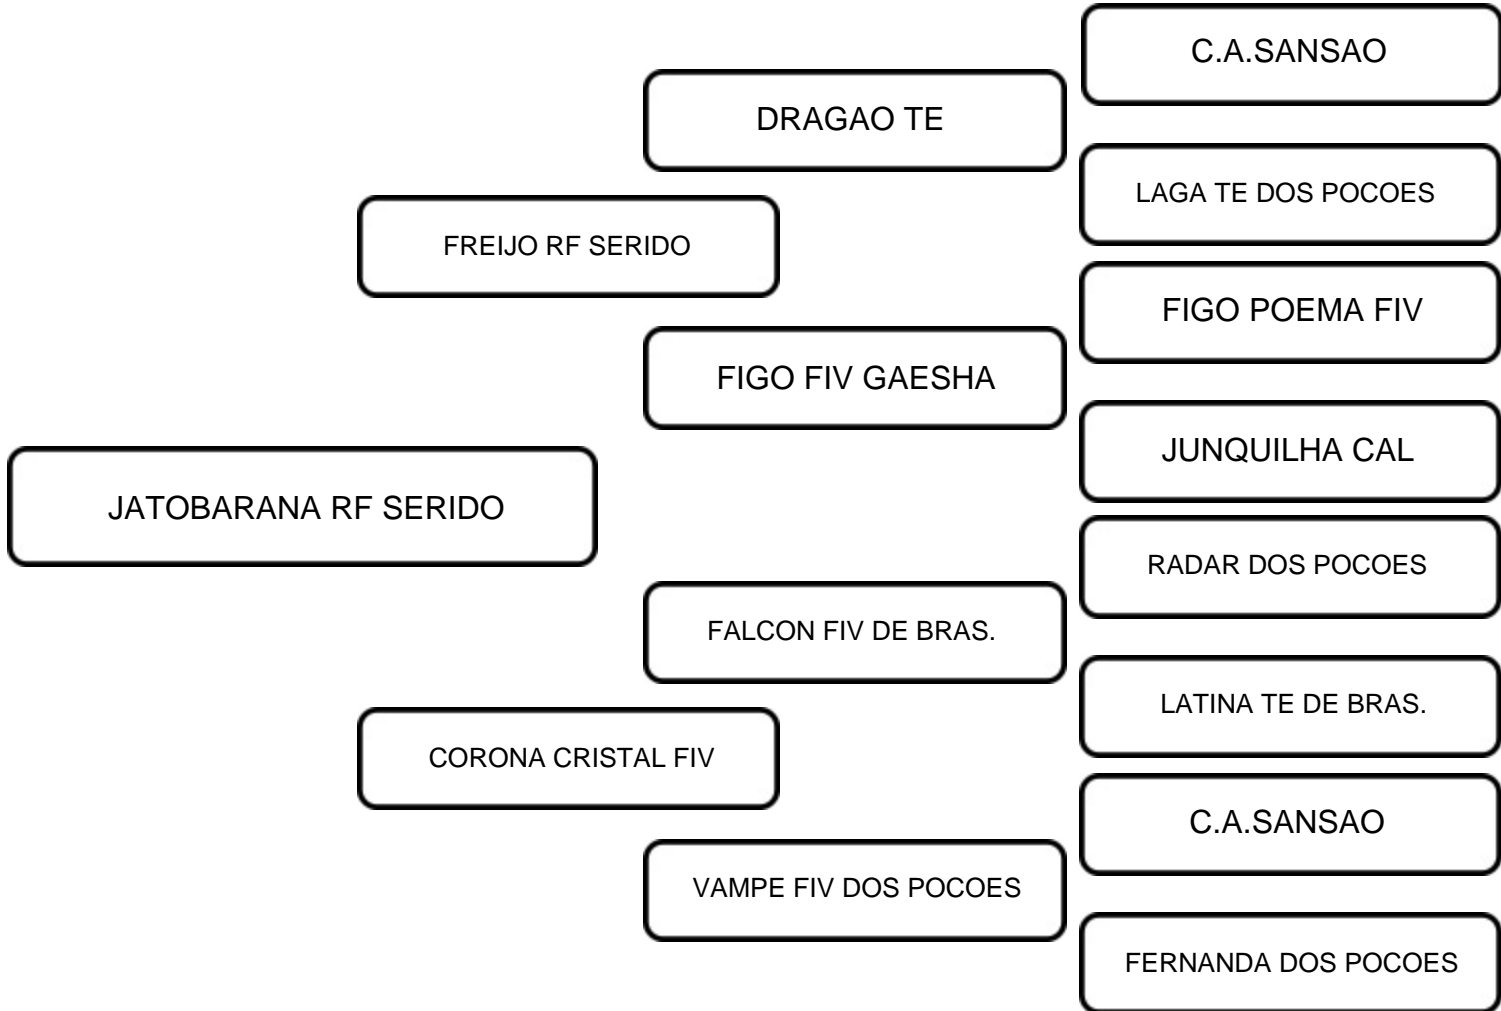

VENDEDOR: FAZENDA SÃO FRANCISCO

LOTE:
01

ANIMAL: JATOBARANA RF SERIDO

RAÇA: GIR

SEXO: FÊMEA

NASC.: 31/10/2023

REGISTRO: RNAB 268

PO

COMENTÁRIOS:

LINDÍSSIMA BEZERRA PO (7 MESES), COM REGISTRO PELA ABCZ, FLORECENDO PARA VIDA.

SUA MÃE, CORONA CRISTAL, É NETA PATERNA DO EXTRAORDINÁRIO RADAR DOS POÇÕES E NETA MATERNA DO REI SANSÃO.

SEU PAI, FREIJÓ, É FILHO DE DRAGÃO TE, CAMPEÃO DO SUMÁRIO EMBRAPA/ABCGIL 2017, SUPERANDO, NAQUELE ANO, O SEU PAI, CA SANSÃO. É NETO, POR PARTE DE MÃE, DO GRANDE RADAR DOS POÇÕES.