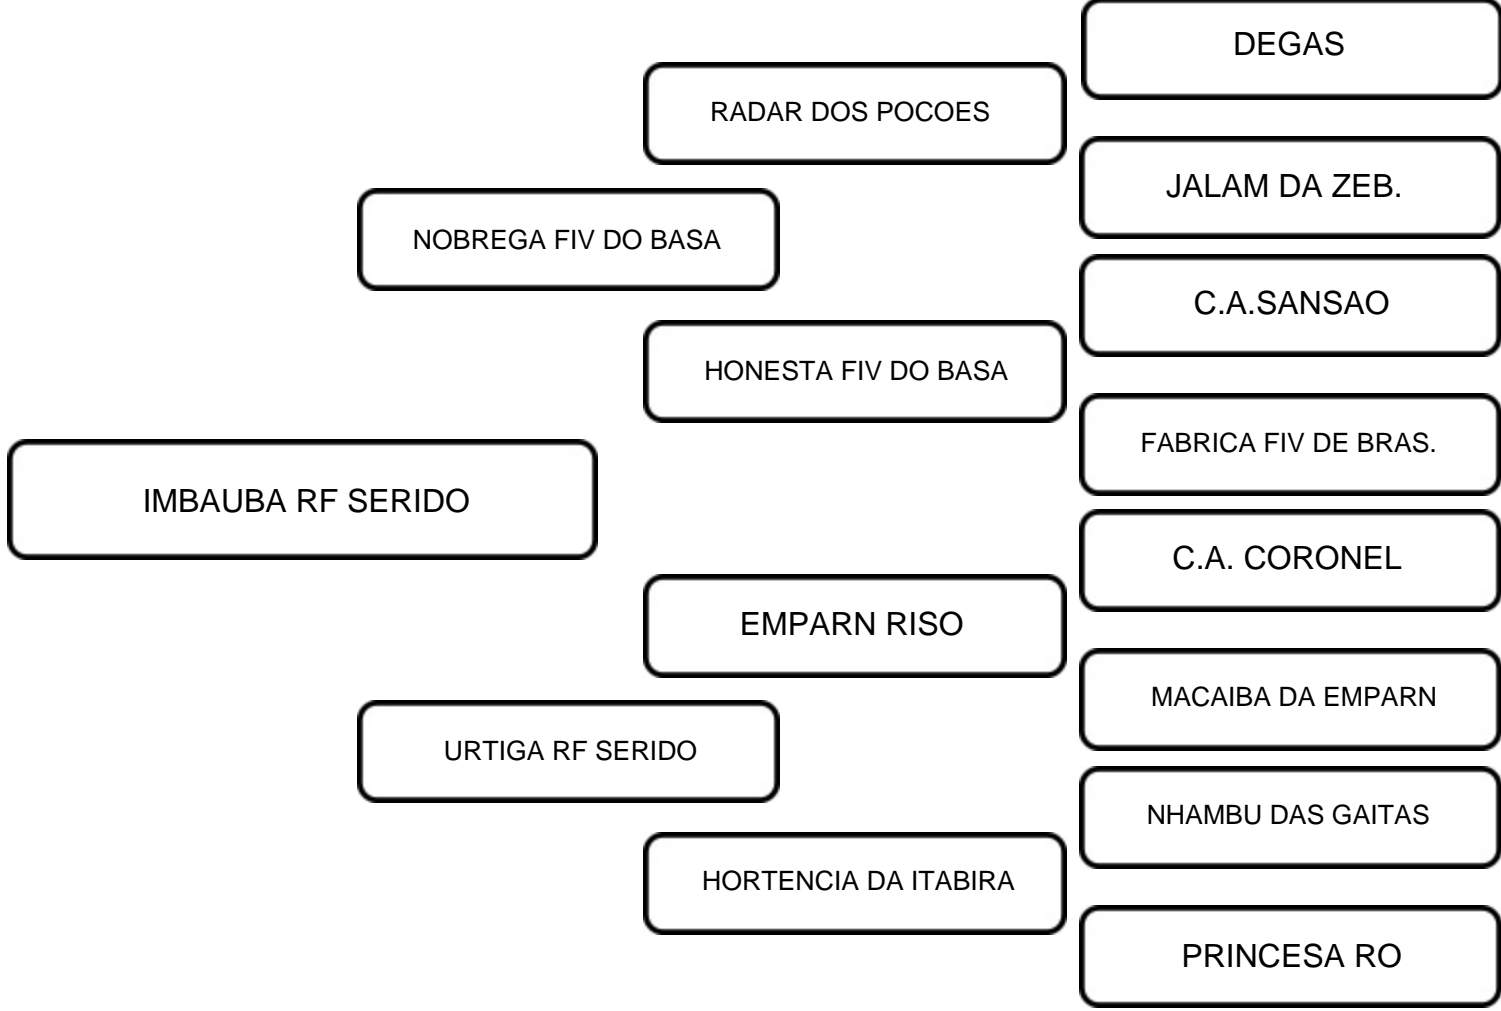

JACAREUBA, REÚNE A CONSAGRADA FAMÍLIA ESPANTOSO (PAI DE MAJOR DOS POÇÕES E TEATRO DA SILVÂNIA) E O SANGUE UMBUZEIRO/EMEPA, ABERTA, PORTANTO, PARA ACASALAR COM AS PRINCIPAIS LINHAGEM DO GIR LEITEIRO MODERNO.

COMENTÁRIOS:
LINDA NOVILHA PO (23 MESES), COM REGISTRO PELA ABCZ, PRESTES A INICIAR SUA VIDA REPRODUTIVA. SUA MÃE PROVÉM DA LINHAGEM DO REI SANSÃO, ATRAVÉS DO PROVADO CA CORONEL, QUE SE UNE A LINHAGEM UMBUZEIRO/EMEPA, ATRAVÉS DE FRIBURGO UMBUZEIRO. SEU PAI, NÓBREGA, É O FILHO DO EXTRAORDINÁRIO RADAR DOS POÇÕES, NUMA VACA FILHA DE SANSÃO E FÁBRICA FIV DE BRÁSÍLIA. IMBAUBA, REUNI AS CONSAGRADAS FAMILIAS, SANSÃO, RADAR E O SANGUE UMBUZEIRO/EMEPA, MISTURA MELHOR NÃO HÁ.