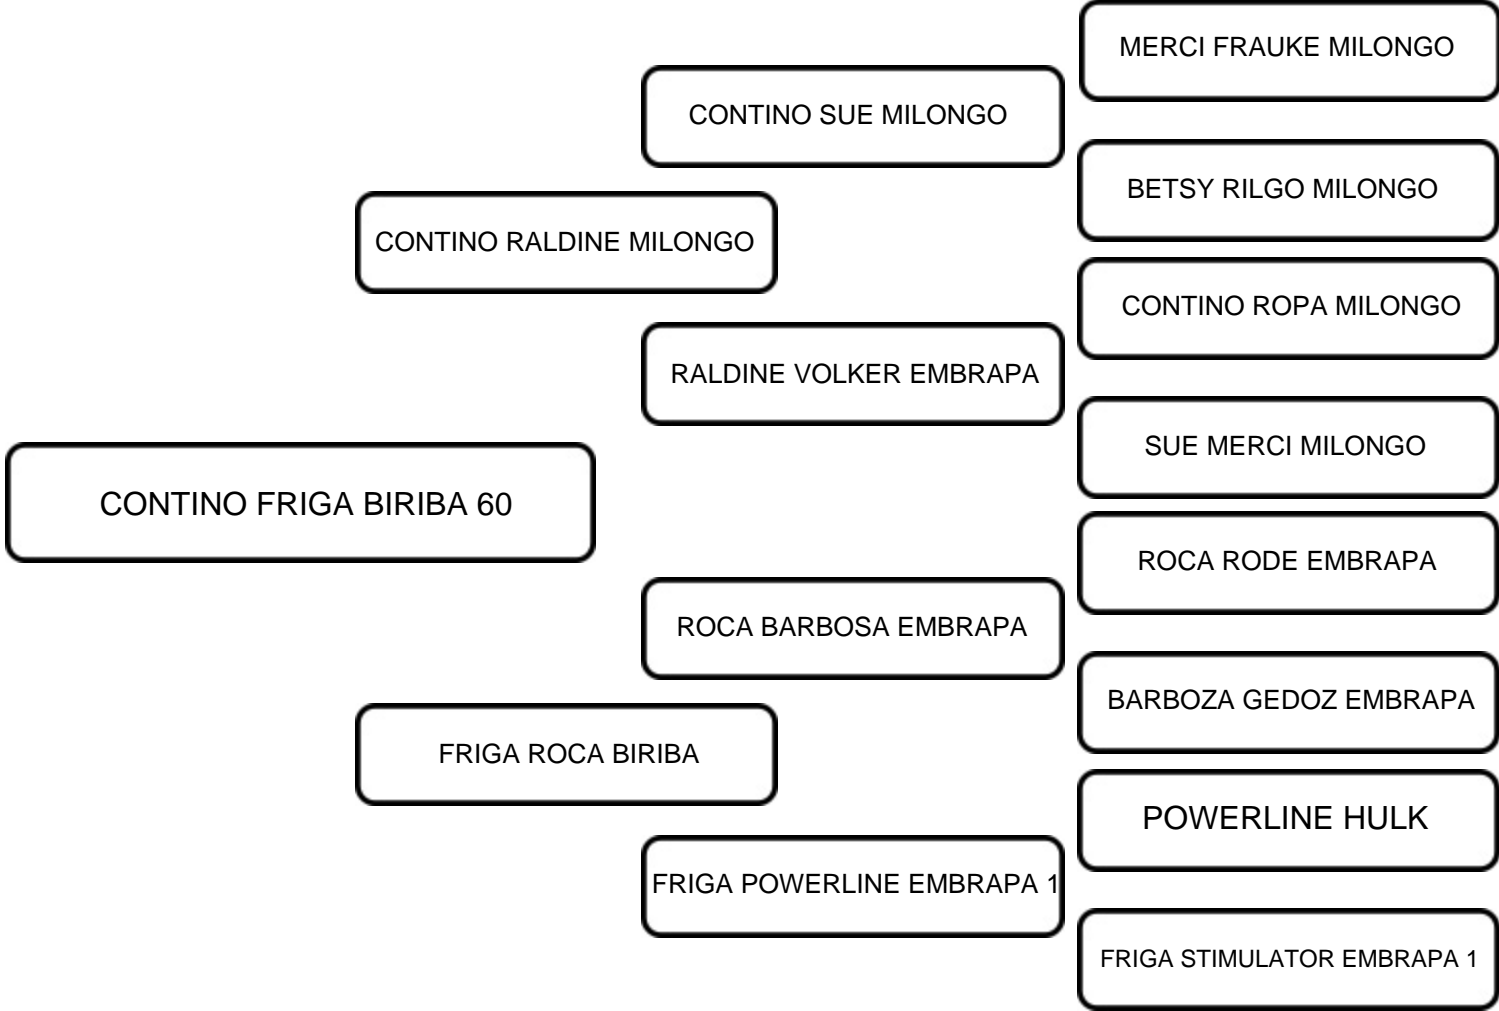

VENDEDOR: BIRIBA'S

LOTE:
01

ANIMAL: CONTINO FRIGA BIRIBA 60

RAÇA: BS-101

SEXO: MACHO

NASC.: 02/09/2023

REGISTRO: 60

RH