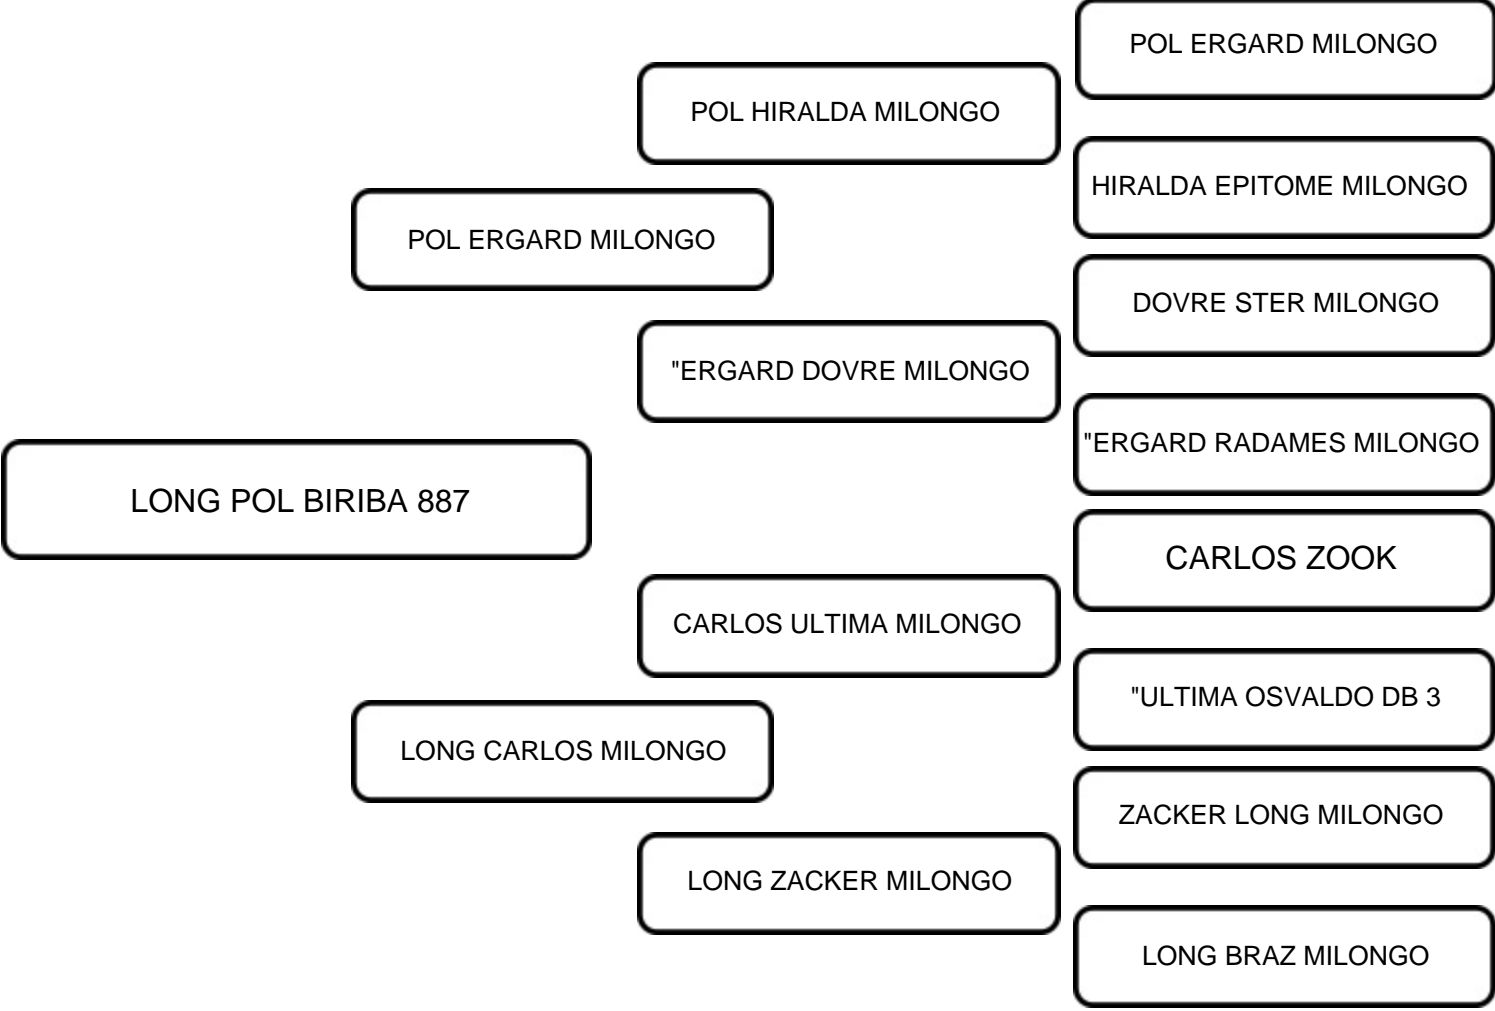

VENDEDOR: BIRIBA'S

LOTE:
26C

ANIMAL: LONG POL BIRIBA 887

RAÇA: BP-400

SEXO: FÊMEA

NASC.: 21/01/2024

REGISTRO: 887

RH

COMENTÁRIOS:
Peso atual: 127 kg