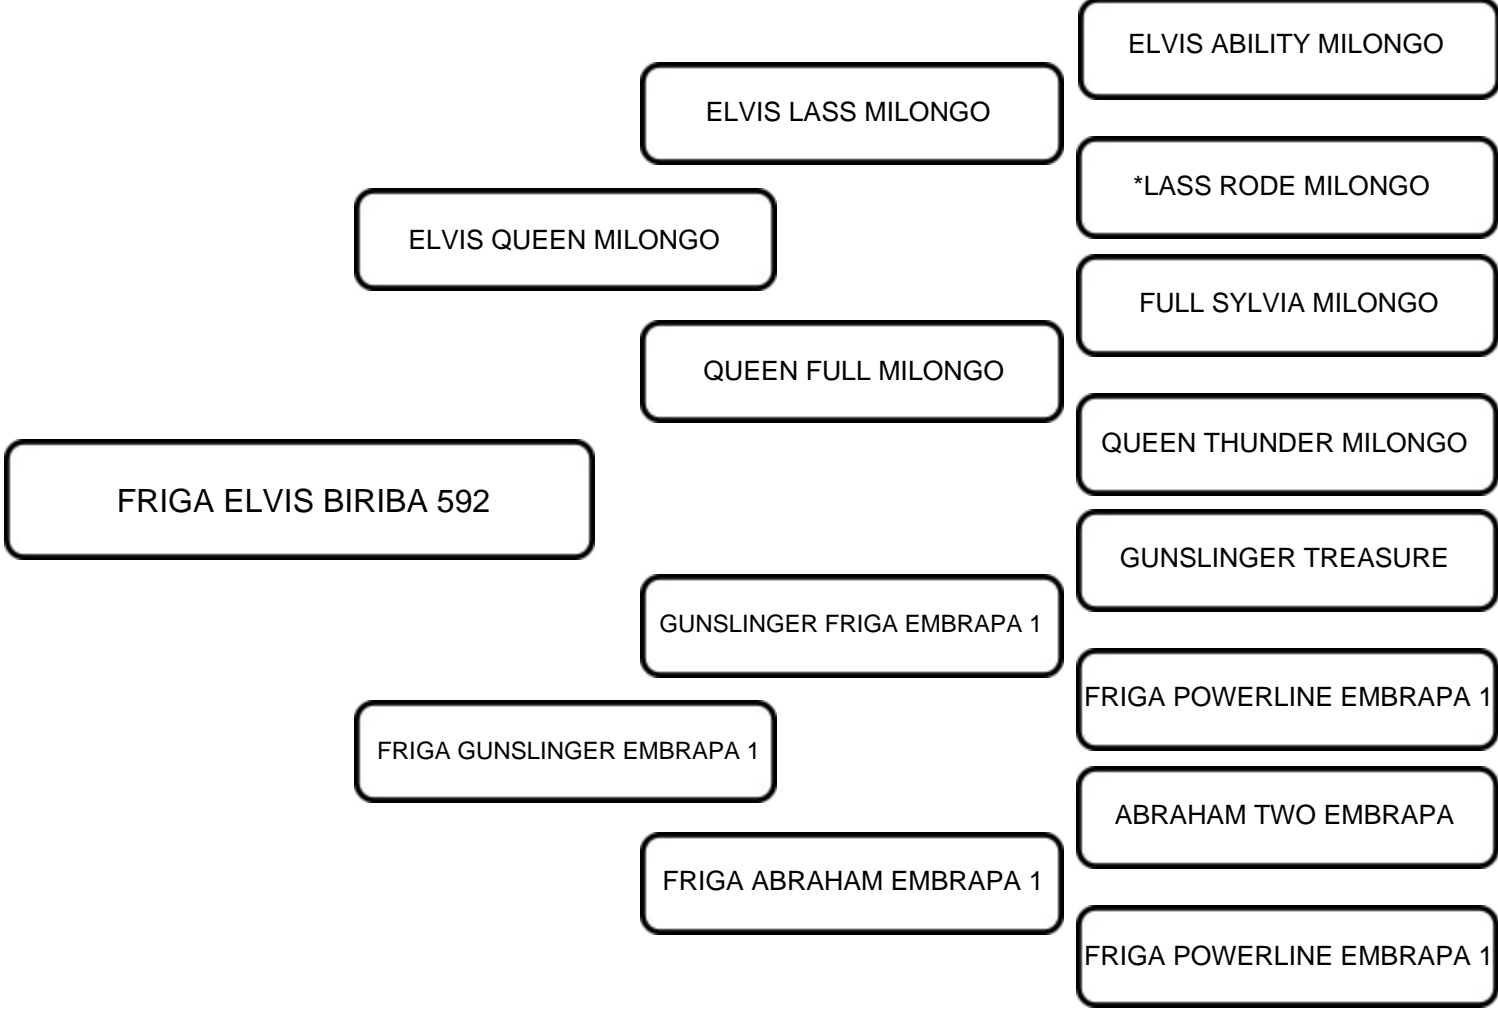

VENDEDOR: BIRIBA'S

LOTE:
12B

ANIMAL: FRIGA ELVIS BIRIBA 592

RAÇA: BS-103

SEXO: FÊMEA

NASC.: 02/12/2023

REGISTRO: 592

RH

COMENTÁRIOS:
Peso atual: 150 kg