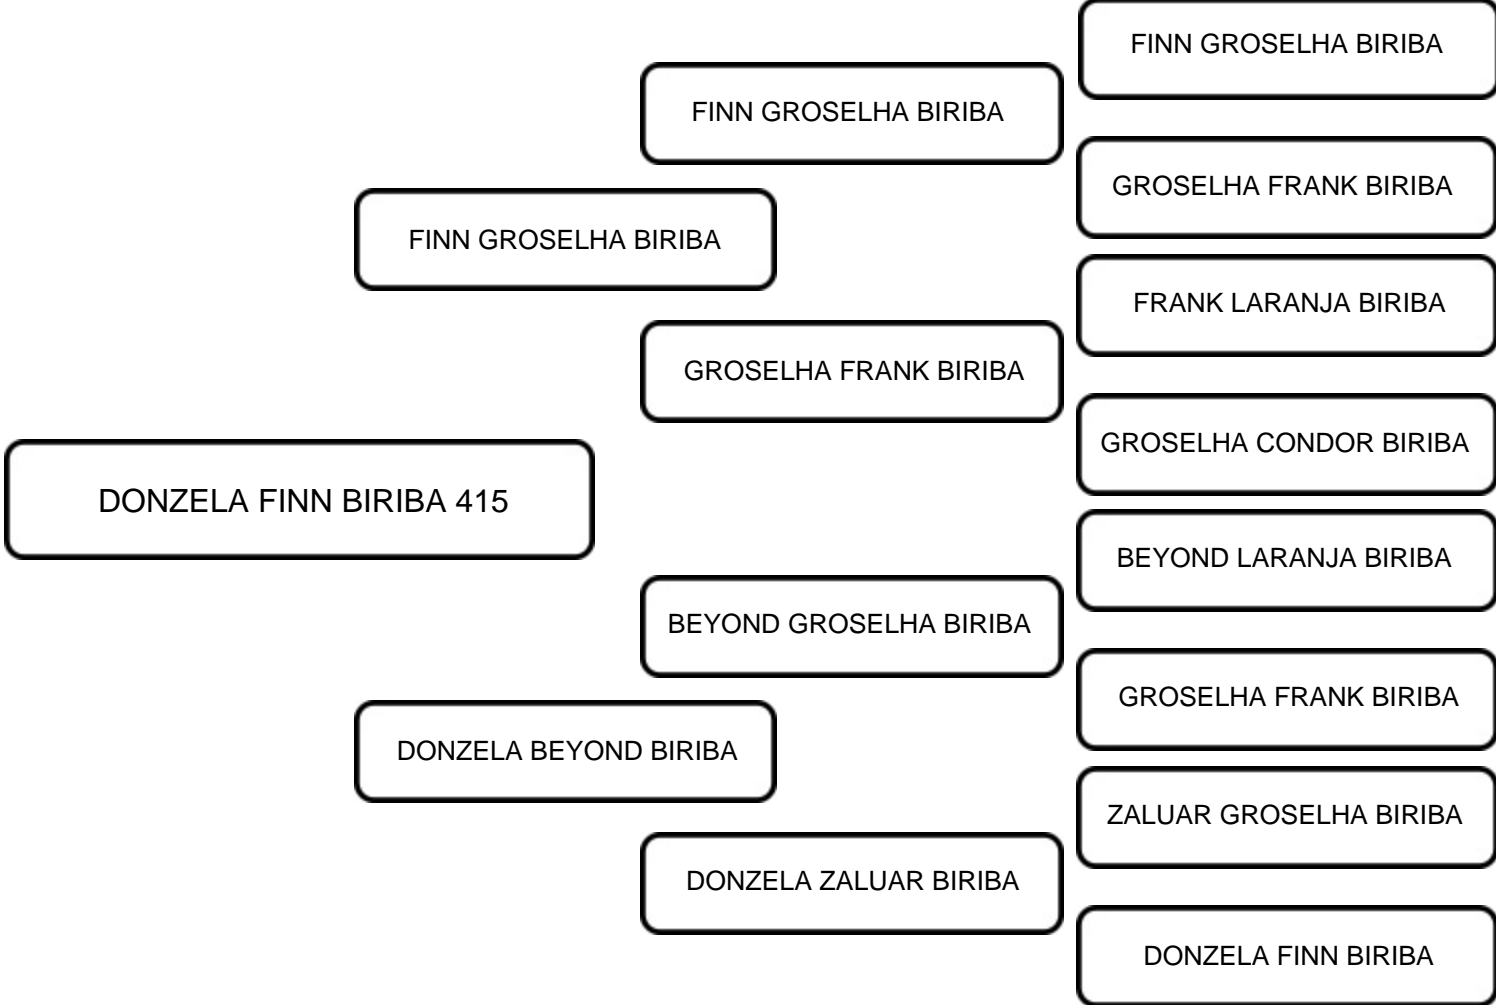

VENDEDOR: BIRIBA'S

LOTE:
22A

ANIMAL: DONZELA FINN BIRIBA 415

RAÇA: BM-500

SEXO: FÊMEA

NASC.: 20/11/2023

REGISTRO: 415

RH

COMENTÁRIOS:
Peso atual: 130 kg