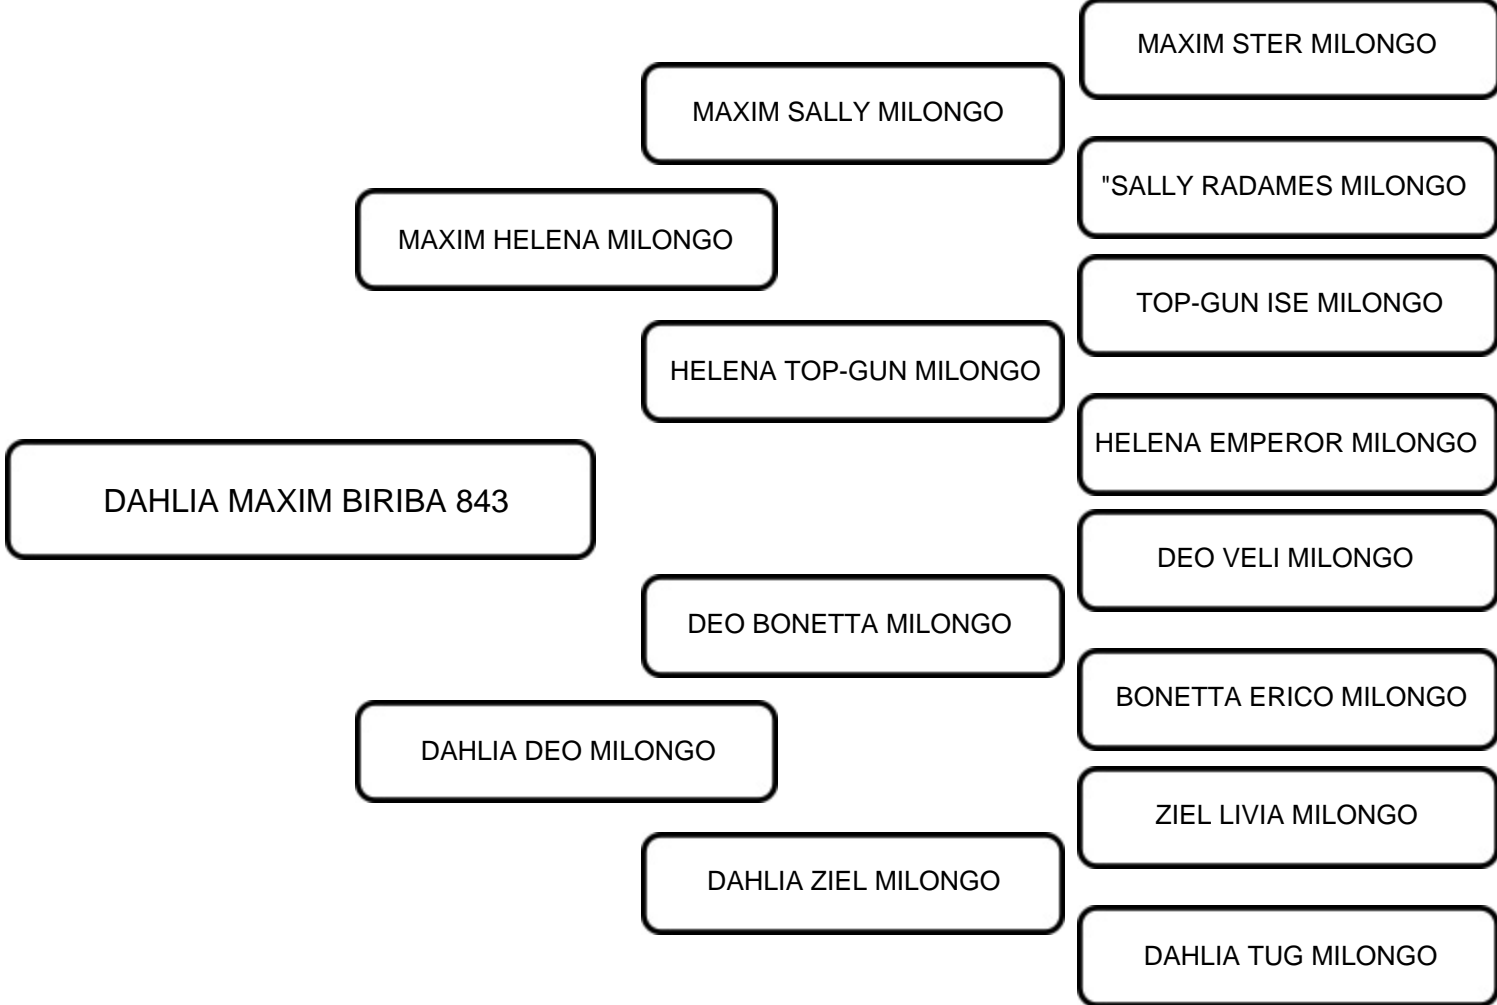

VENDEDOR: BIRIBA'S

LOTE:
26A

ANIMAL: DAHLIA MAXIM BIRIBA 843

RAÇA: BP-400

SEXO: FÊMEA

NASC.: 12/01/2024

REGISTRO: 843

RH

COMENTÁRIOS:
Peso atual: 125 kg