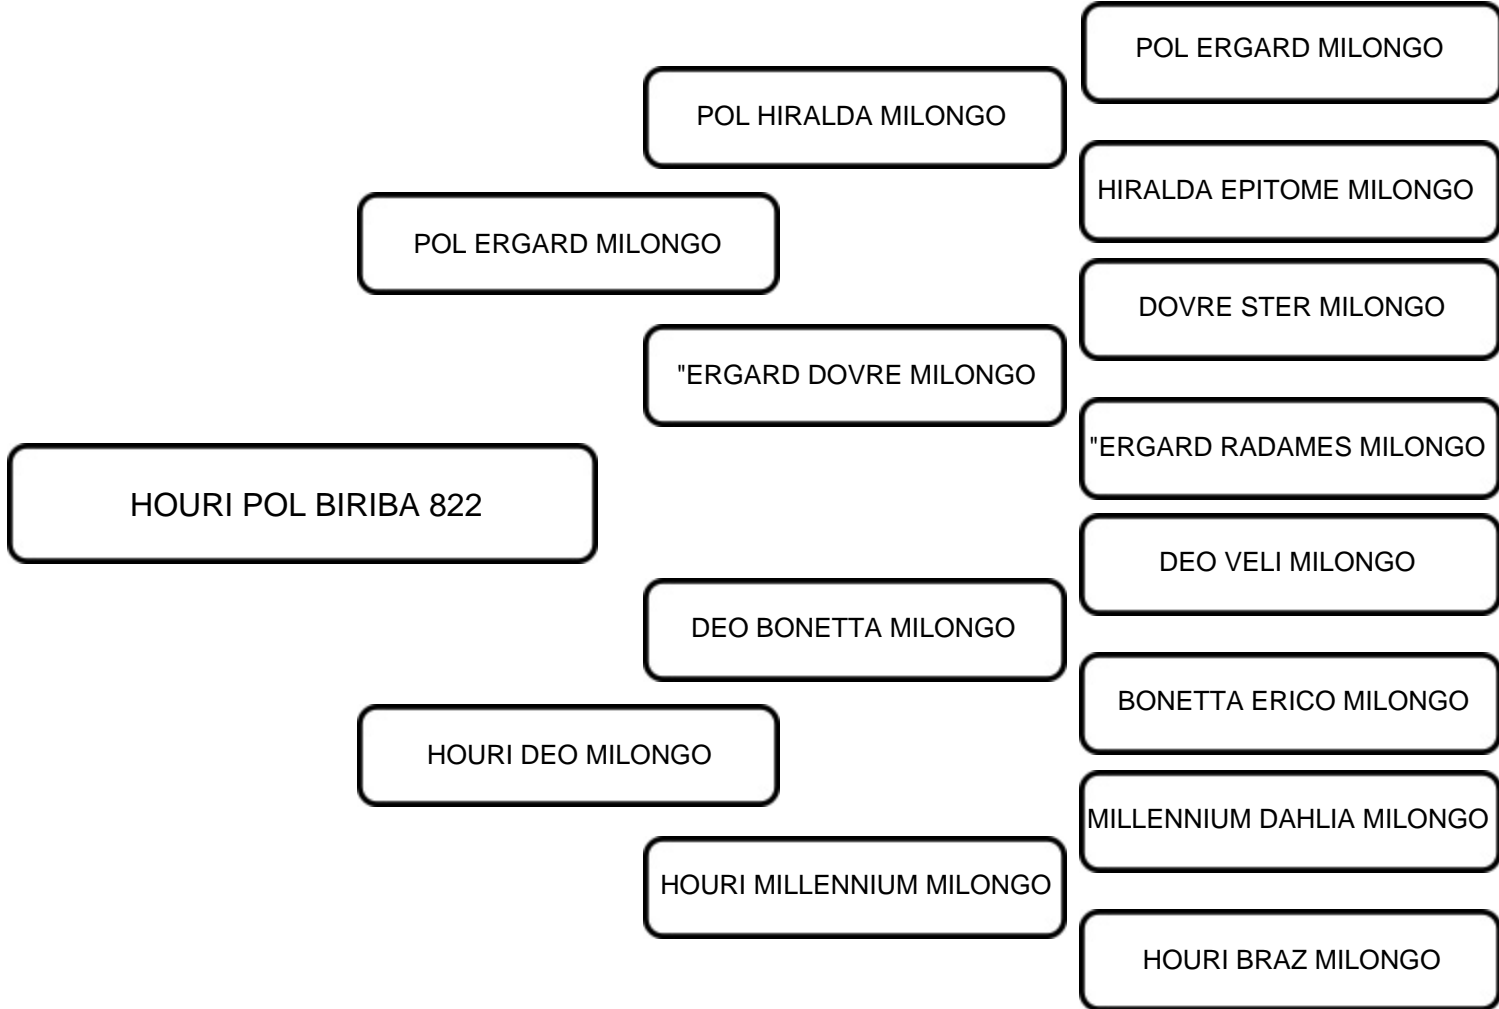

VENDEDOR: BIRIBA'S

LOTE:
27A

ANIMAL: HOURI POL BIRIBA 822

RAÇA: BP-400

SEXO: FÊMEA

NASC.: 12/01/2024

REGISTRO: 822

RH

COMENTÁRIOS:
Peso atual: 132 kg