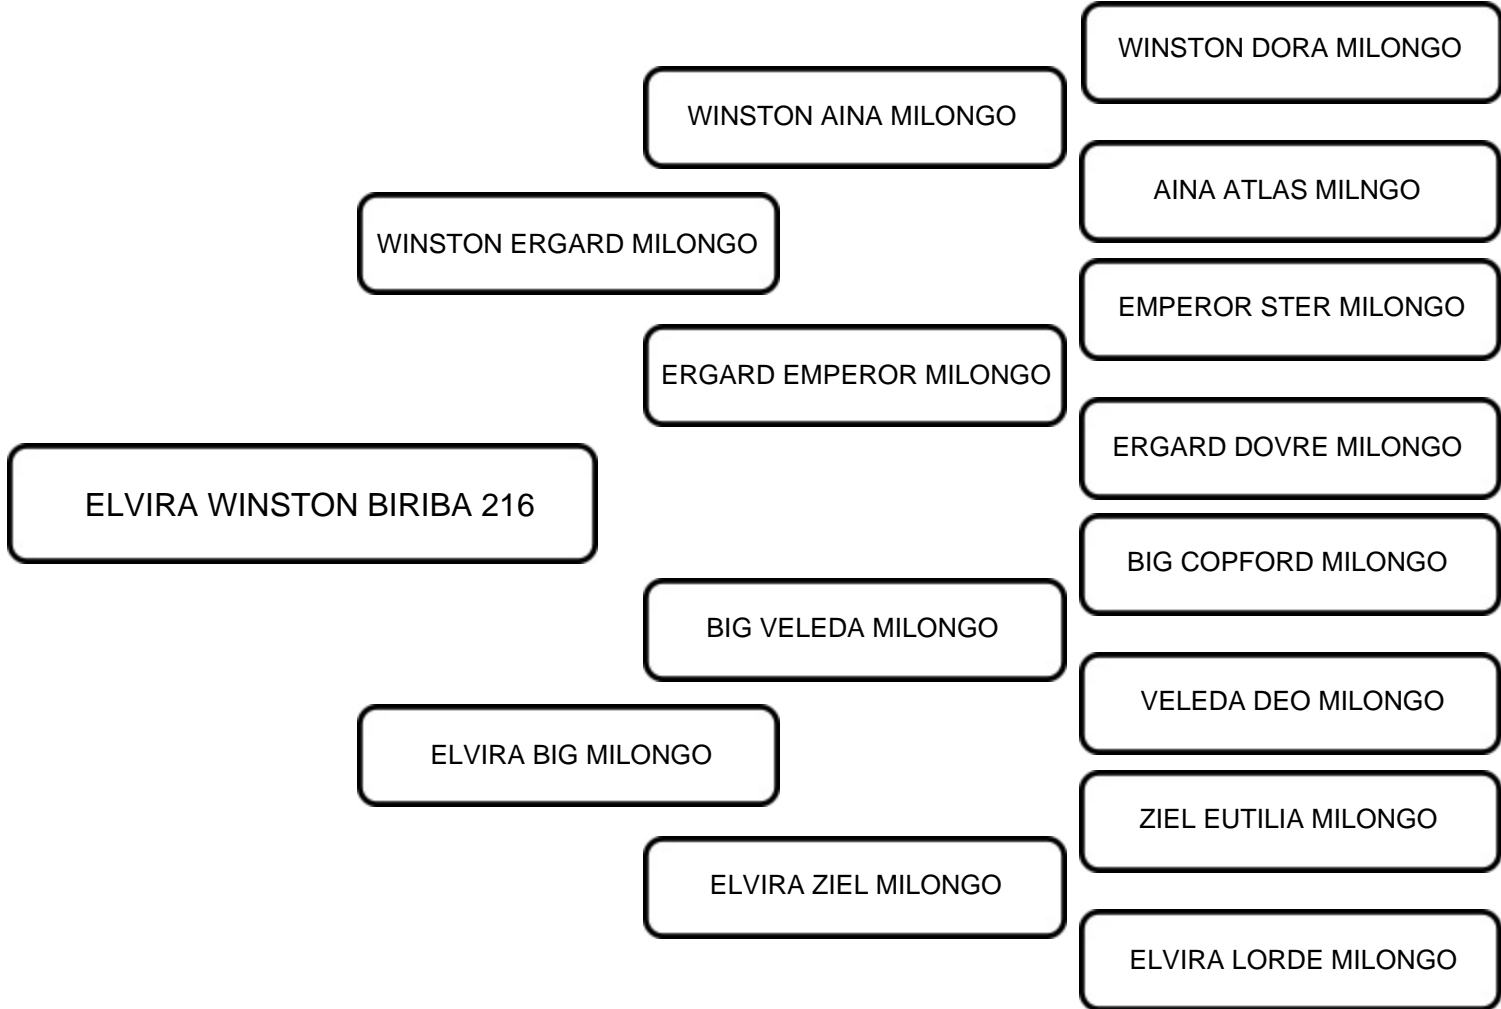

VENDEDOR: BIRIBA'S

LOTE:
24

ANIMAL: ELVIRA WINSTON BIRIBA 216

RAÇA: BP-450

SEXO: FÊMEA

NASC.: 05/10/2023

REGISTRO: 216

RH

COMENTÁRIOS:
Peso atual: 164 kg