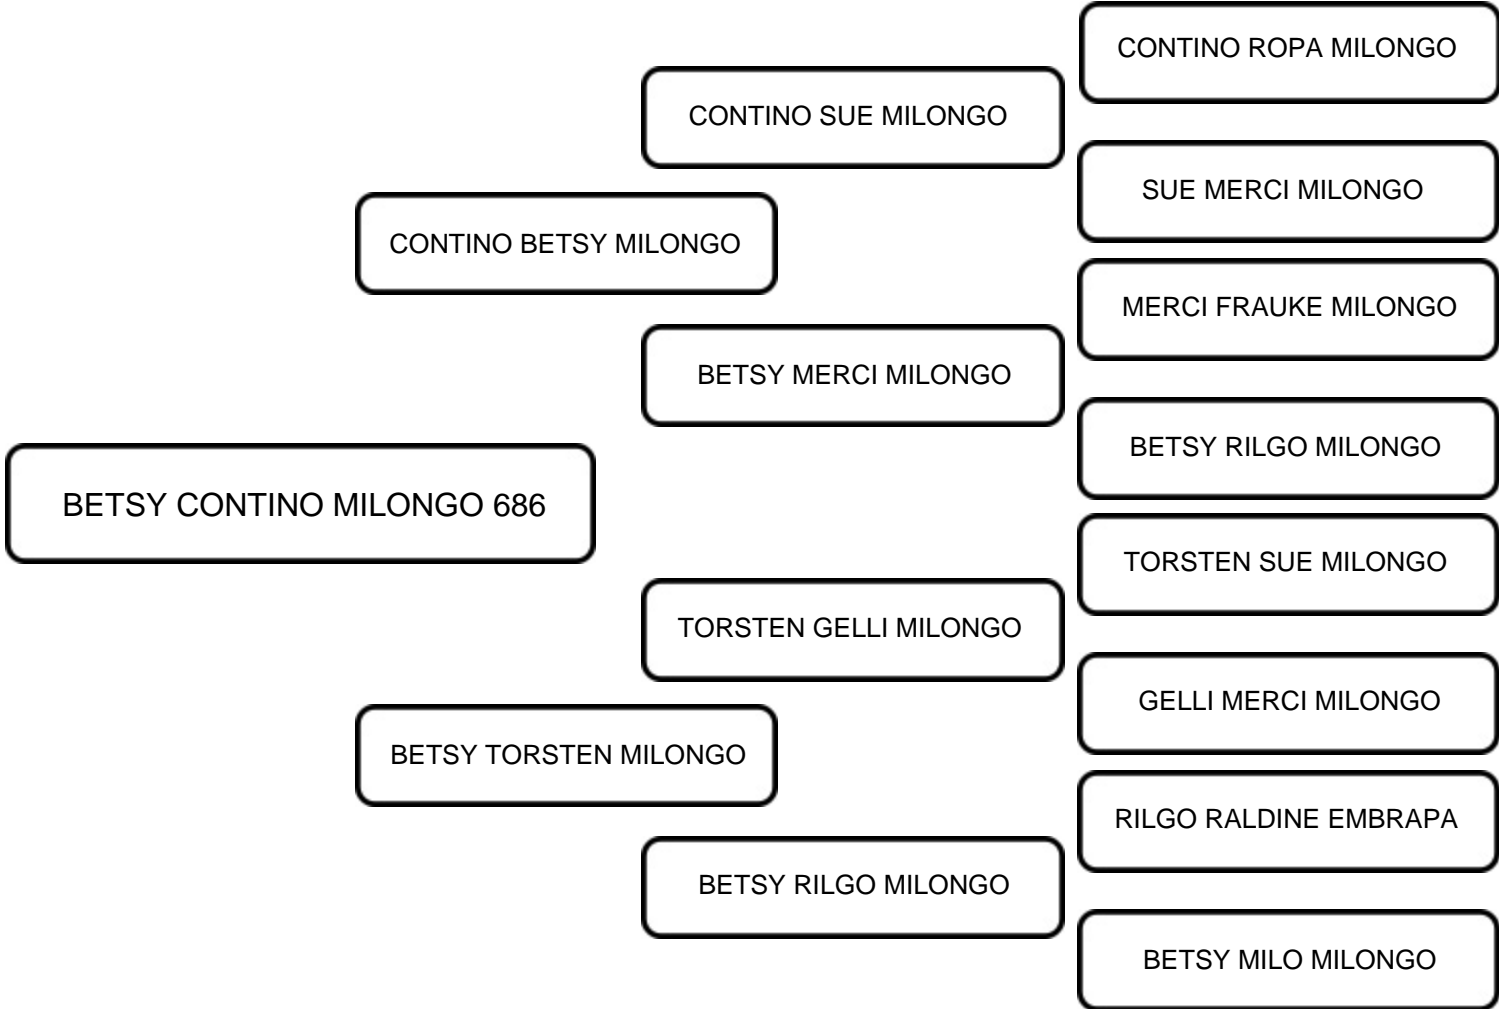

VENDEDOR: BIRIBA'S

LOTE:
29B

ANIMAL: BETSY CONTINO MILONGO 686

RAÇA: PIETRAIN

SEXO: FÊMEA

NASC.: 21/01/2024

REGISTRO: 686

RP

COMENTÁRIOS:
Peso atual: 93 kg