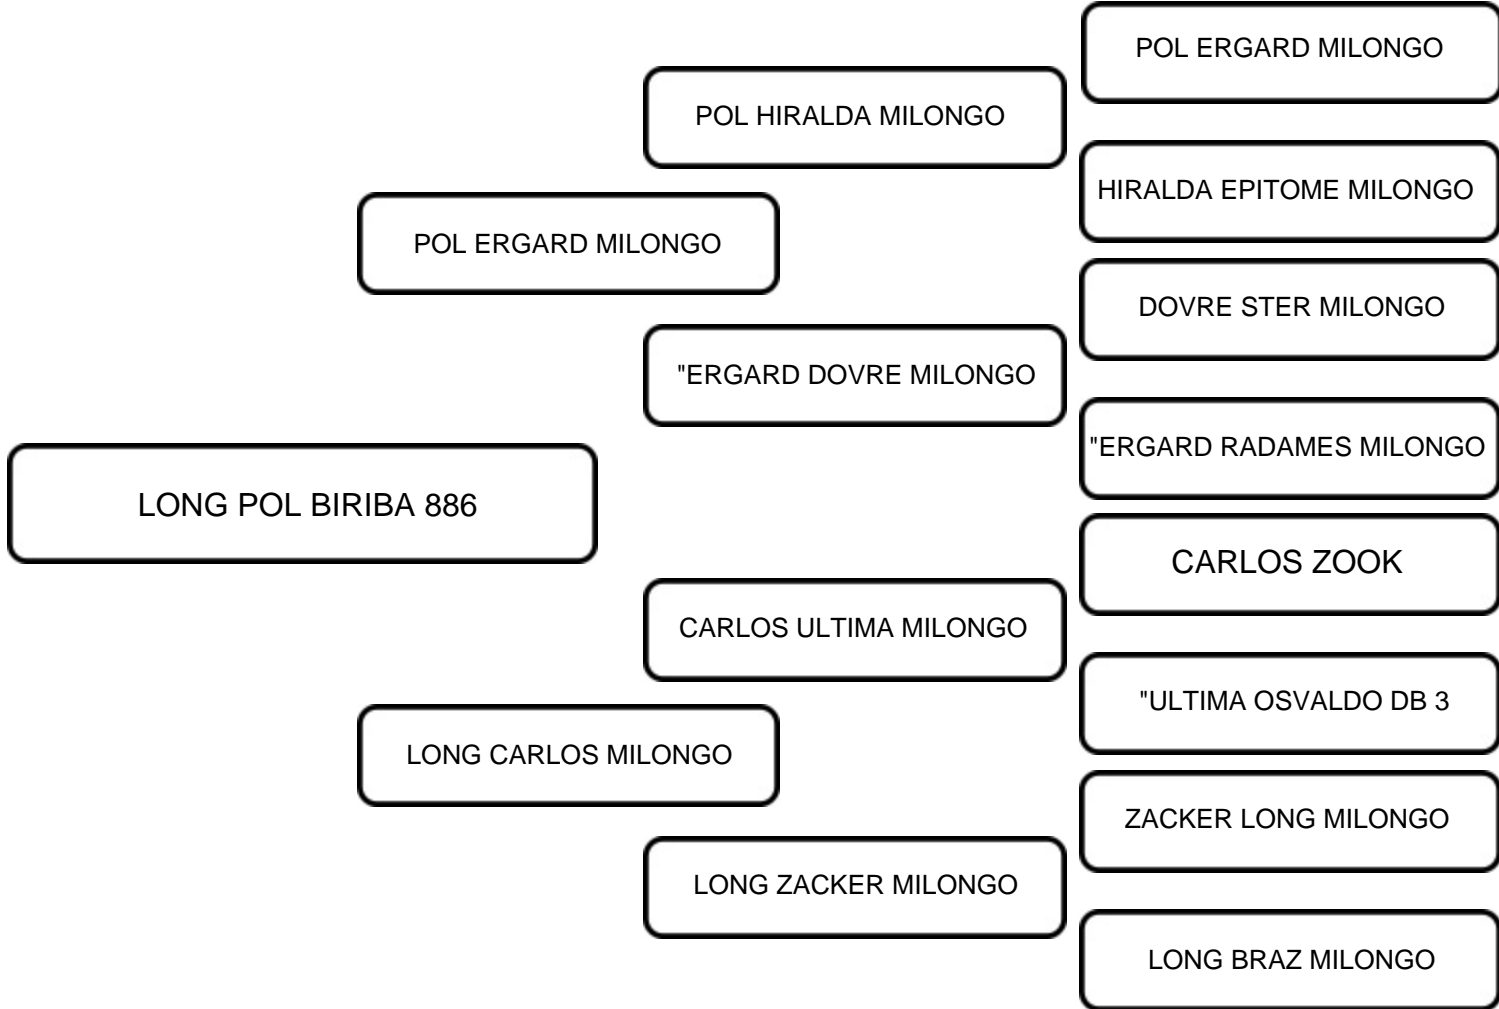

VENDEDOR: BIRIBA'S

LOTE:
26B

ANIMAL: LONG POL BIRIBA 886

RAÇA: BP-400

SEXO: FÊMEA

NASC.: 21/01/2024

REGISTRO: 886

RH