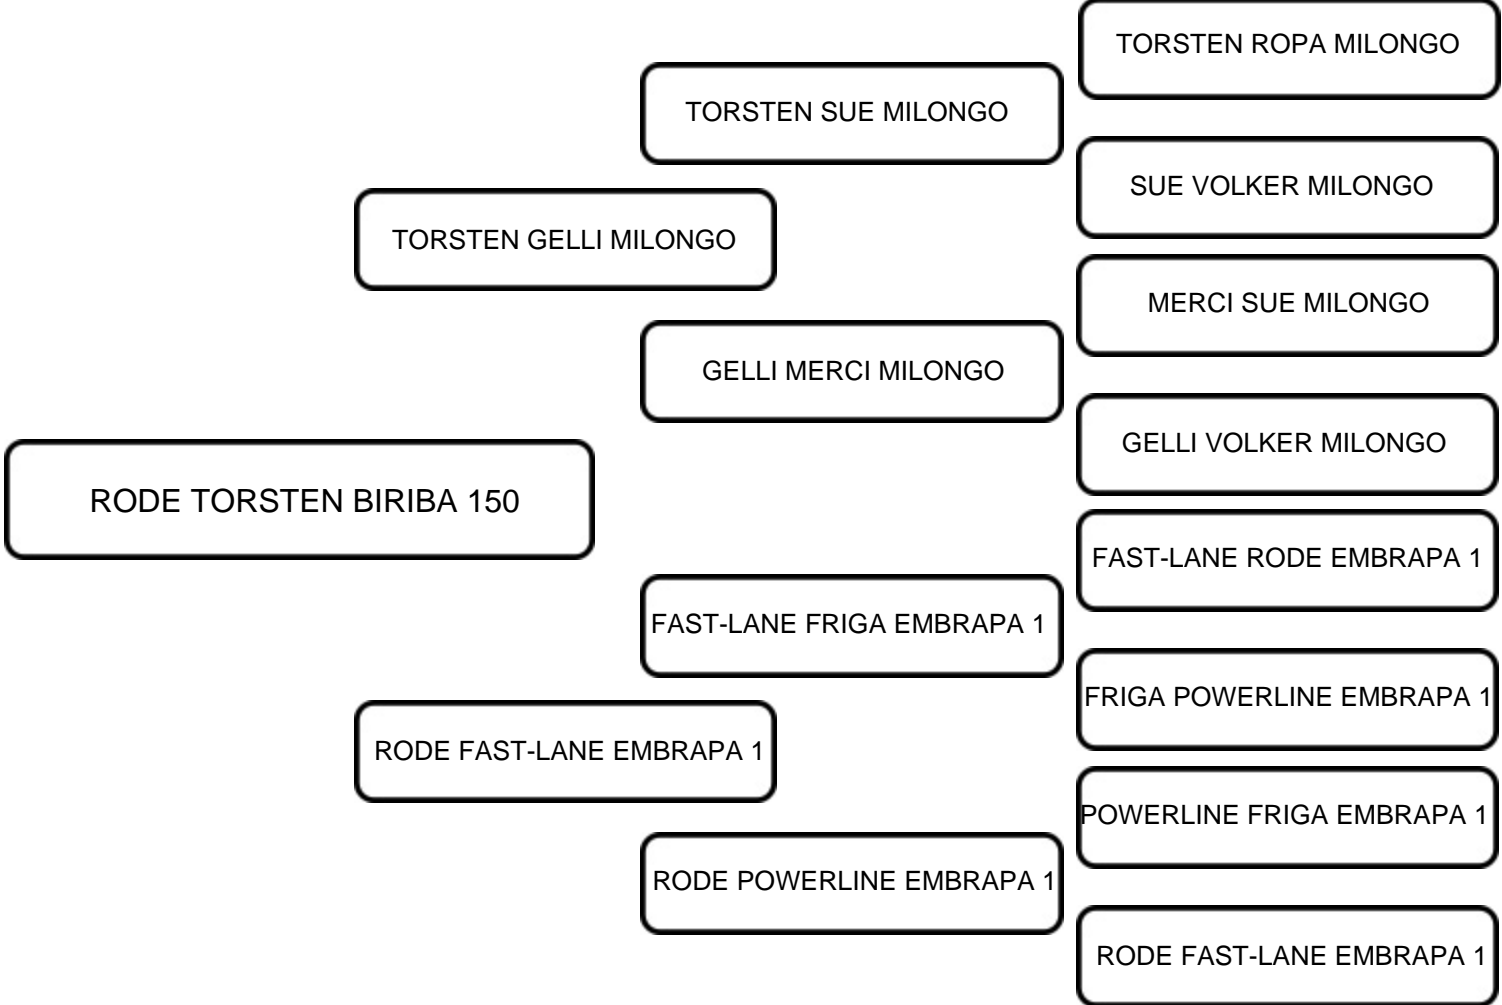

VENDEDOR: **BIRIBA'S**

LOTE:
16B

ANIMAL: RODE TORSTEN BIRIBA 150

RAÇA: BS-101

SEXO: FÊMEA

NASC.: 27/09/2023

REGISTRO: 150

RH

COMENTÁRIOS:
Segue coberta do Macho Du 723 em 15/06/2024
Peso atual: 148 kg