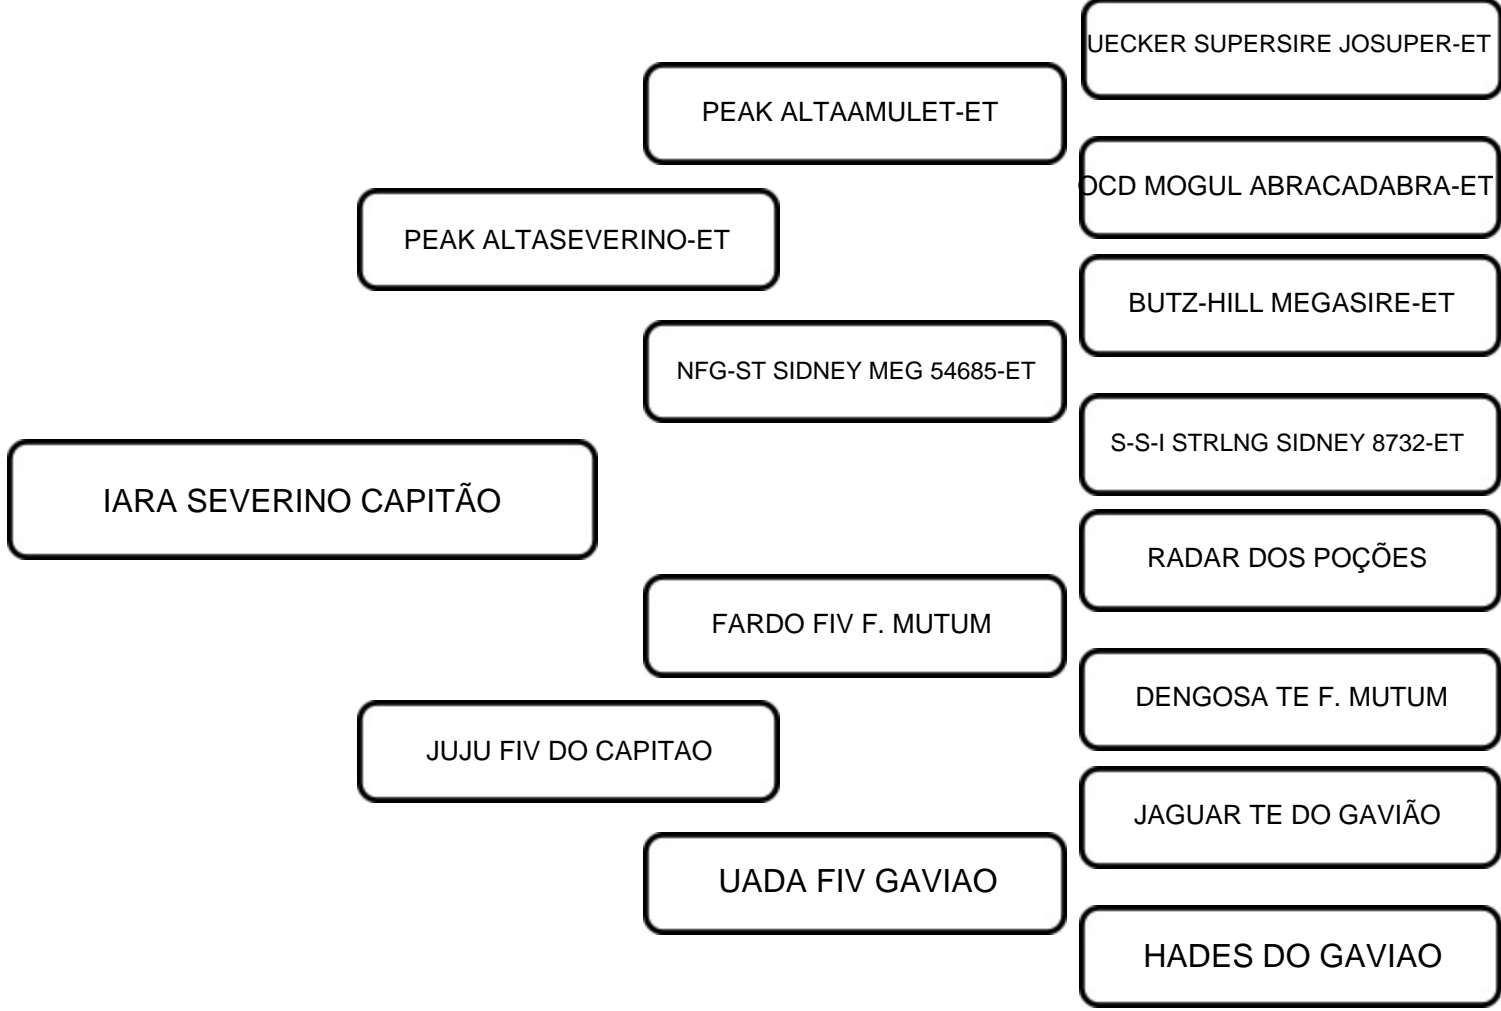

VENDEDOR: GIROLANDO DO CAPITÃO

LOTE:
24A

ANIMAL: IARA SEVERINO CAPITÃO HENRIQUE

RAÇA:
GIROLANDO

SEXO:
FÊMEA

NASC.:
13/08/2023

REGISTRO:
9063-CJ

1/2

COMENTÁRIOS:
LACTAÇÃO DA MÃE: 3.595 KG EM 199 DIAS (ABERTA)