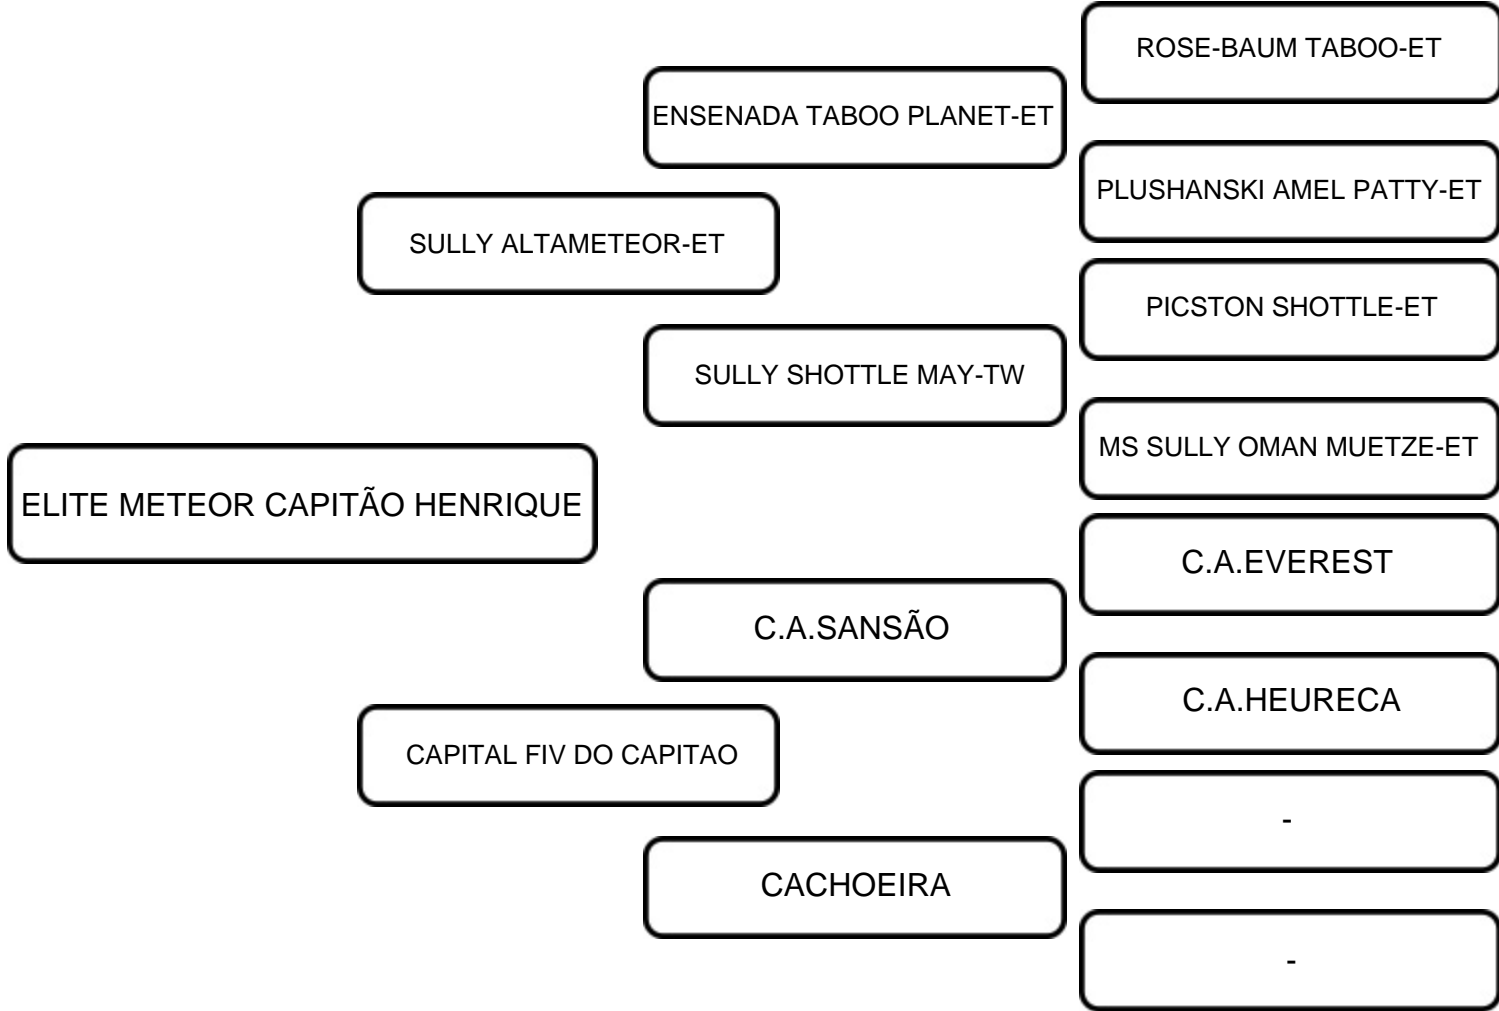

VENDEDOR: GIROLANDO DO CAPITÃO

LOTE:
07

ANIMAL: ELITE METEOR CAPITÃO HENRIQUE

RAÇA:
GIROLANDO

SEXO:
FÊMEA

NASC.:
01/10/2020

REGISTRO:
9089-CJ

1/2

COMENTÁRIOS:
ÚLTIMO PARTO: 03/01/2024
PRODUÇÃO ATUAL: 22 KG/DIA
LACTAÇÃO DA MÃE: 5.666 KG
SEGUE COM EMBRIÃO 1/2 SANGUE IMPLANTADO (ATWOOD-ET X GABI FIV DO CAPITAO - IPSS 129) EM 24/05
LACTAÇÃO DA MÃE DO EMBRIÃO: 6.422 KG