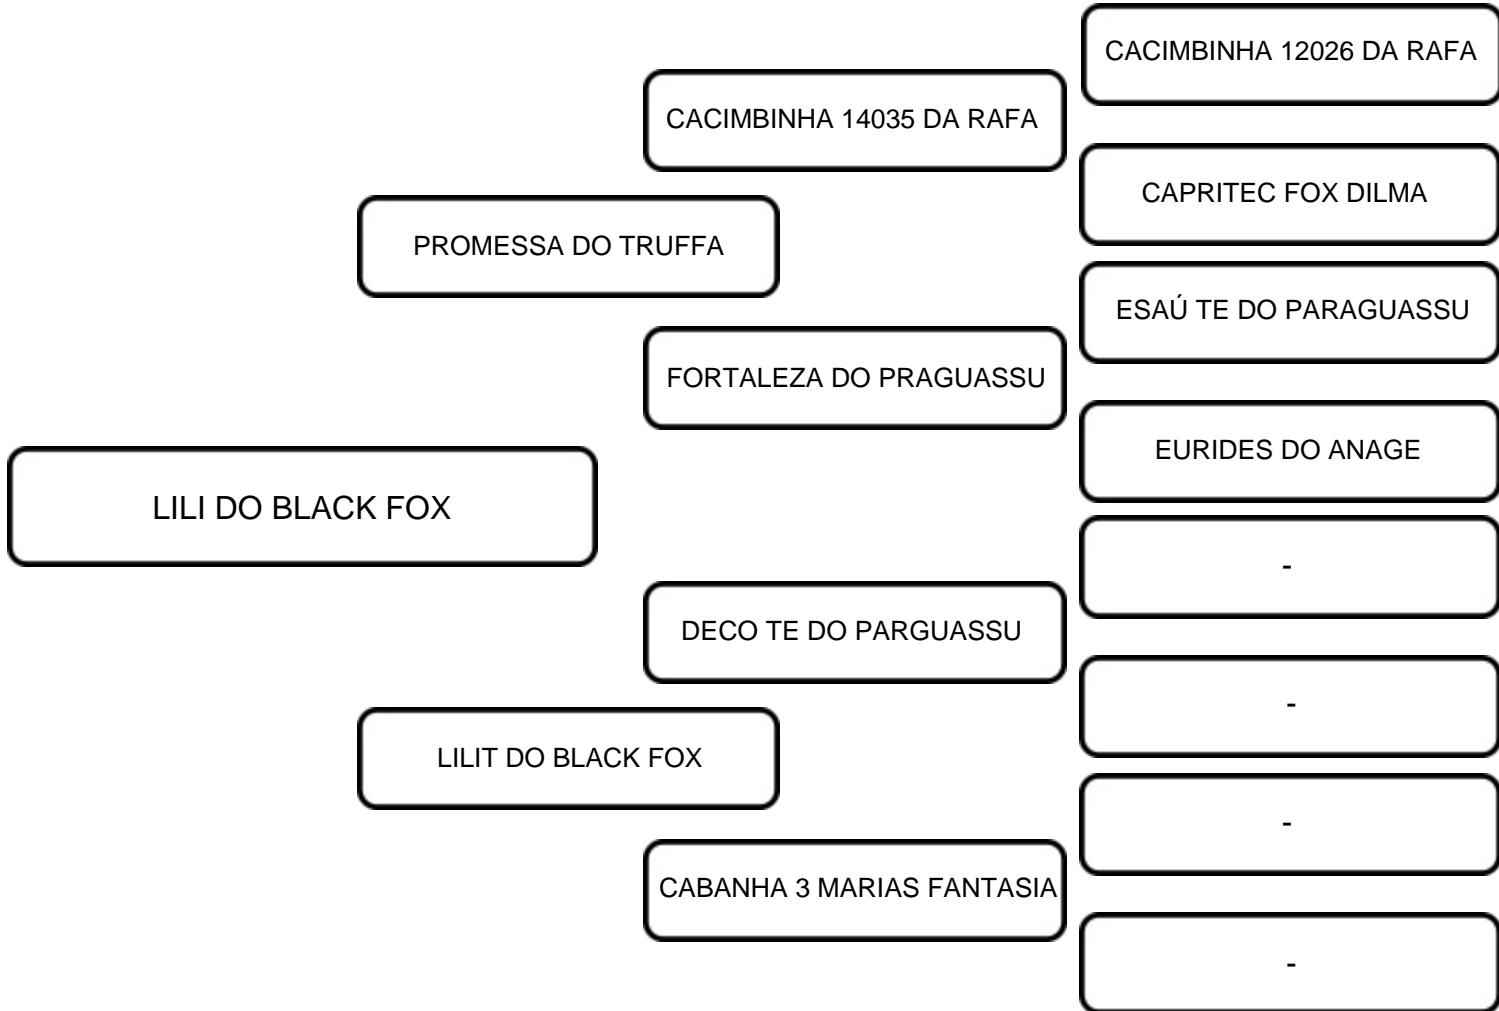

VENDEDOR: FAZENDA PILAR

LOTE:
01

ANIMAL: LILI DO BLACK FOX

RAÇA: ANGLO NUBIANA

SEXO: FÊMEA

NASC.: 13/10/2018

REGISTRO: 1812118053

PO

COMENTÁRIOS:
CABRA FEMININA, DELICADA, COM EXCELENTES APRUMOS. ORIUNDA DO REBANHO BLACK FOX E TRÁS EM SEU SANGUE UMA GENÉTICA DE MUITA QUALIDADE COM NOMES DE PESO NA RAÇA ANGLONUBIANA COMO, DECO TE DO PARAGUASSU, CAPRITEC WILLY DENIS, ESAÚ TE DO PARAGUASSU E OUTROS. CABRA DE MUITA GENÉTICA E ÓTIMA MORFOLOGIA.

VENDEDOR:

FAZENDA PILAR

LOTE:

02

ANIMAL:

GIMA LEILA

RAÇA:

ANGLO
NUBIANA

				-
				-
	N/D			-
				-
POLY DO PILAR				-
				-
	N/D			-
				-
				-

COMENTÁRIOS:

CABRA DE MUITA BELEZA E TIPO LEITEIRO, PROFUNDA, COSTELAS ARQUEADAS, GARUPA LARGA E FORTE, APRUMOS FIRMES E EQUILIBRADA. POLY É MAIS UMA TÍPICA INGLESA QUE APRESENTA UMA EXCELENTE PRODUÇÃO DE LEITE.