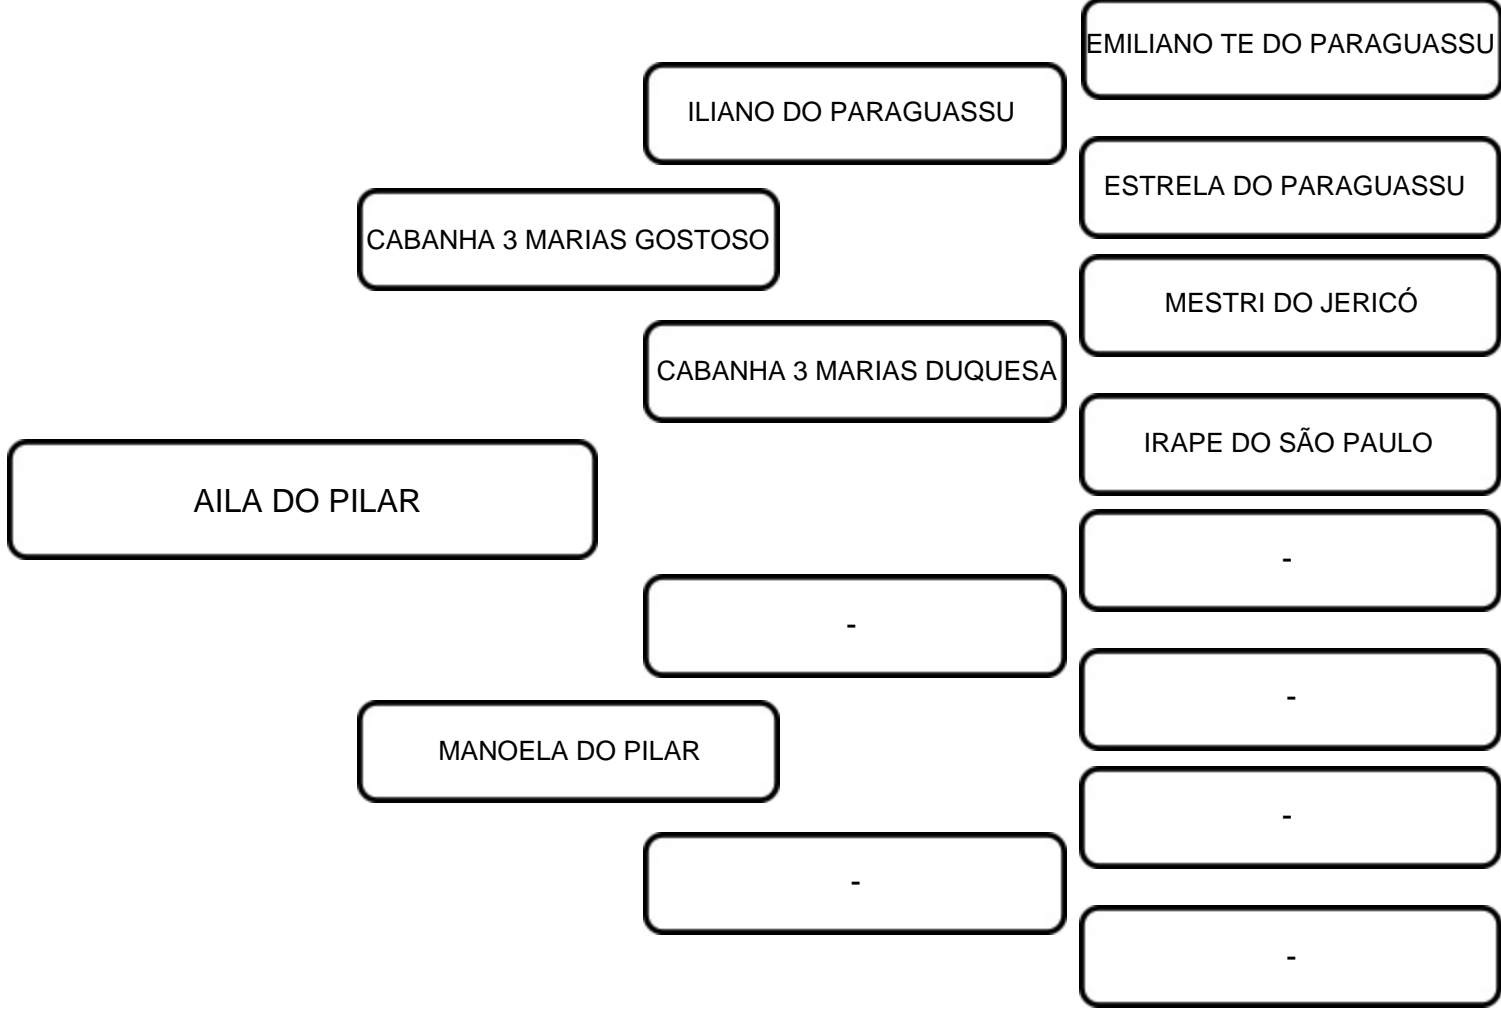

				-
				-
	N/D			-
				-
CALIFORNIA DO PILAR				-
				-
	N/D			-
				-
				-

**COMENTÁRIOS:**  
MATRIZES DE PELAGEM BAIA, QUE NOS REMETE AS TÍPICAS INGLESAS. CABRAS DE PESCOÇO LANÇADO, FEMININAS E DELICADAS. CABRAS DE MUITA FORÇA E TIPO LEITEIRO, COSTELAS ARQUEADAS, GARUPA LARGA E FORTE, APRUMOS FIRMES E PEITO AMPLO. CALIFORNIA E AILA DEIXAM FILHAS MUITO PRODUTIVAS NO REBANHO. OPORTUNIDADE DE LEVAR VERDADEIRAS PRODUTORAS DE LEITE PARA O SEU REBANHO.

VENDEDOR: FAZENDA PILAR

LOTE:  
**07B**

ANIMAL: AILA DO PILAR

RAÇA: ANGLO NUBIANA

SEXO: FÊMEA

NASC.: 10/06/2021

REGISTRO: 0607021006

PC

**COMENTÁRIOS:**  
 MATRIZES DE PELAGEM BAIA, QUE NOS REMETE AS TÍPICAS INGLÊSAS. CABRAS DE PESCOÇO LANÇADO, FEMININAS E DELICADAS. CABRAS DE MUITA FORÇA E TIPO LEITEIRO, COSTELAS ARQUEADAS, GARUPA LARGA E FORTE, APRUMOS FIRMES E PEITO AMPLO. CALIFORNIA E AILA DEIXAM FILHAS MUITO PRODUTIVAS NO REBANHO. OPORTUNIDADE DE LEVAR VERDADEIRAS PRODUTORAS DE LEITE PARA O SEU REBANHO.