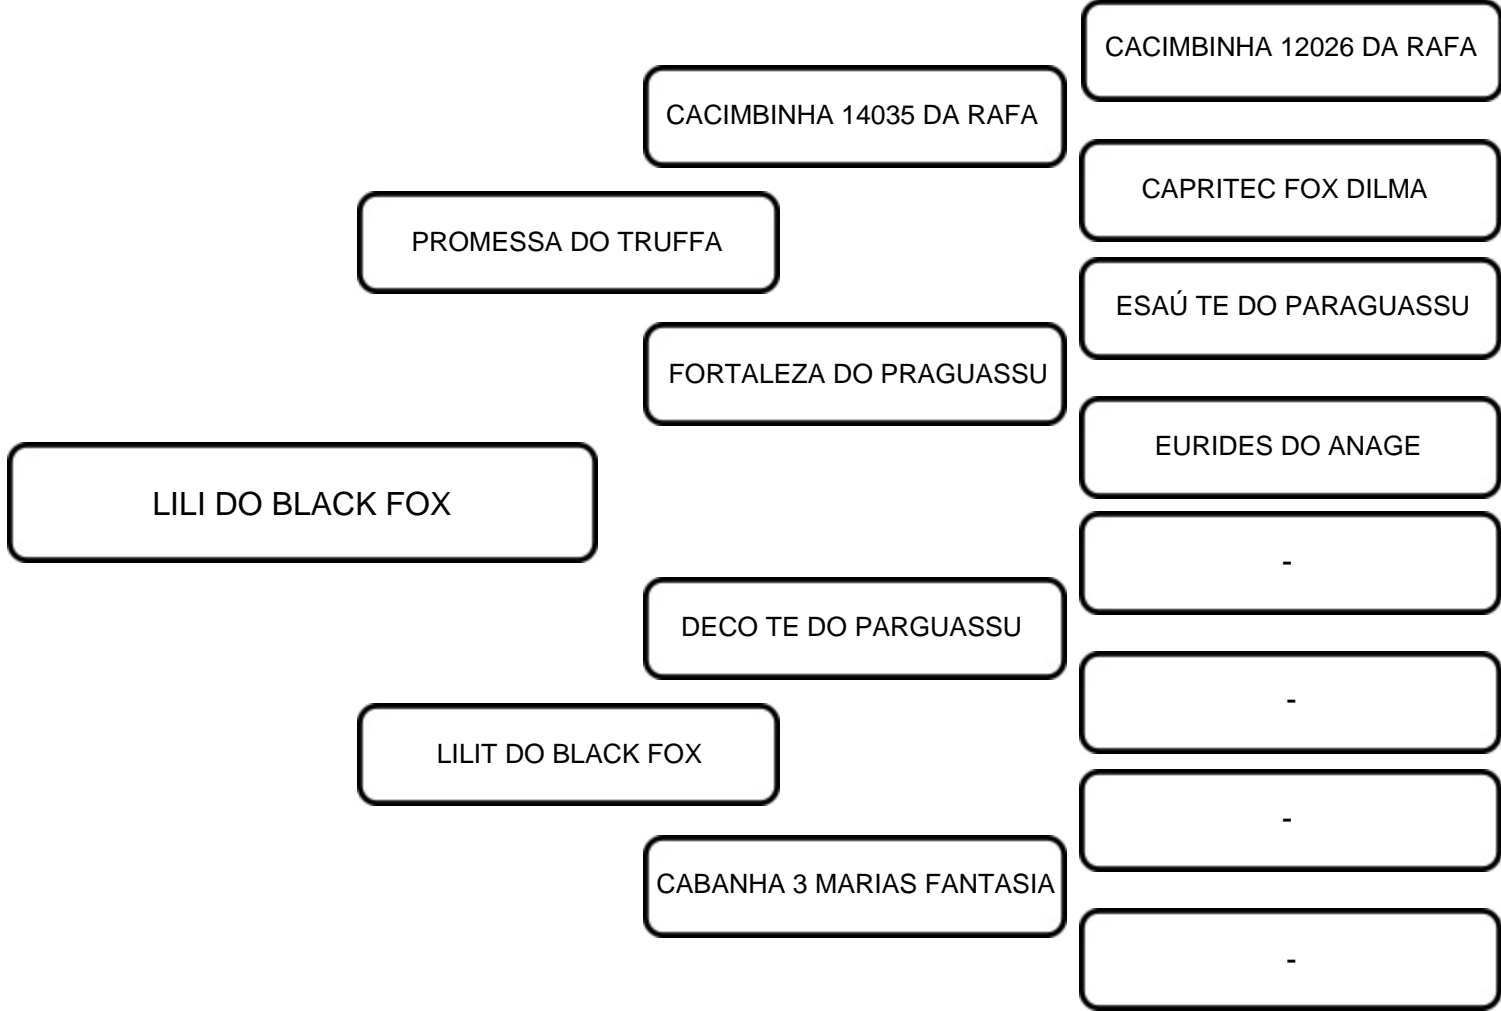

**VENDEDOR:** FAZENDA PILAR

**LOTE:**  
**01**

**ANIMAL:** LILI DO BLACK FOX

**RAÇA:**  
ANGLO  
NUBIANA

**SEXO:**  
FÊMEA

**NASC.:**  
13/10/2018

**REGISTRO:**  
1812118053

**PO**

**COMENTÁRIOS:**  
CABRA FEMININA, DELICADA, COM EXCELENTES APRUMOS. ORIUNDA DO REBANHO BLACK FOX E TRÁS EM SEU SANGUE UMA GENÉTICA DE MUITA QUALIDADE COM NOMES DE PESO NA RAÇA ANGLONUBIANA COMO, DECO TE DO PARAGUASSU, CAPRITEC WILLY DENIS, ESAÚ TE DO PARAGUASSU E OUTROS. CABRA DE MUITA GENÉTICA E ÓTIMA MORFOLOGIA.

VENDEDOR:

FAZENDA PILAR

LOTE:

02

ANIMAL:

GIMA LEILA

RAÇA:

ANGLO  
NUBIANA