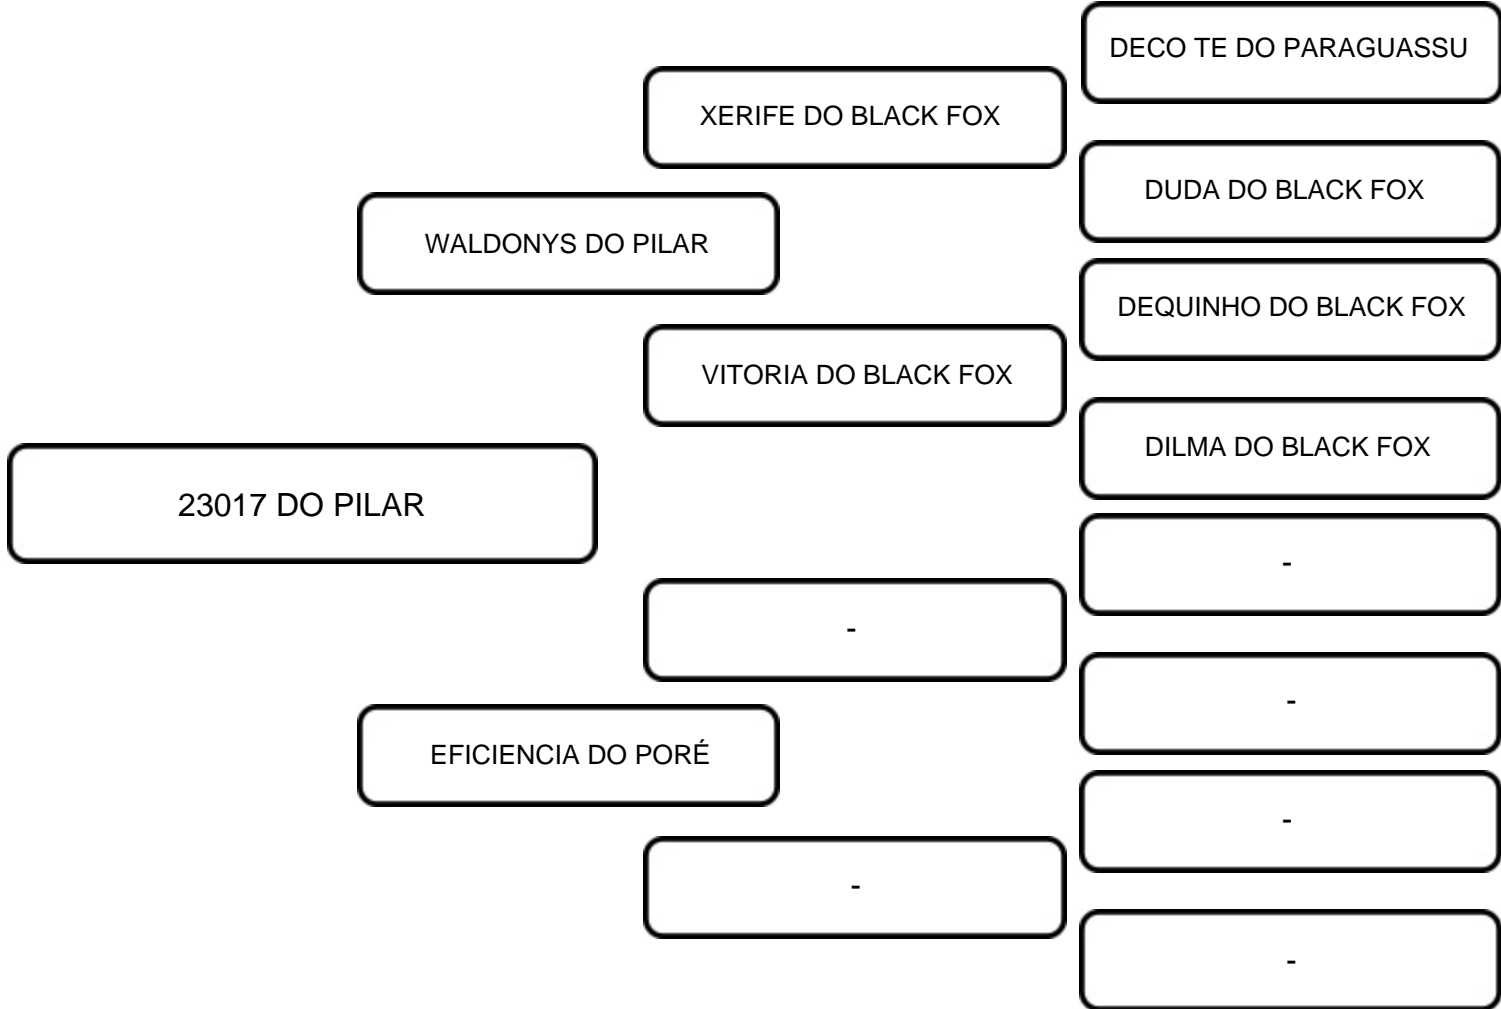

VENDEDOR: FAZENDA PILAR

LOTE:  
**10**

ANIMAL: 23017 DO PILAR

RAÇA: ANGLO NUBIANA

SEXO: MACHO

NASC.: 02/04/2023

REGISTRO: 0607023017

PO

VENDEDOR: FAZENDA PILAR

LOTE:  
**11**

ANIMAL: 23013 DO PILAR

RAÇA: ANGLO NUBIANA

SEXO: MACHO

NASC.: 15/04/2023

REGISTRO: 0607023013

PO