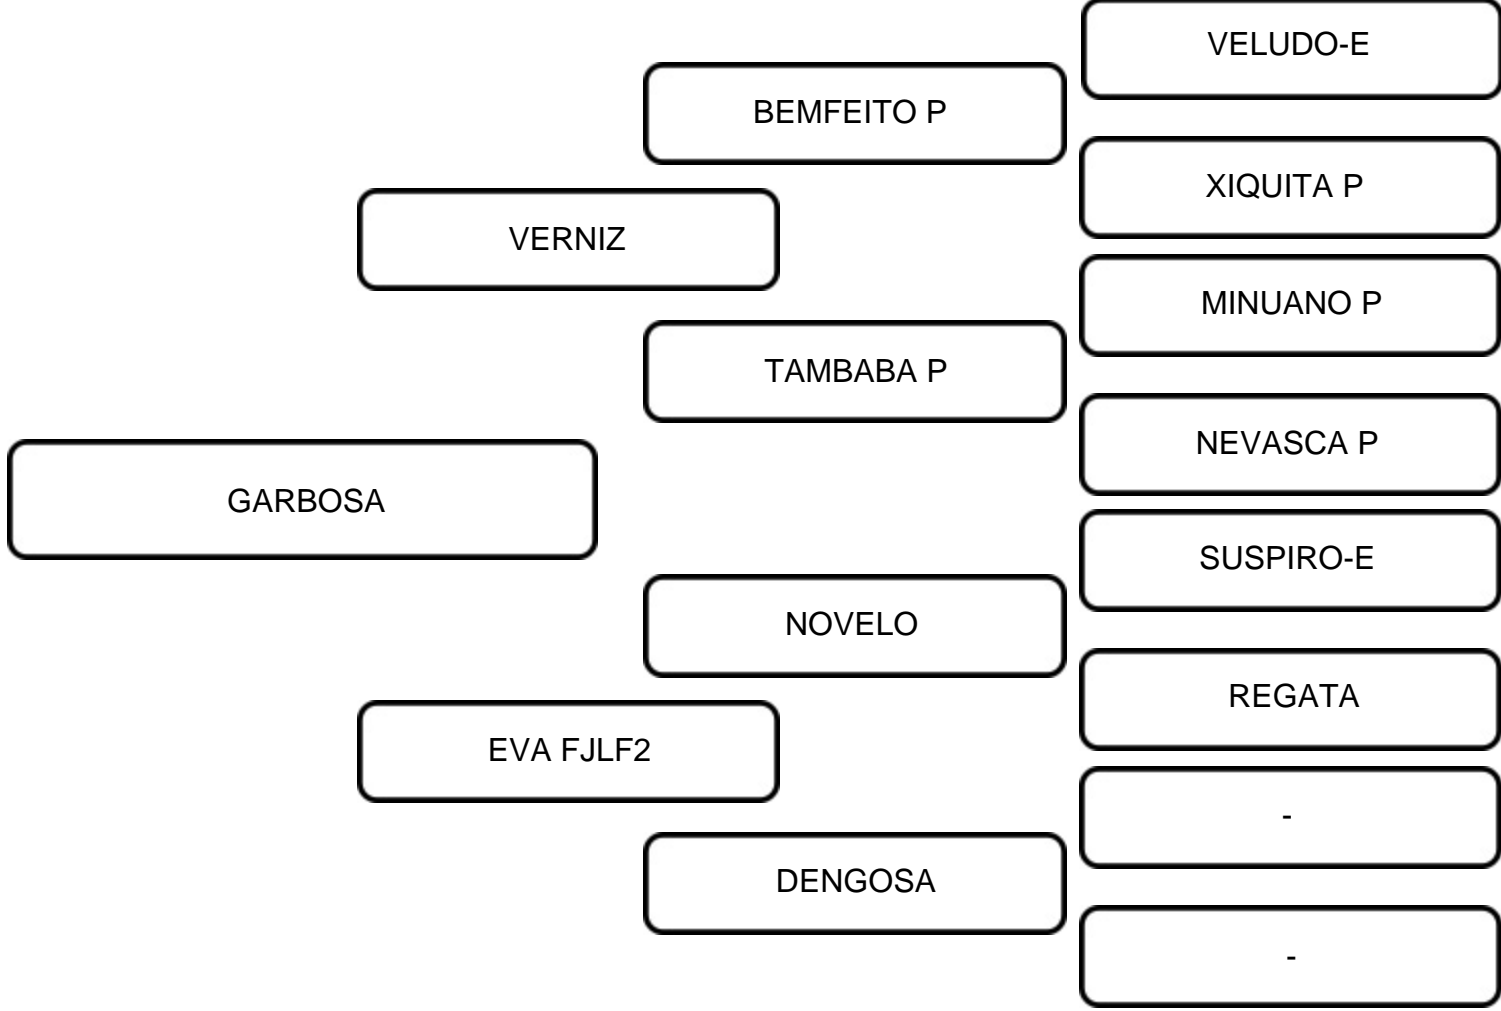

IRAPURU DA ESTIVA

DONZELA DA ESTIVA

MARQUEZINE

SILVANO D

GRANFINA

ALIANCA

COMENTÁRIOS:

Fêmea retirada da cabeceira do rebanho Sindi Lins. Filha do grande CAPELETO, Grande Campeão Nacional 2015 na MARQUEZINE J. França, uma das fêmeas de maior destaque dentro da seleção Sindi Lins, campeã nas pistas e na reprodução. ATRIZ possui um papel aberto, já que reúne em seu pedigree animais das mais diversas linhagens do Sindi do Brasil. É neta do grande raçador, SUSPIRO E, para muitos um dos melhores da raça Sindi, touro de central e que produziu inúmeras filhas campeãs de pista e de torneio leiteiro, com produção superior a 35 litros/dia. Segue muito bem parida de um extraordinário bezerro, INDIO (FJFS-71), filho do reprodutor MARLON E, e coberta pelo IGAPÓ P, sem tempo de confirmação da prenhez... Possui 3 tetas funcionais.

COMENTÁRIOS:
Matriz filha do grande VERNIZ PRML (VELUDO E), reprodutor que marcou época na seleção Sindi Lins. Sua mãe, EVA, é filha do grande NOVELO PRML, fechado na importação do Sindi de 52, e vai ao grande SUSPIRO E, reprodutor consagrado na raça, e REGATA E, vaca que produziu o Grande Campeão Nacional 2004, VERSÁTIL E. Segue muito bem parida de um futuro touro, JUSTICEIRO (FJLI-151), filho do MARLON E, e prenhez com previsão de parto para o dia 15/03/2025 do Marlon E. ATENÇÃO LEILÃO!!
LOTE 3 EM 1!!