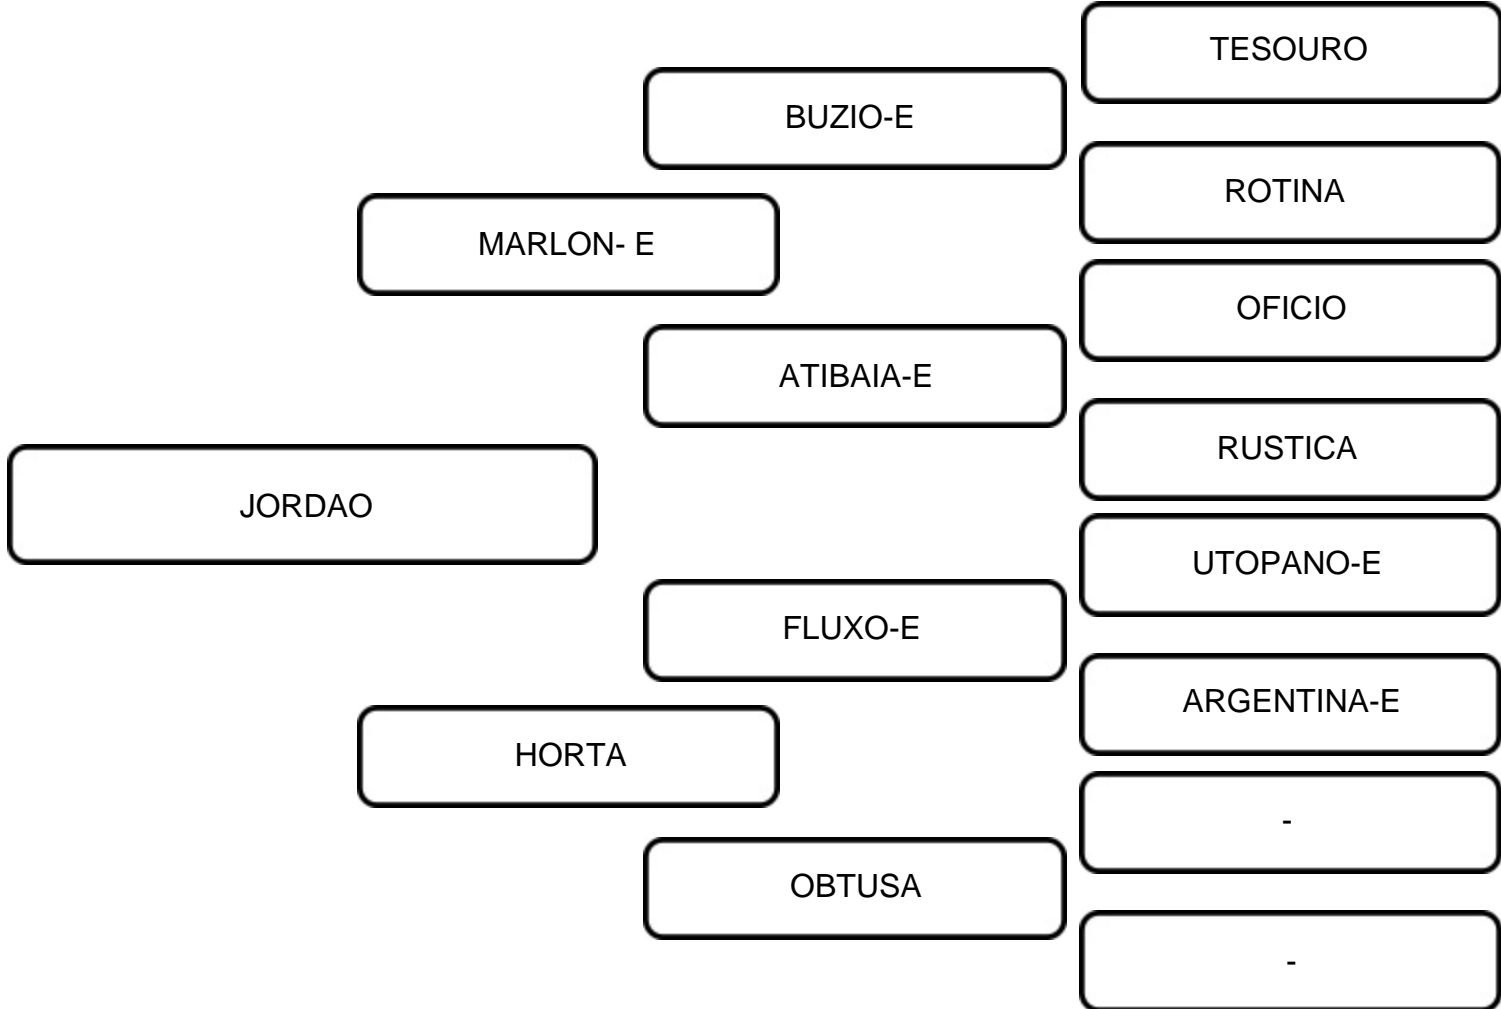

VENDEDOR: SINDI RANCHO MARINA

LOTE:  
**00**

ANIMAL: JORDAO

RAÇA: SINDI

SEXO: MACHO

NASC.: 02/02/2023

REGISTRO: FJLI 124

PO