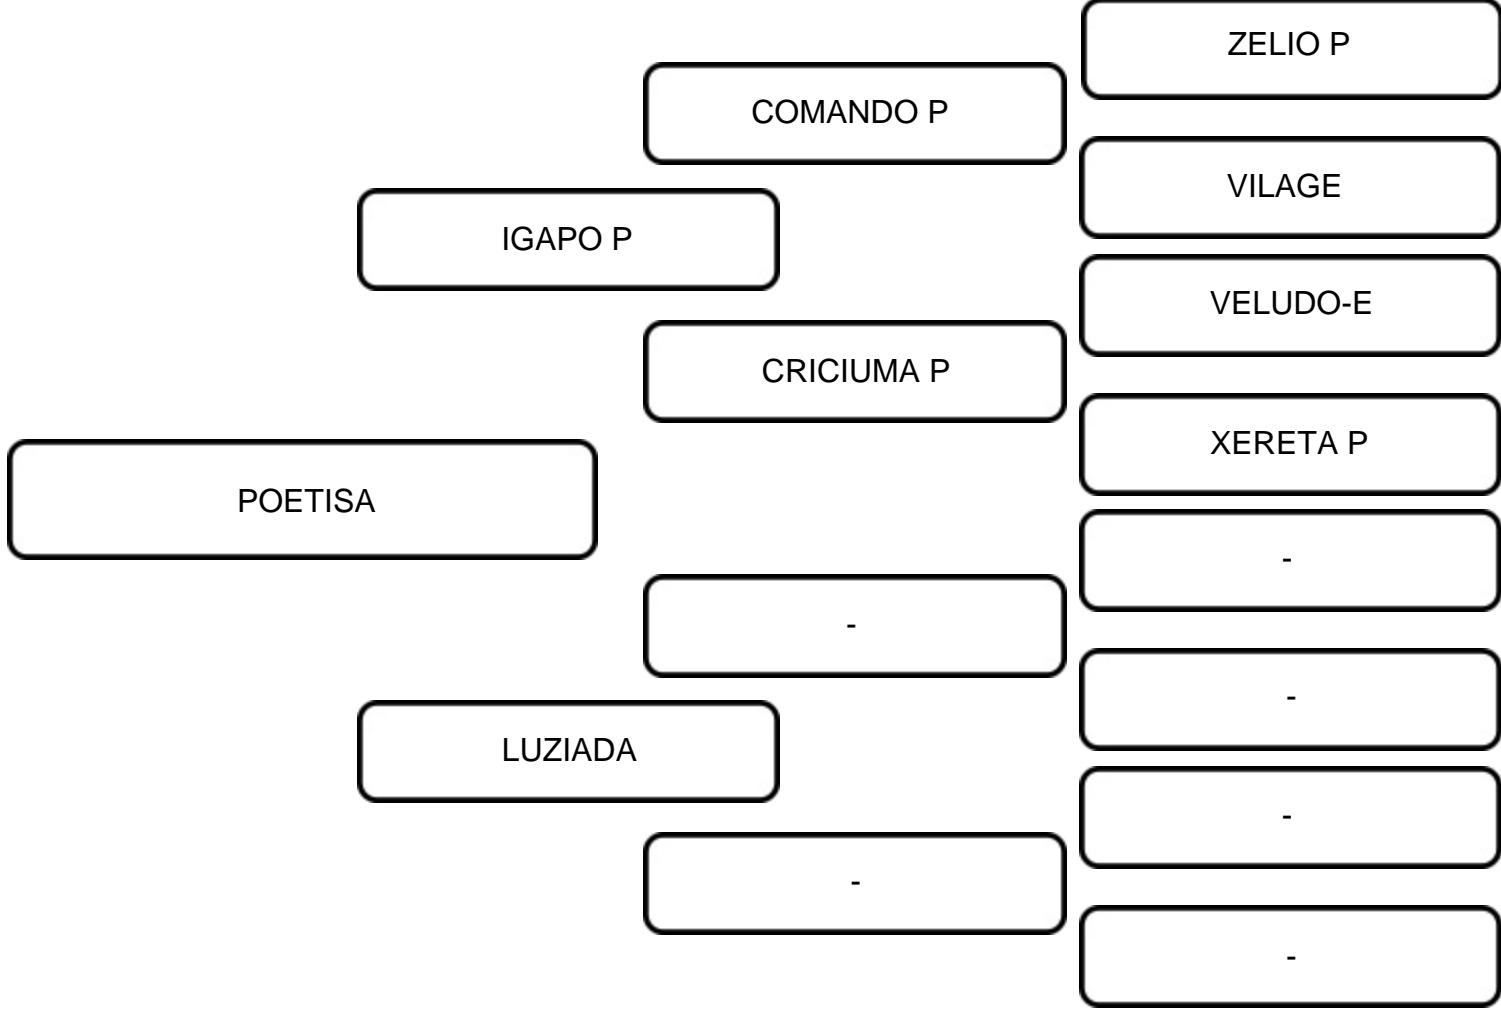

VENDEDOR: SINDI LINS

LOTE:
20

ANIMAL: POETISA

RAÇA: SINDI

SEXO: FÊMEA

NASC.: 10/02/2023

REGISTRO: FJLF 92

PC

COMENTÁRIOS:
Fêmea mais jovem vendida neste Leilão. Com apenas 16 meses, já demonstra toda a sua qualidade, equilíbrio de carcaça e feminilidade. Filha do grande IGAPÓ P, touro oriundo de um dos mais criteriosos plantéis Sindi do Brasil, o Sindi Pompeu Borba. POETISA é filha LUZIADA, fêmea que vem produzindo bem no plantel Sindi Lins. Segue coberta pelo reprodutor TAMBORIM E (HIADE E), sem tempo de confirmação da prenhez...