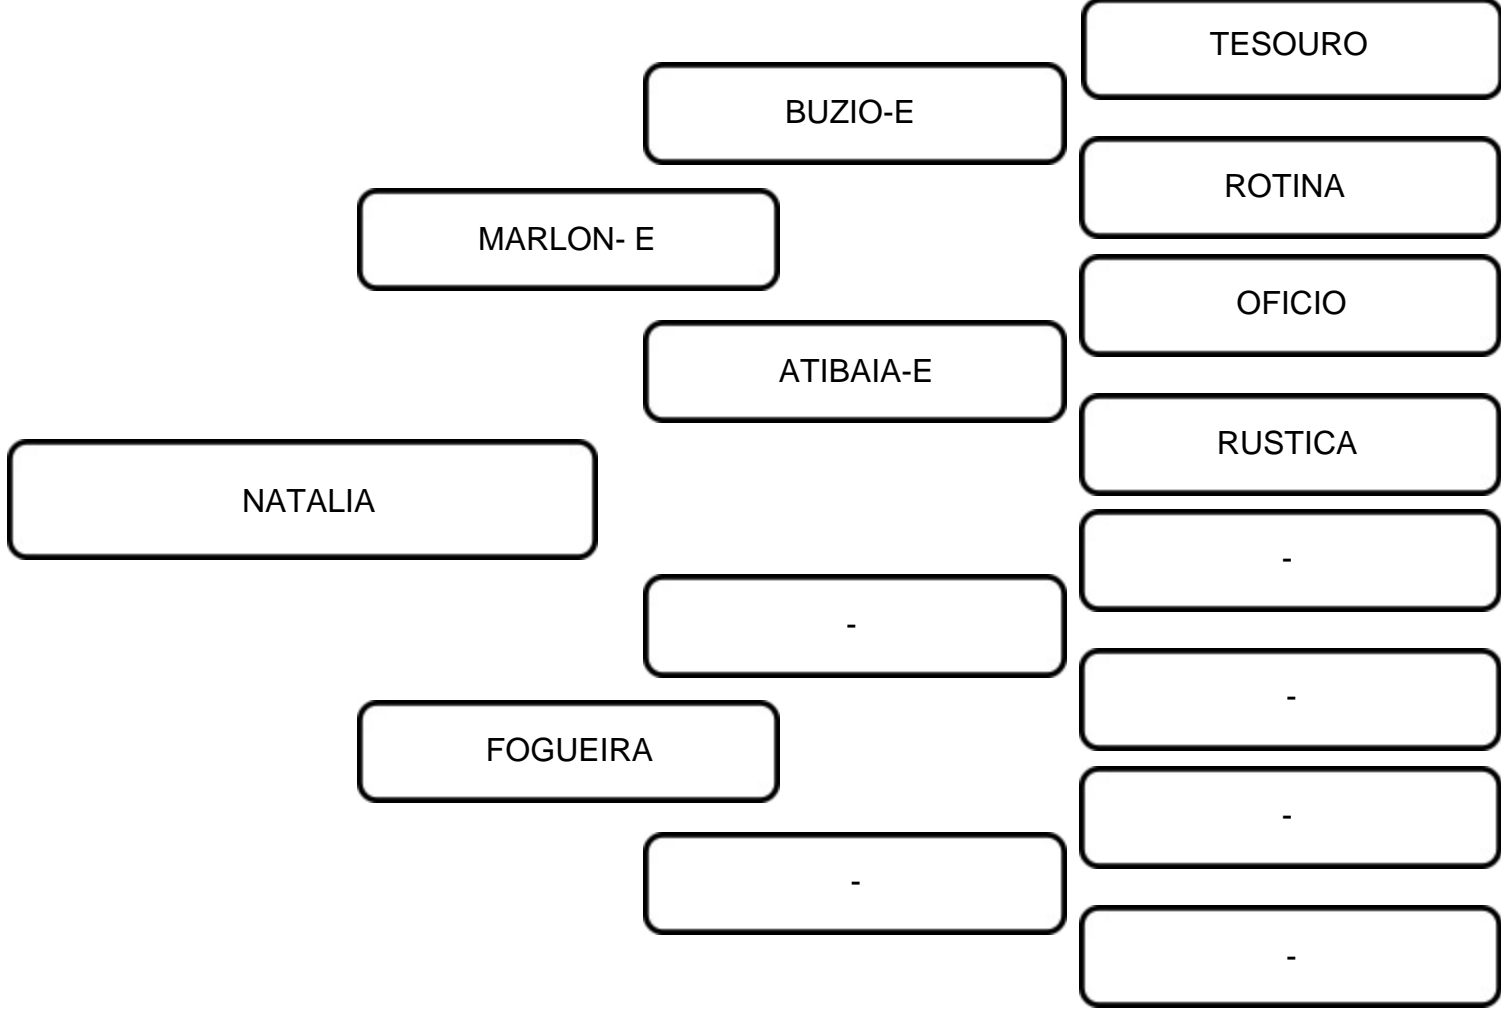

VENDEDOR: SINDI LINS

LOTE:
19

ANIMAL: NATALIA

RAÇA: SINDI

SEXO: FÊMEA

NASC.: 01/01/2021

REGISTRO: FJLF 89

PC

COMENTÁRIOS:
Uma das mais belas fêmeas de sua geração. Filha do extraordinário MARLON E, touro que dispensa comentários, fechado no Sindi 52. Sua mãe, FOGUEIRA, se destacou pela elevada produção de leite e racial impecável, foi retirada da cabeceira do rebanho para formar o rebanho do Sindi Teixeira, na Bahia. Segue coberta pelo reprodutor TAMBORIM E (HIADE E), sem tempo de confirmação da prenhez.