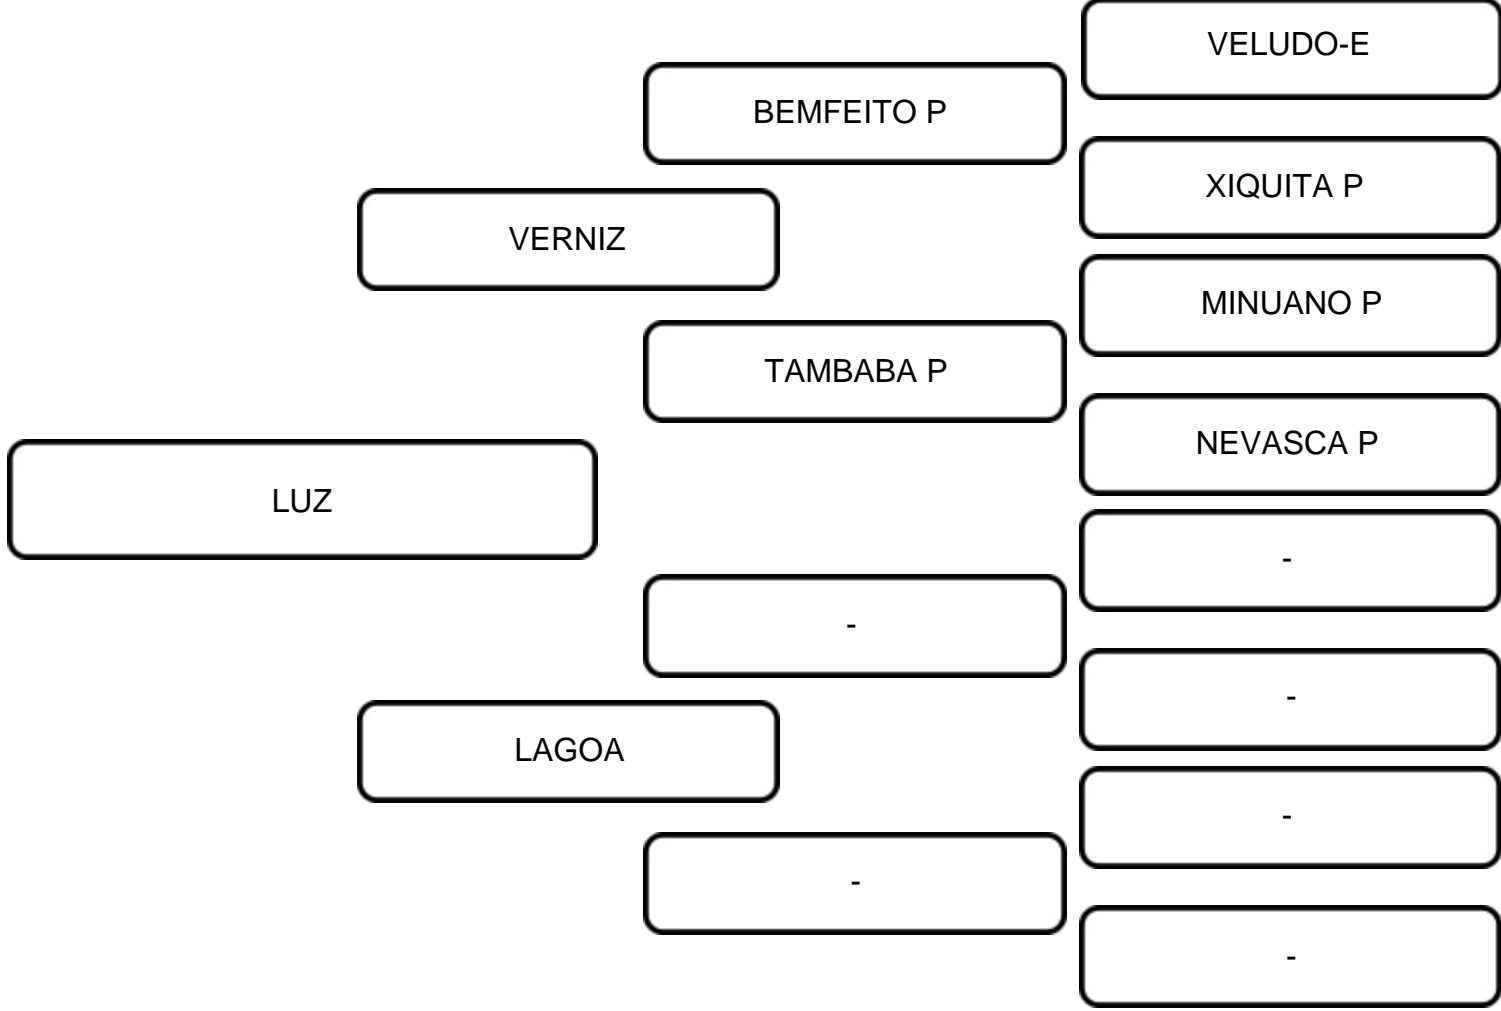

**COMENTÁRIOS:**  
 Matriz que se destaca por sua elevada produção dentro da seleção Sindi Lins. Filha do grande VERNIZ, touro que imprimiu volume de carcaça e elevada produção de leite. Sua mãe, LAGOA, se destacou pela elevada produção de leite e curto IEP, foi retirada da cabeceira do rebanho para formar o rebanho do Sindi Teixeira, na Bahia. Segue com prenhez confirmada do reprodutor Marlon – E com previsão de parto para o dia 15/10/2024.