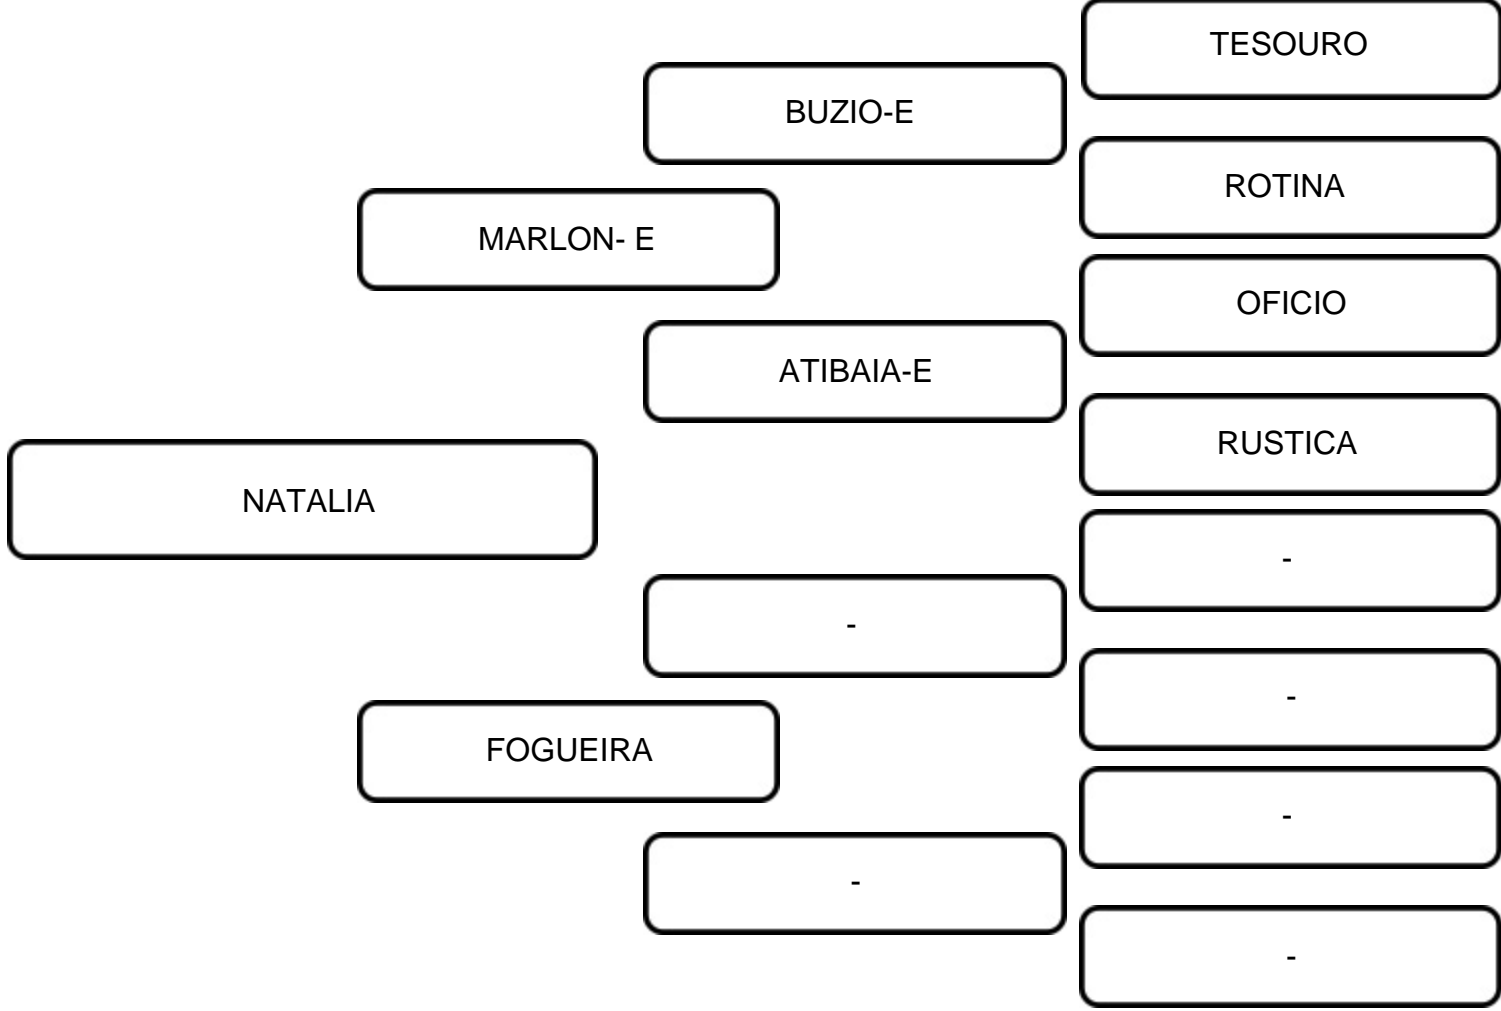

HIADE-E

RUTINA

AUSTRIA

HOLANDES-E

LADEIRA-E E

GEADA-E

COMENTÁRIOS:

Linda matriz que estamos vendendo. Mais uma filha do grande MARLON E, touro que reúne em seu pedigree o sangue nobre do gado Sindi da Emepa (OFÍCIO E, JARANA E, MARIBONDO E). Sua mãe, Áustria, foi retirada da cabeceira do rebanho Sindi Lins e adquirida pelo Rancho Valeu Boi – Aurora/CE. Fechada no sangue EMEPA, neta do grande HIADE E, um irmão próprio do magnífico VELUDO E. Matriz que demonstra toda a sua qualidade e rusticidade, criada totalmente à campo, em pleno semiárido Nordeste. Segue com prenhez confirmada do reprodutor IGAPÓ P com previsão de parto para o dia 15/02/2025.

COMENTÁRIOS:
Uma das mais belas fêmeas de sua geração. Filha do extraordinário MARLON E, touro que dispensa comentários, fechado no Sindi 52. Sua mãe, FOGUEIRA, se destacou pela elevada produção de leite e racial impecável, foi retirada da cabeceira do rebanho para formar o rebanho do Sindi Teixeira, na Bahia. Segue coberta pelo reprodutor TAMBORIM E (HIADE E), sem tempo de confirmação da prenhez.