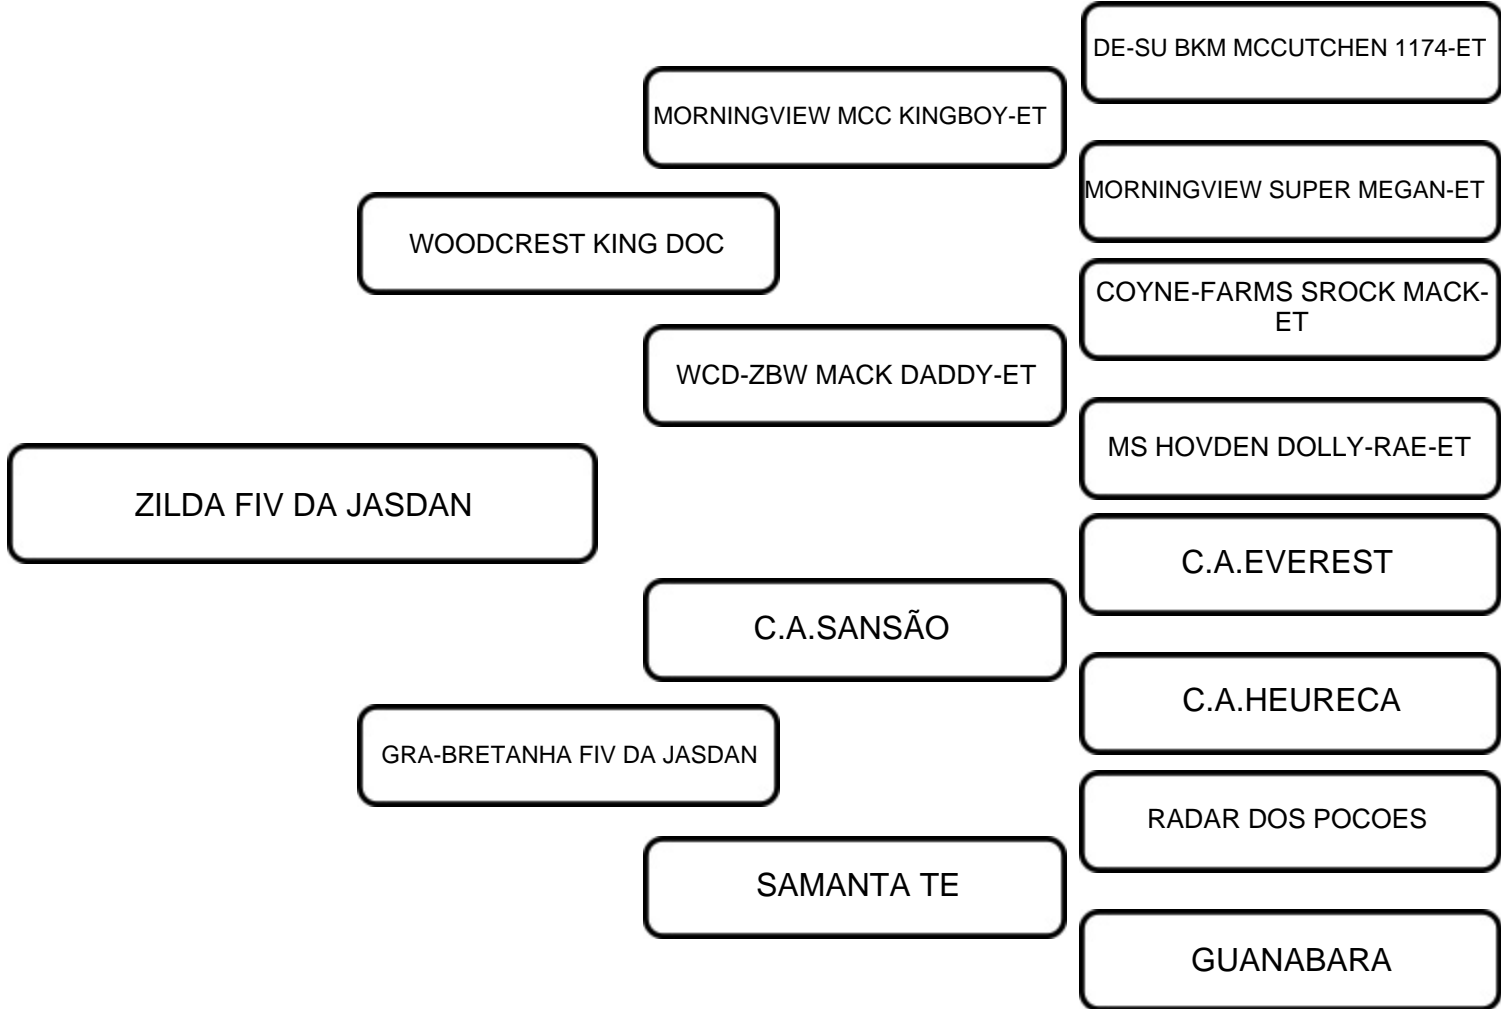

VENDEDOR: CCPR

LOTE:
21

ANIMAL: ZILDA FIV DA JASDAN

RAÇA:
GIROLANDO

SEXO:
FÊMEA

NASC.:
08/09/2022

REGISTRO:
0367-CB

1/2