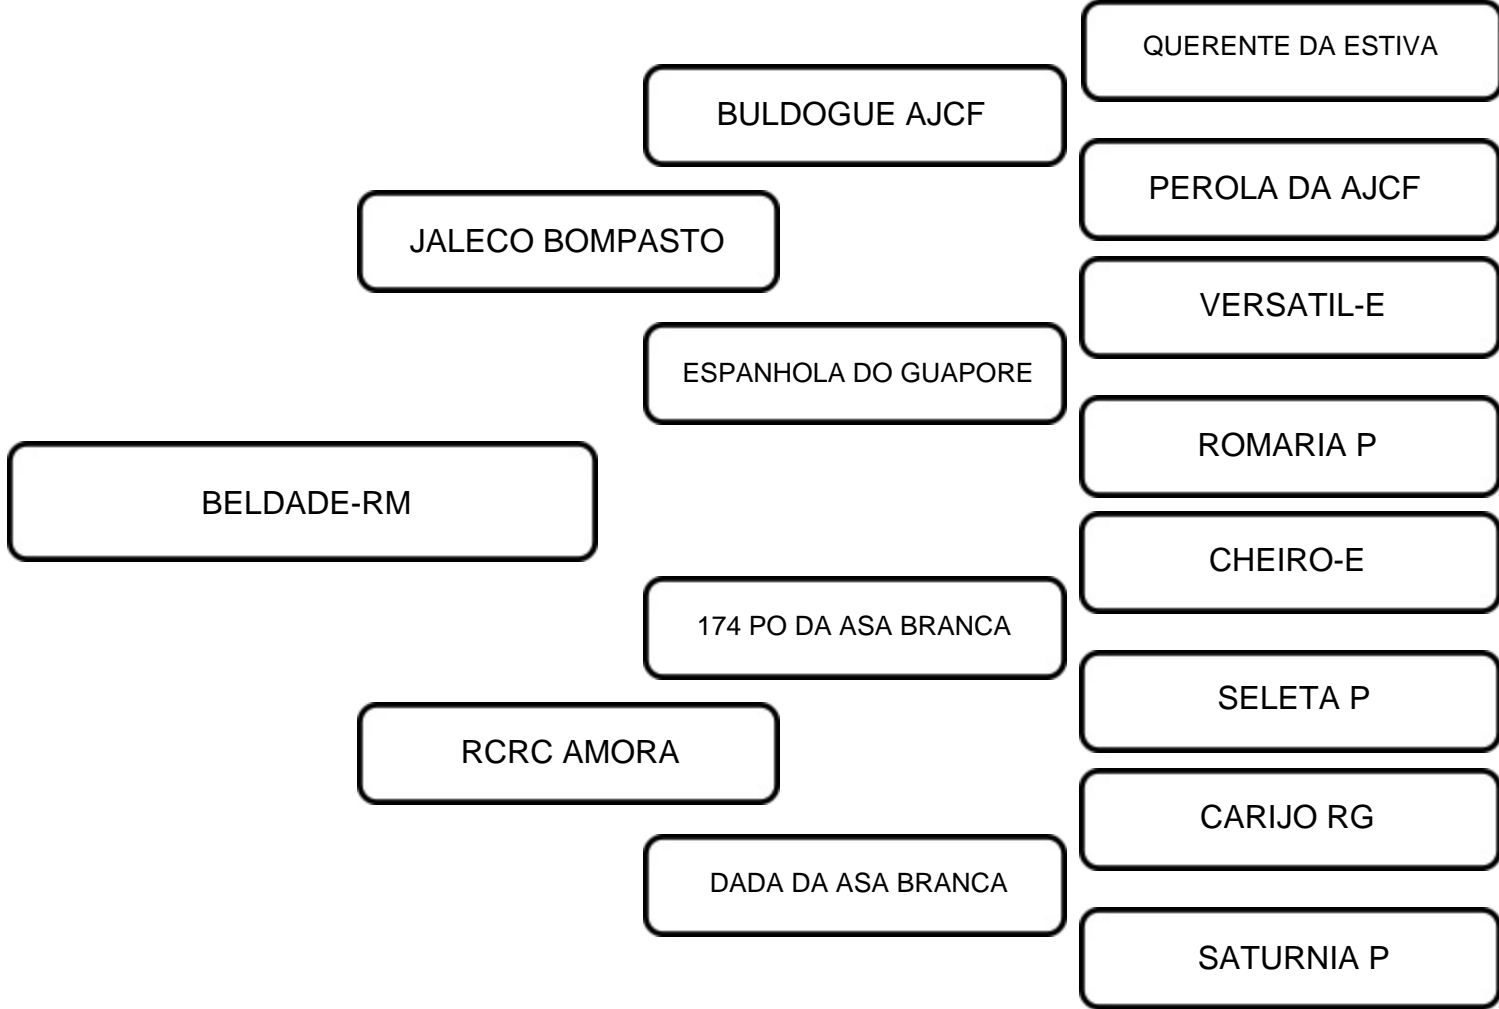

VENDEDOR: RANCHO MARINA

LOTE:
25

ANIMAL: BELDADE-RM

RAÇA: SINDI

SEXO: FÊMEA

NASC.: 09/01/2024

REGISTRO: RMJB 3

PO

COMENTÁRIOS:
BELDADE reúne em se pedigree grandes criatórios da raça Sindi, seu pai JALECO BOM PASTO tem em sua genealogia o grande raçador QUERENTE DA ESTIVA e também o VERSÁTIL E. Já em sua linha baixa a sua mãe AMORA vem de CHEIRO E e SATURNIA P. Segue em estação de monta com BUGATTI FIV SINDI PILAR (VELUDO X XELMA D).