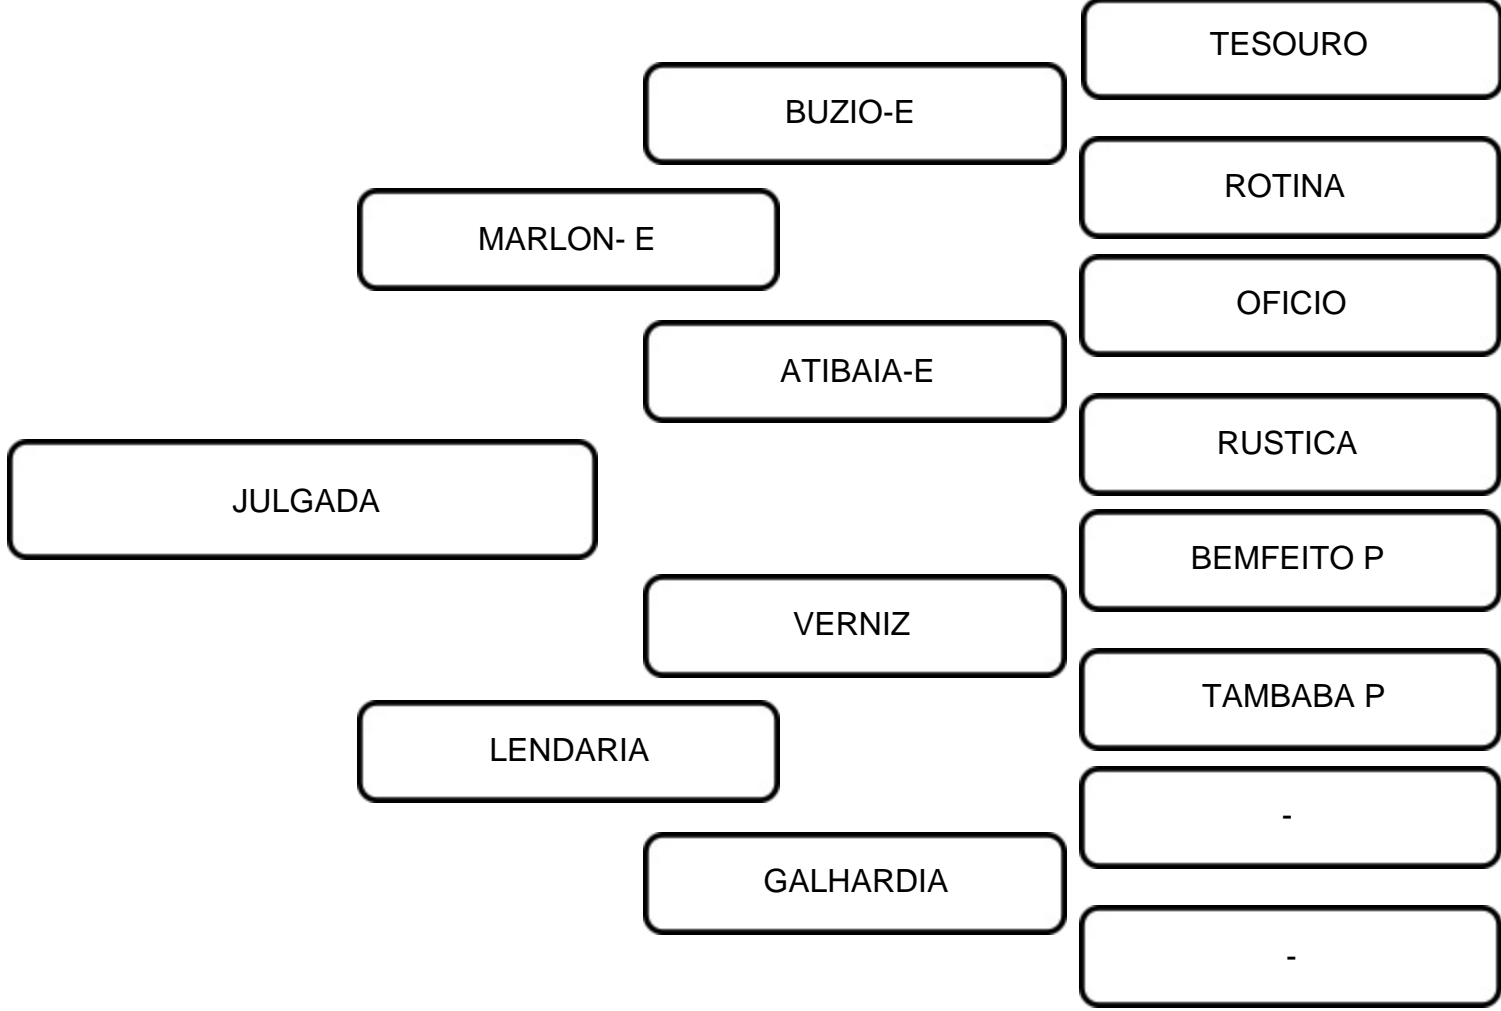

COMENTÁRIOS:
Linda novilha filha do grande MARLON E. Fêmea extremamente feminina, corrigida e com todo futuro pela frente. Na linha materna, descende do grande Verniz PRML (VELUDO E), genética bastante consistente no sangue EMEPA e da seleção SINDI P (TAMBABA P).