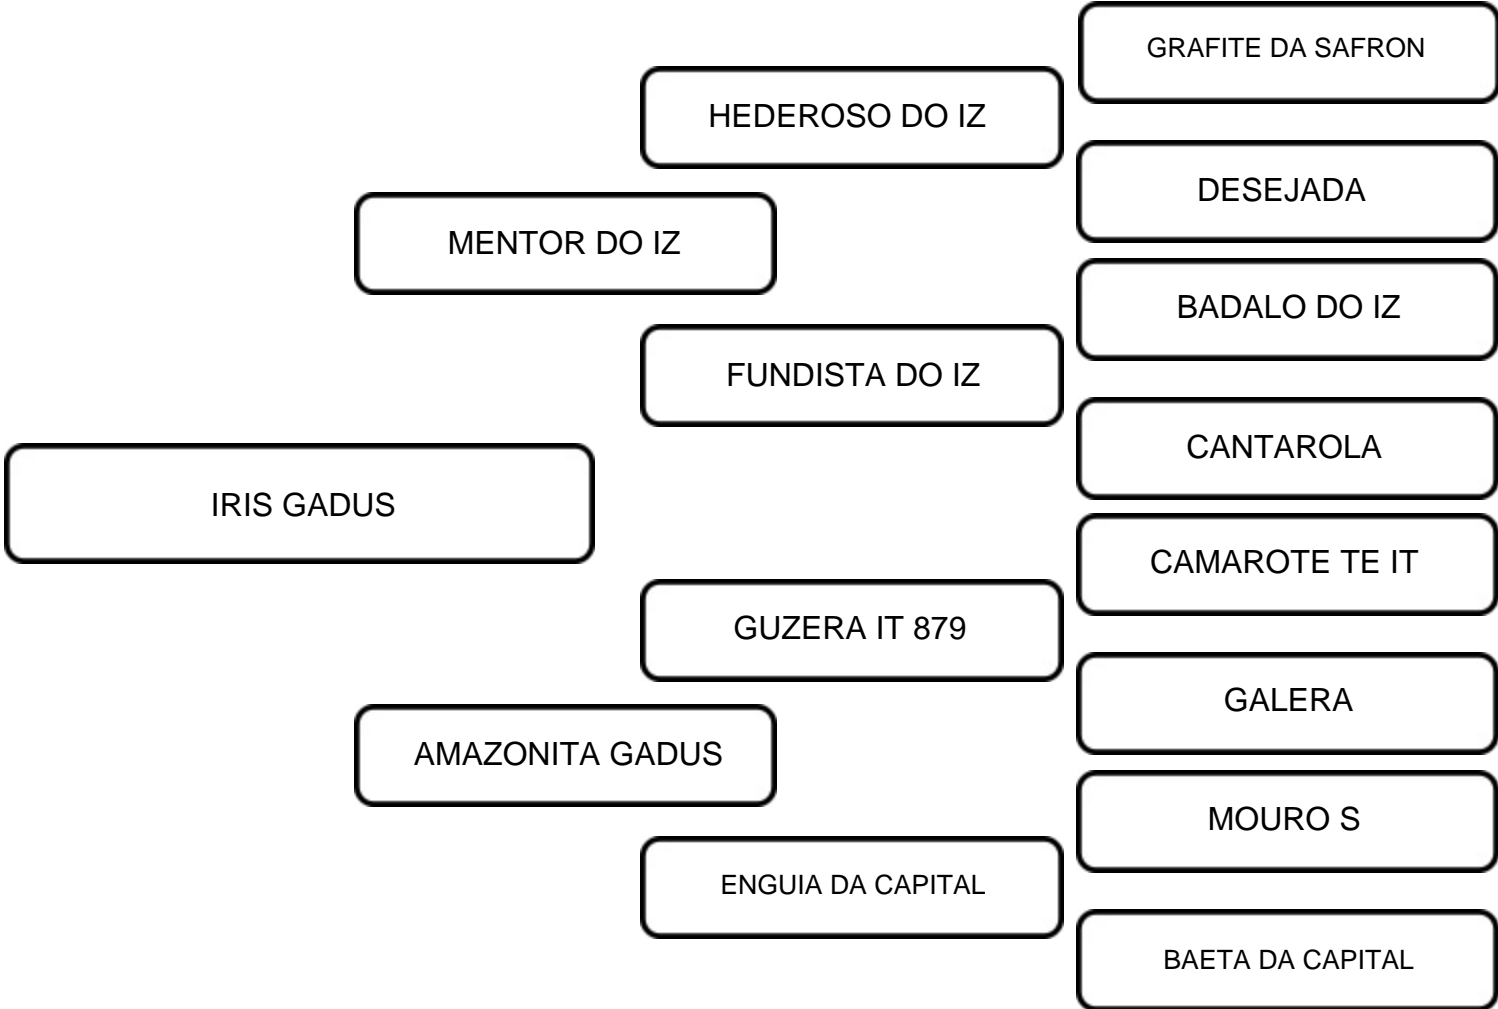

LOTE:
26B

ANIMAL: **IRIS GADUS**

RAÇA: **GUZERÁ**

SEXO: **FÊMEA**

NASC.: **03/01/2024**

REGISTRO: **NSGS 114**

PO

COMENTÁRIOS: