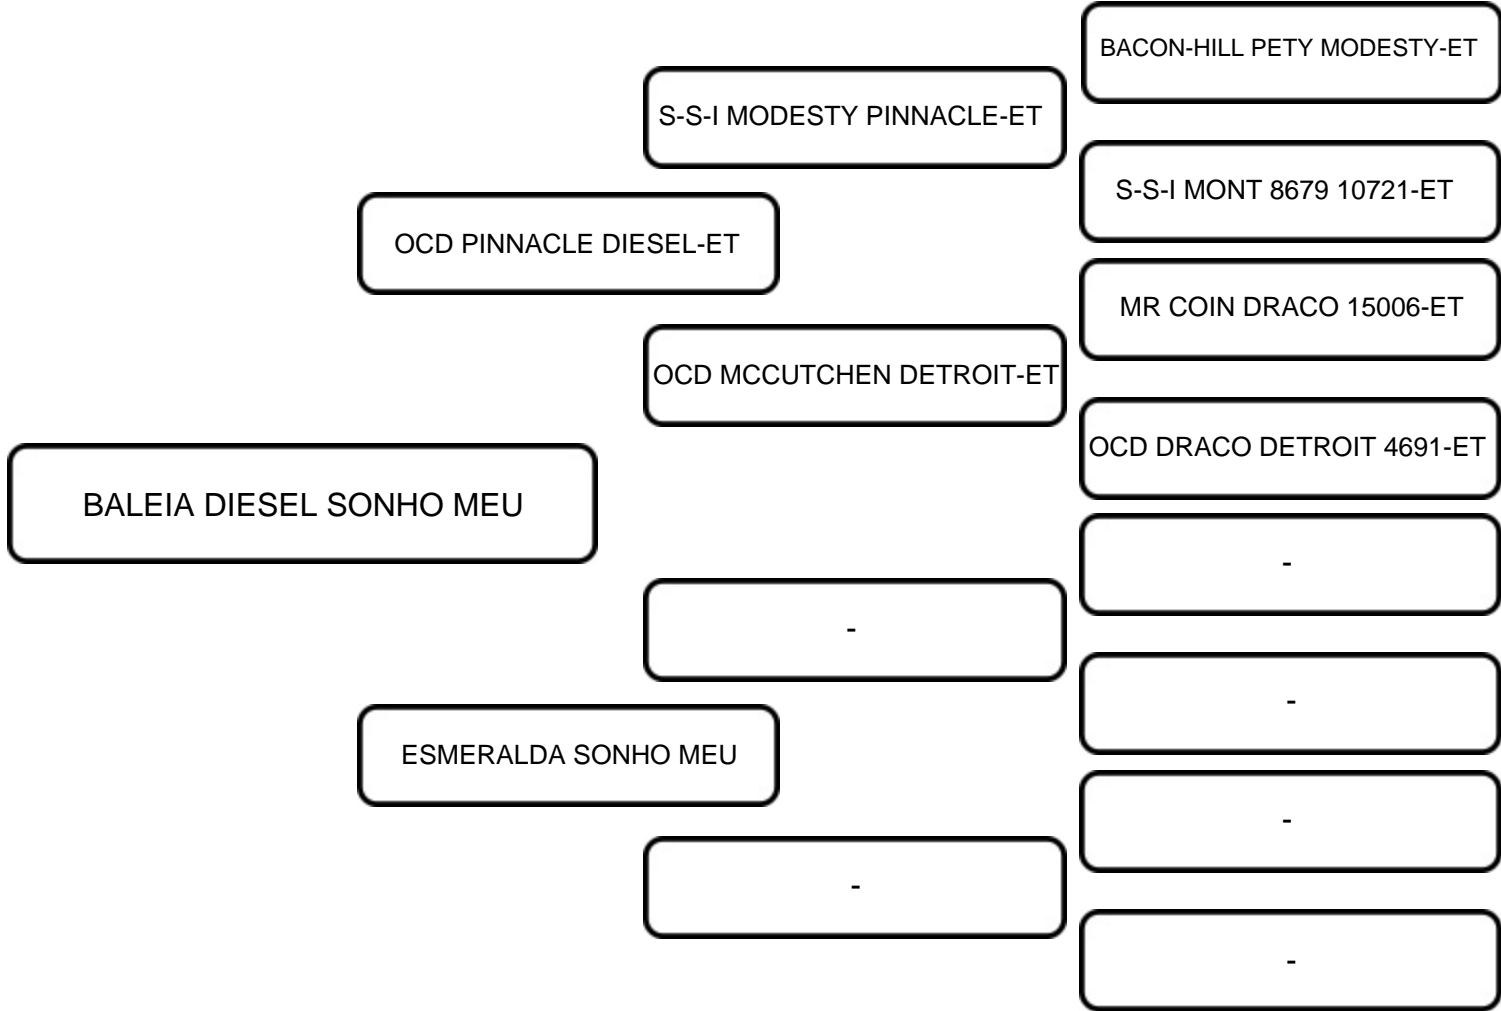

VENDEDOR: RSUL PECUÁRIA

LOTE:
08

ANIMAL: BALEIA DIESEL SONHO MEU

RAÇA:
GIROLANDO

SEXO:
FÊMEA

NASC.:
16/04/2021

REGISTRO:
6329-BS

7/8