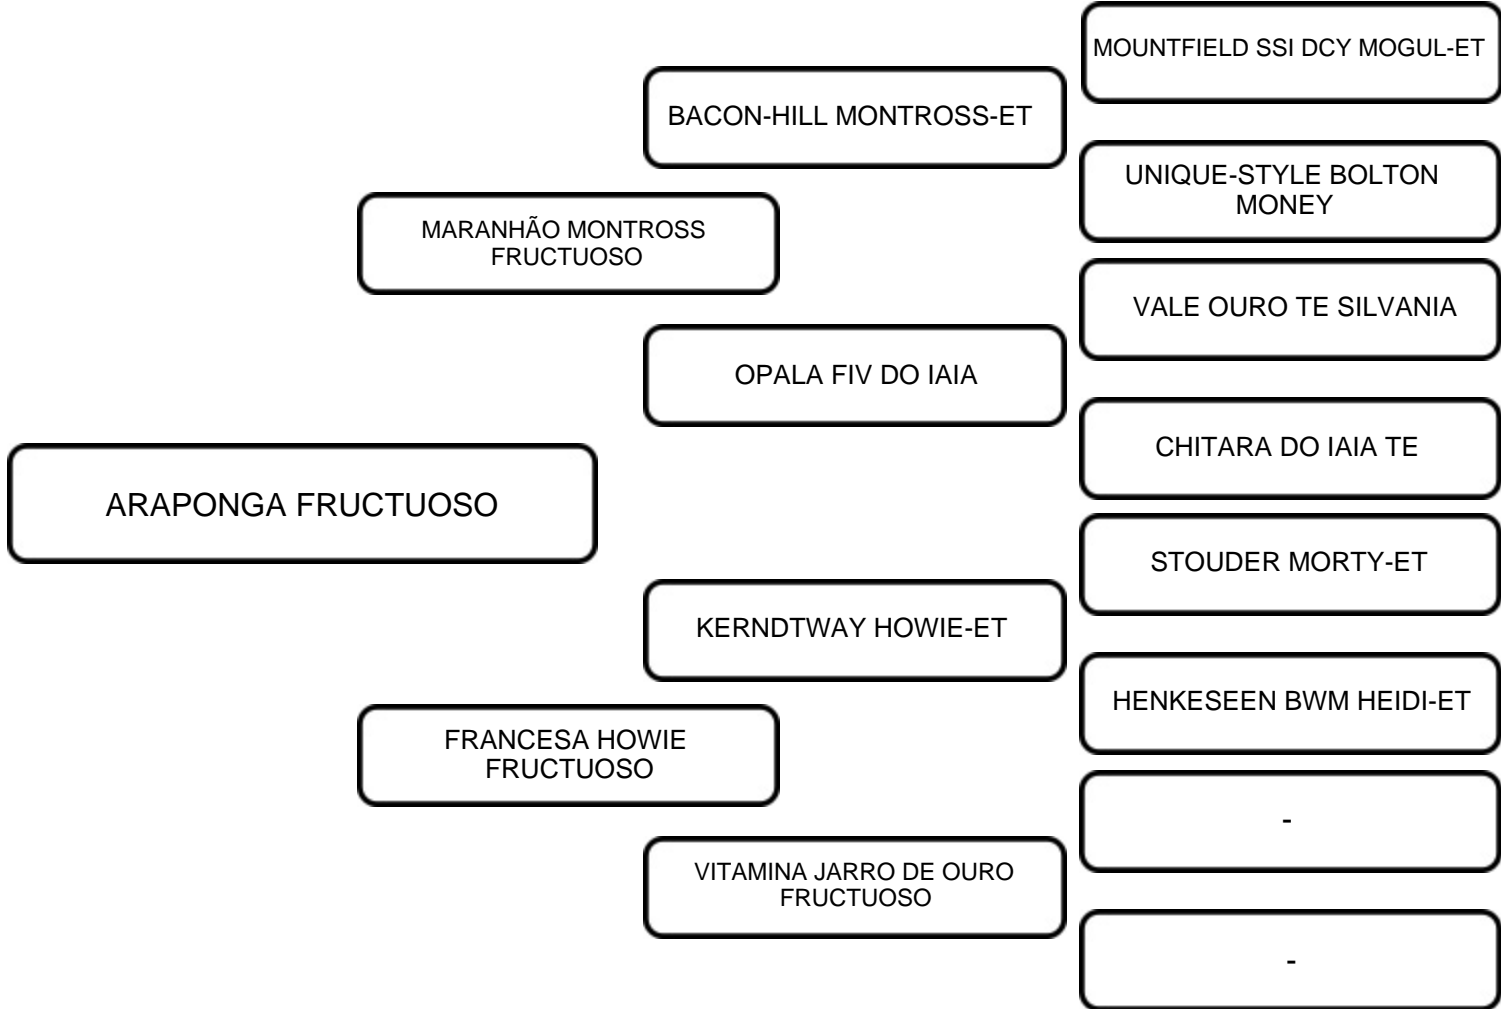

VENDEDOR: ESTÂNCIA PAINEIRAS

LOTE:
27

ANIMAL: ARAPONGA FRUCTUOSO

RAÇA:
GIROLANDO

SEXO:
FÊMEA

NASC.:
08/07/2022

REGISTRO:
0804-CM

PS