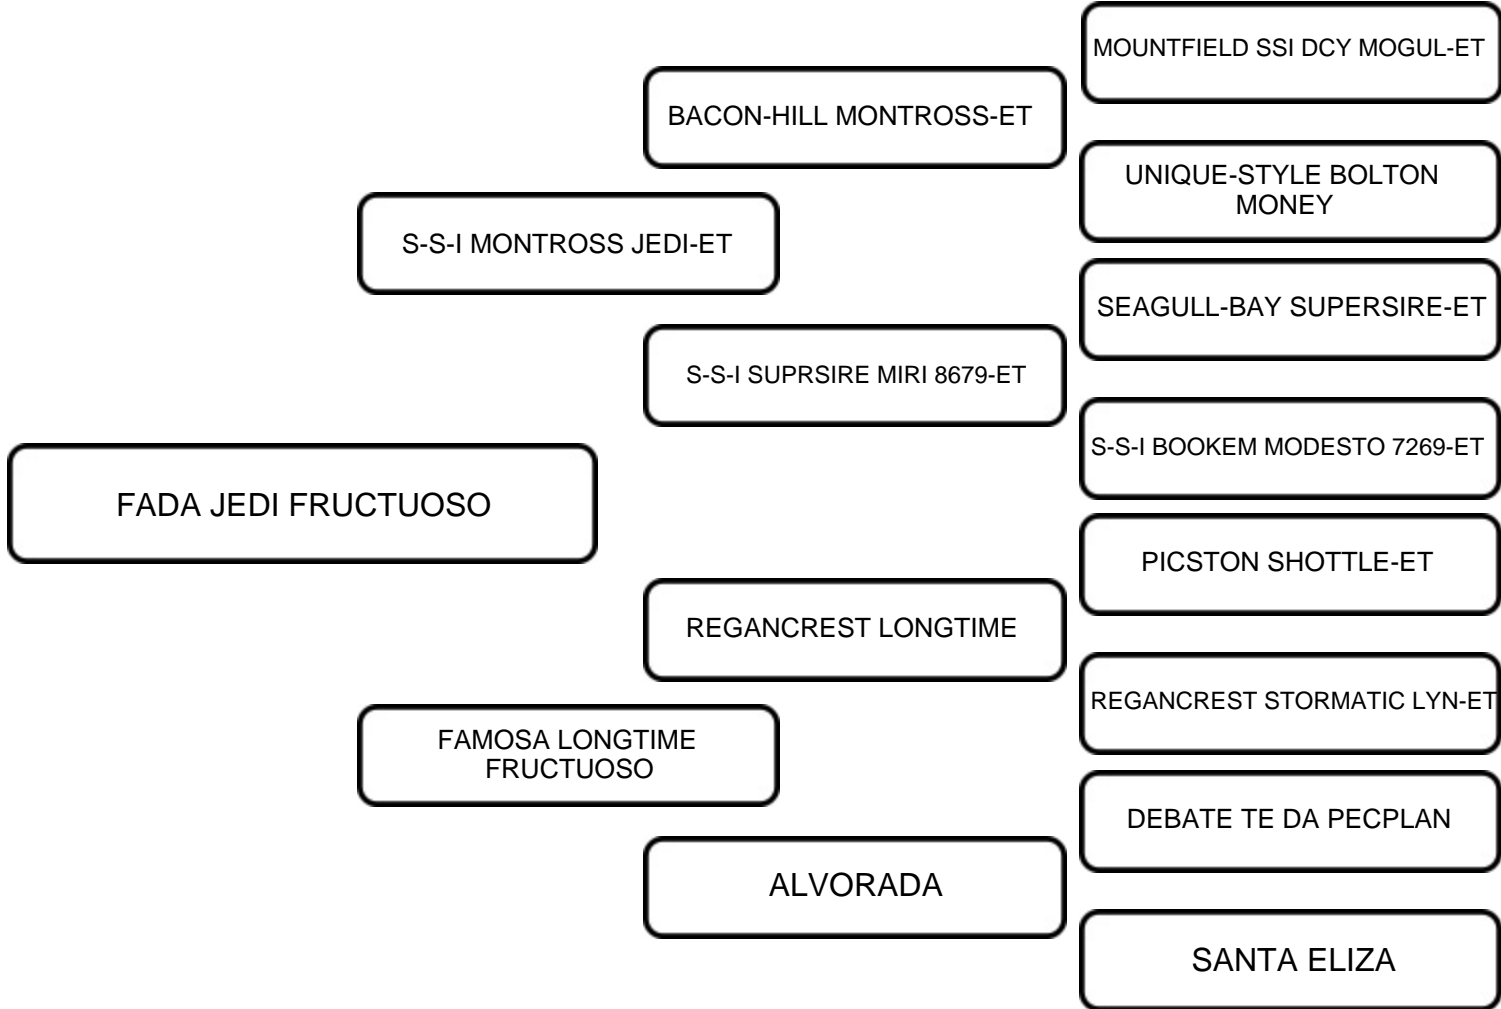

LUTER KING TE TERRA VERMELHA

QUARTINHA TERRA VERMELHA

DELICADA LUTER KING
FRUCTUOSO

-

MATRIZ BACO FRUCTUOSO

-

COMENTÁRIOS:

ÚLTIMO PARTO: 31/08/2024

VENDEDOR: ESTÂNCIA PAINEIRAS

LOTE:
12

ANIMAL: FADA JEDI FRUCTUOSO

RAÇA:
GIROLANDO

SEXO:
FÊMEA

NASC.:
01/08/2018

REGISTRO:
3209-BL

3/4