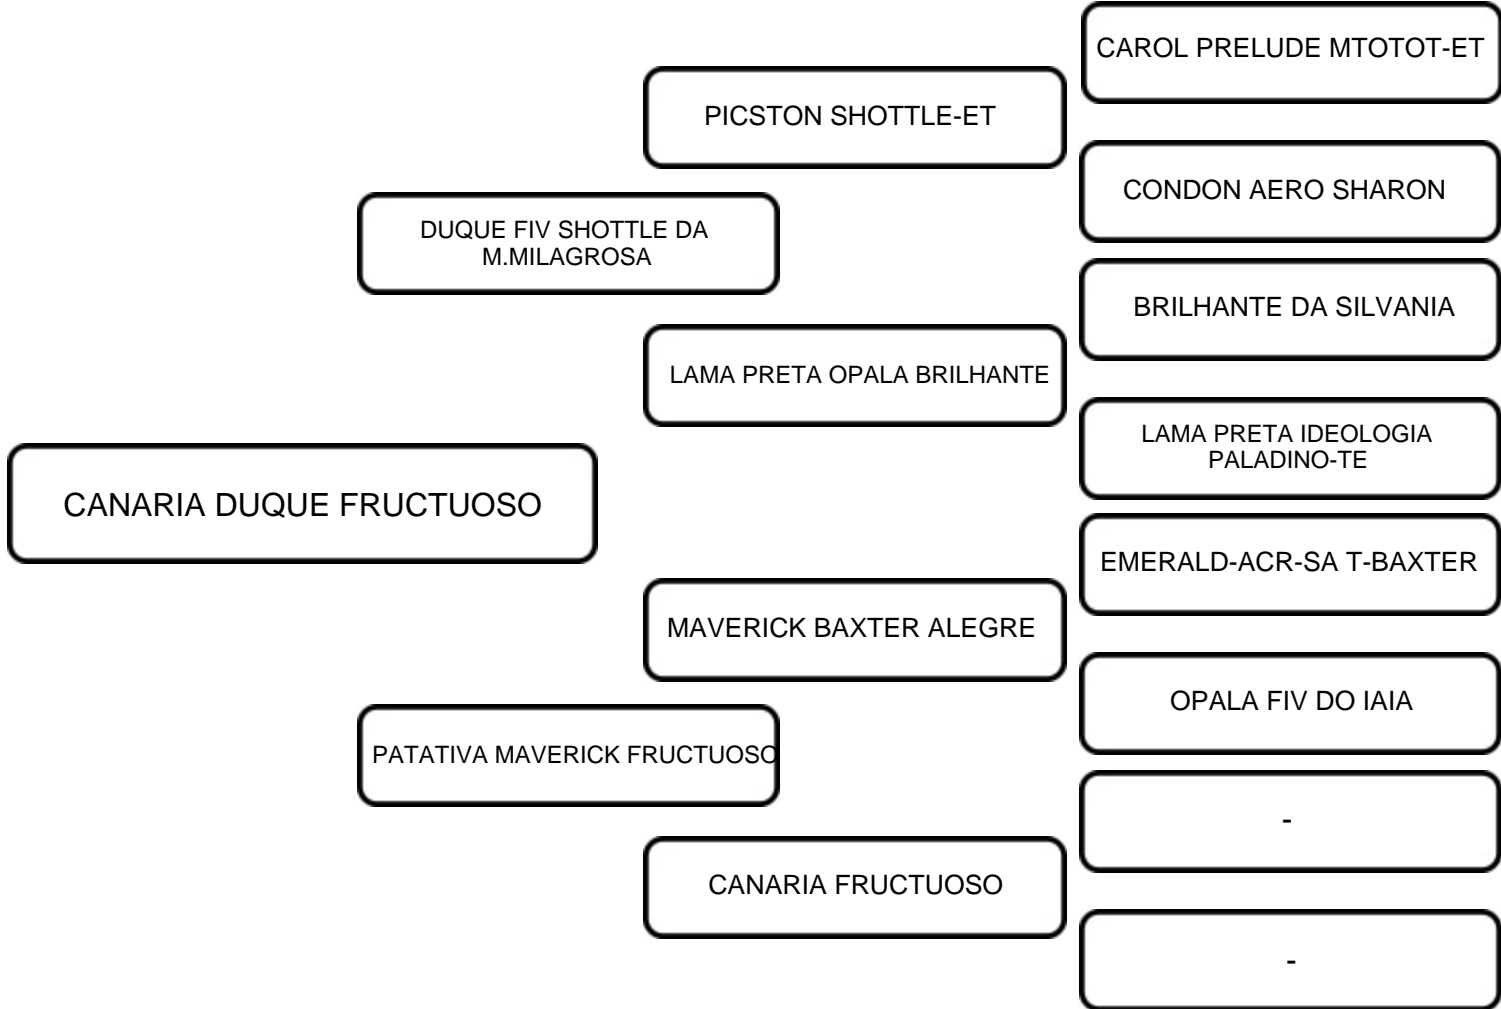

VENDEDOR: ESTÂNCIA PAINEIRAS

LOTE:
16

ANIMAL: CANARIA DUQUE FRUCTUOSO

RAÇA:
GIROLANDO

SEXO:
FÊMEA

NASC.:
18/05/2020

REGISTRO:
1740-BS

PS