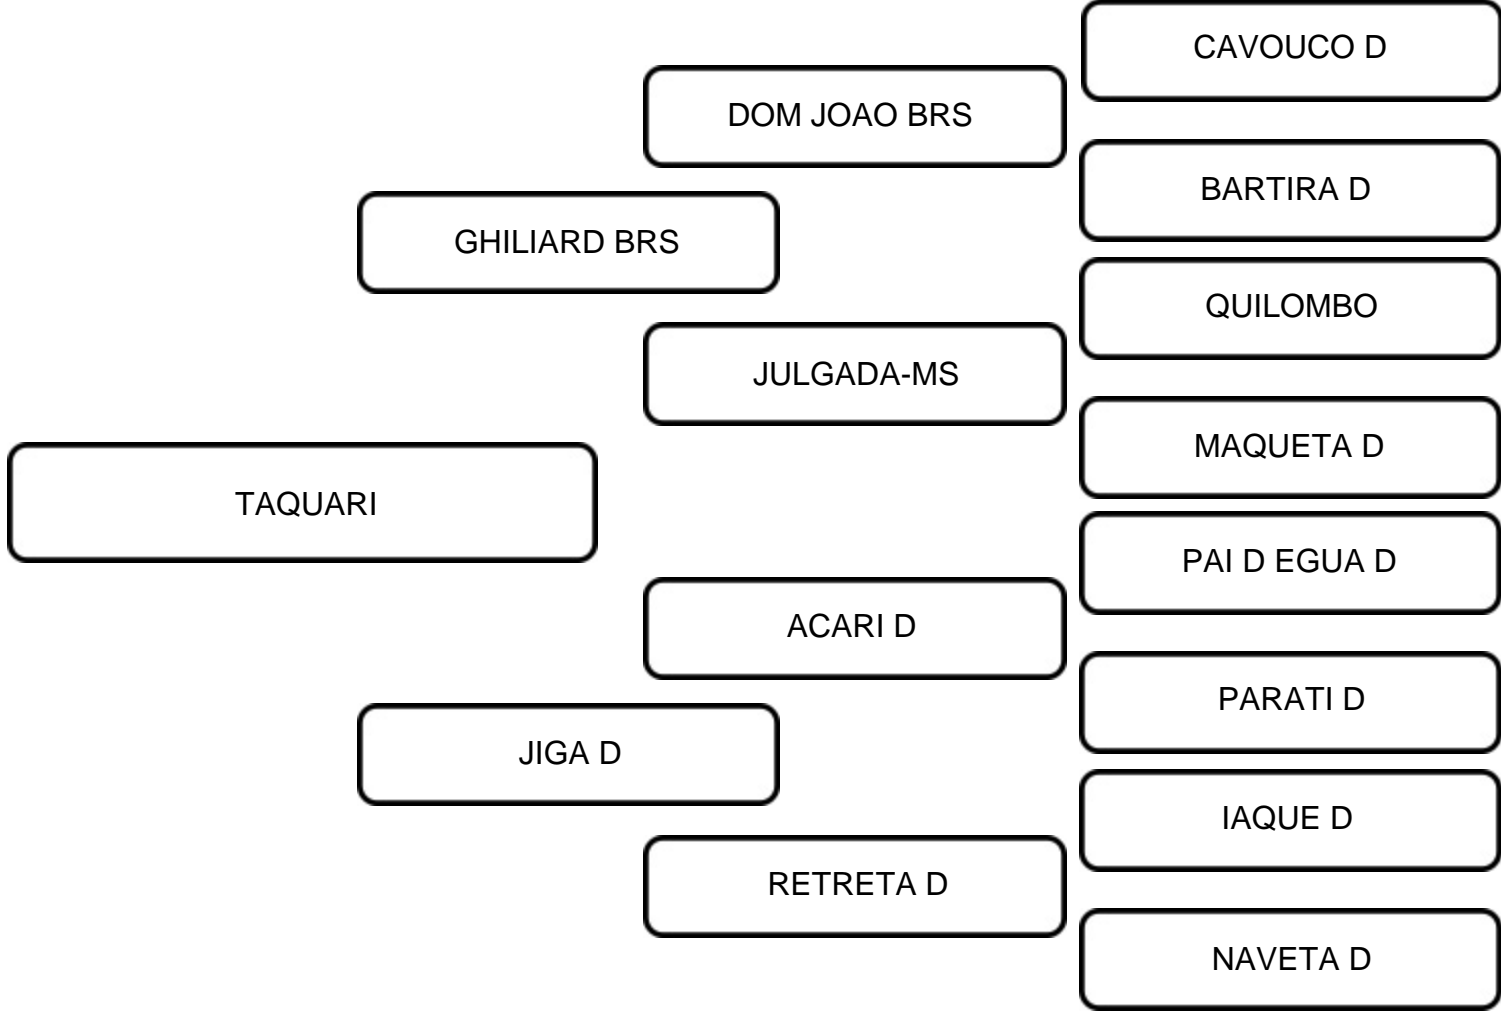

VENDEDOR: FAZENDA PASSAGEM DA VOLTA

LOTE:  
**01**

ANIMAL: TAQUARI

RAÇA: SINDI

SEXO: MACHO

NASC.: 04/08/2022

REGISTRO: MAFP 3

PO

COMENTÁRIOS:

VENDEDOR:

FAZENDA PASSAGEM DA VOLTA

LOTE:

02

ANIMAL:

TORRADO

RAÇA: