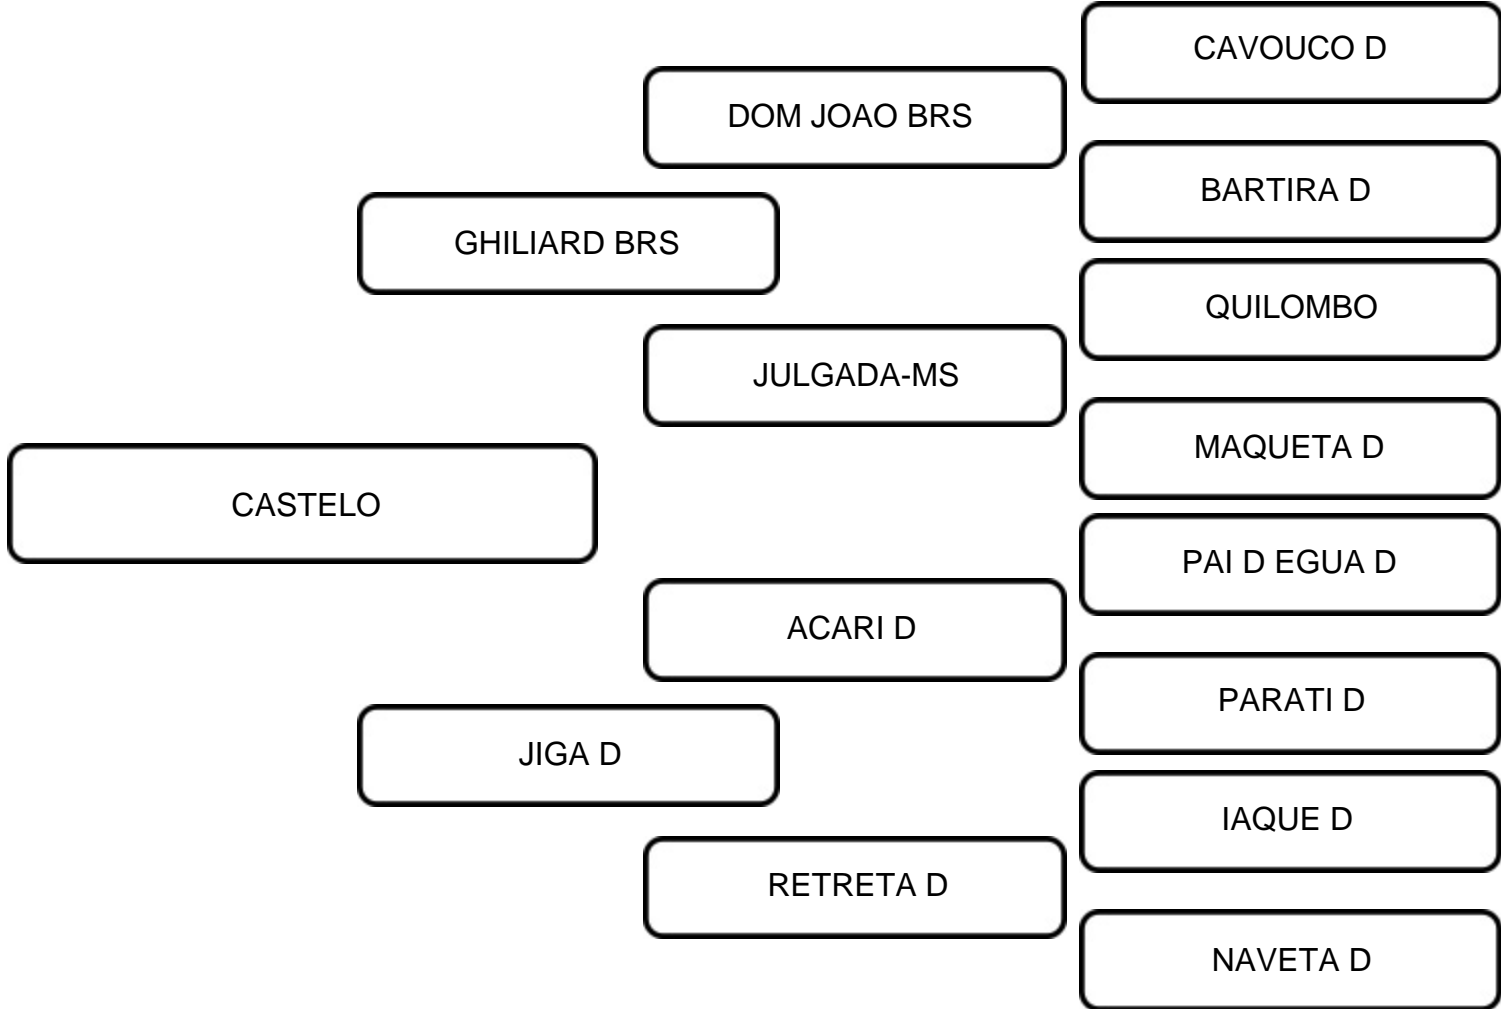

BARTIRA D

GHILIARD BRS

QUILOMBO

JULGADA-MS

IPE

MAQUETA D

ROBO-E

DOM PEDRO D

ANIMAL: CASTELO

RAÇA: SINDI

SEXO: MACHO

NASC.: 02/10/2023

REGISTRO: MAFP 12

PO

COMENTÁRIOS: